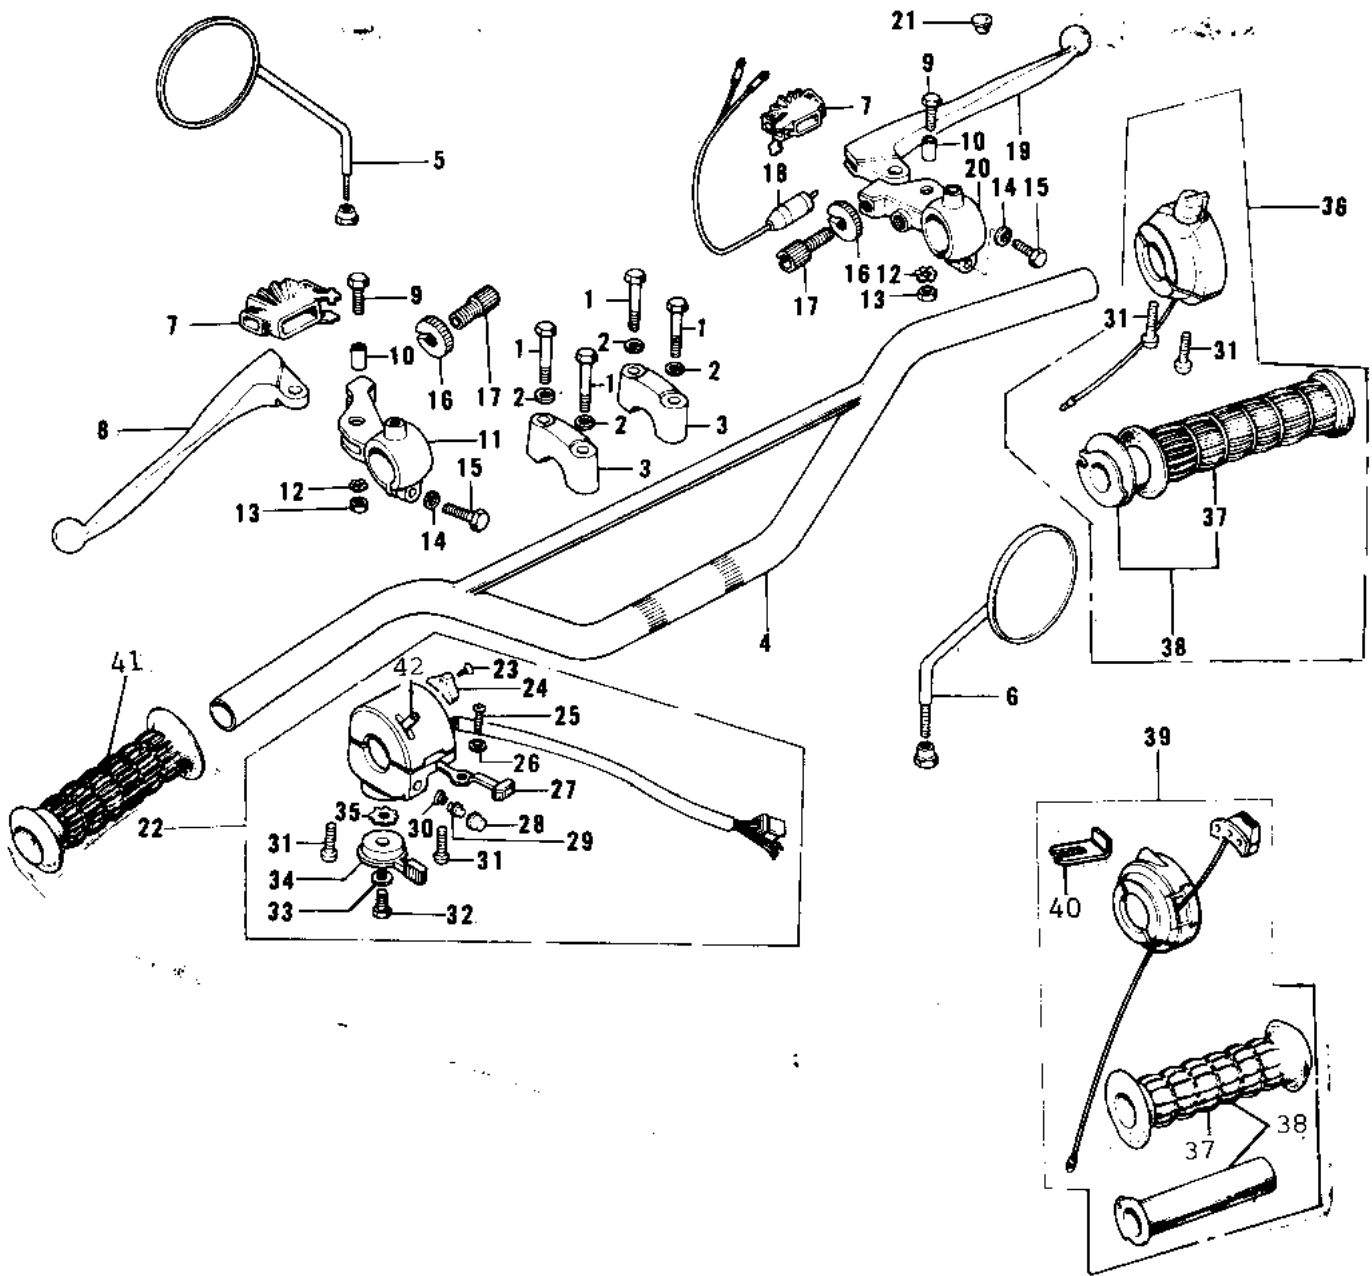

1972 F7-A PARTS DIAGRAM

HANDLEBAR