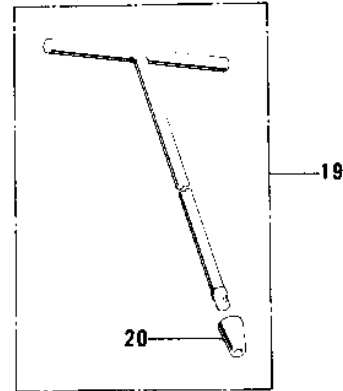

## 1974 KX125 PARTS DIAGRAM

## 1974 KX125 PARTS LIST

### SPECIAL SERVICE TOOLS

ITEM NAME	PART NUMBER	QUANTITY
57001-1243 (Canada) (Ref # 1)	56019-040	1
ADAPTER,STEM BEARING (Ref # 2)	57001-136	1
*** N.L.A.*** (Canada) (Ref # 3)	57001-139	1
57001-1129 (Canada) (Ref # 4)	57001-140	1
57001-1098 (Canada) (Ref # 5)	57001-153	1
PULLER,STEM BEARING (Ref # 6)	57001-158	1
ADJUSTER,CLTCH RELESE (Ref # 7)	57001-159	1
FINDER-TDC (Ref # 8)	57001-160	1
*** N.L.A.*** (Canada) (Ref # 9)	57001-195	1
GAUGE,FUEL LEVEL (Ref # 10)	57001-207	1
57001-910 (Canada) (Ref # 11)	57001-233	1
57001-1216 (Canada) (Ref # 12)	57001-251	1
GUIDE,OIL SEAL (Ref # 13)	57001-263	1
57001-1129 (Canada) (Ref # 14)	57001-284	1
DRIVER,STEM BEARING (Ref # 15)	57001-292	1
*** N.L.A.*** (Canada) (Ref # 16)	57001-293	1
57001-1243 (Canada) (Ref # 17)	57001-303	1
57001-1100 (Canada) (Ref # 18)	57001-320	1
57001-1011 (Canada) (Ref # 19)	57001-179	1
UNAVAILABLE IN PRICE BOOK (Ref # 20)	57001-180	1
57001-1129 (Canada) (Ref # 21)	57001-282	1
57001-1129 (Canada) (Ref # 22)	57001-286	1
PLIERS-PISTON RING (Ref # 23)	57001-115	1
DRIVER,STEM BEARING (Ref # 24)	57001-137	1
*** N.L.A.*** (Canada) (Ref # 25)	57001-130	1