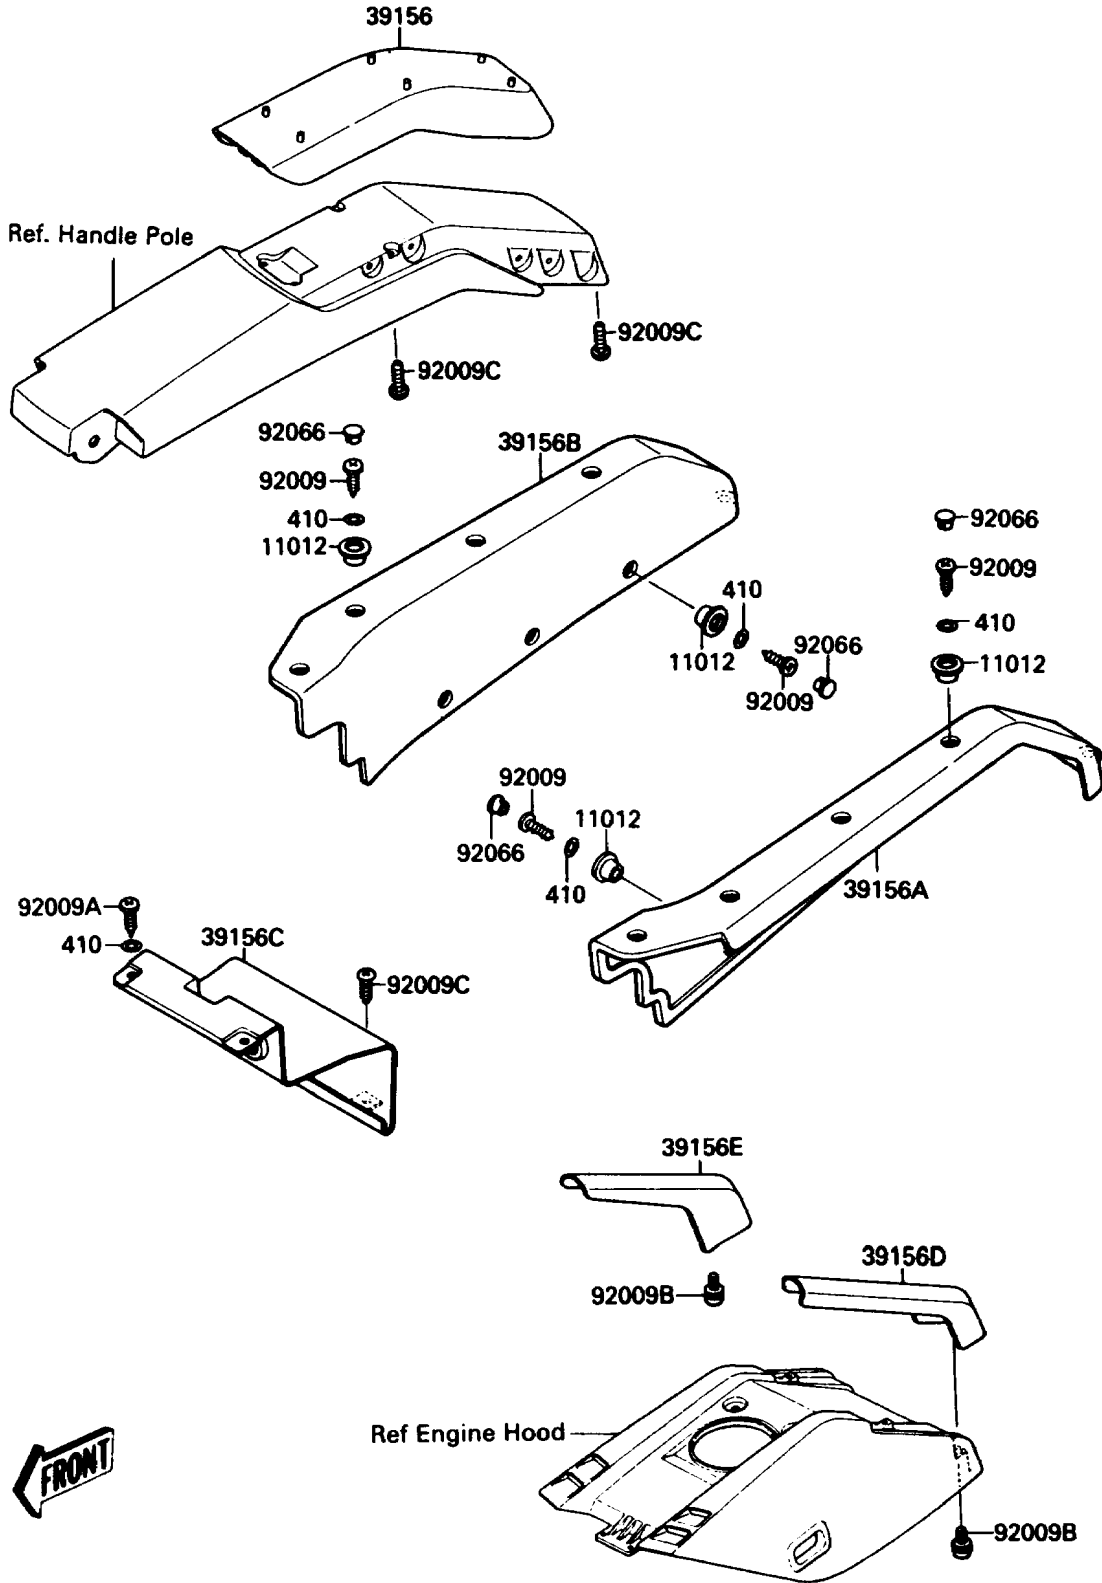

1988 650 SX PARTS DIAGRAM

Pads

F3147-0002

1988 650 SX PARTS LIST

Pads

ITEM NAME	PART NUMBER	QUANTITY
CAP (Ref # 11012)	11012-3718	14
PAD,HANDLE POLE (Ref # 39156)	39156-3714	1
PAD,HULL DECK,LH (Ref # 39156A)	39156-3717	1
PAD,HULL DECK,RH (Ref # 39156B)	39156-3718	1
PAD,METER (Ref # 39156C)	39156-3719	1
PAD,ENGINE HOOD,LH (Ref # 39156D)	39156-3722	1
PAD,ENGINE HOOD,RH (Ref # 39156E)	39156-3723	1
SCREW,TAPPING,5X20 (Ref # 92009)	92009-3716	14
SCREW (Ref # 92009A)	92009-3728	2
SCREW,5X12 (Ref # 92009B)	92009-3740	2
SCREW,TAPPING (Ref # 92009C)	92011-561	6
PLUG (Ref # 92066)	92066-3712	14
WASHER-PLAIN-SMALL,6MM (Ref # 410)	410S0600	16