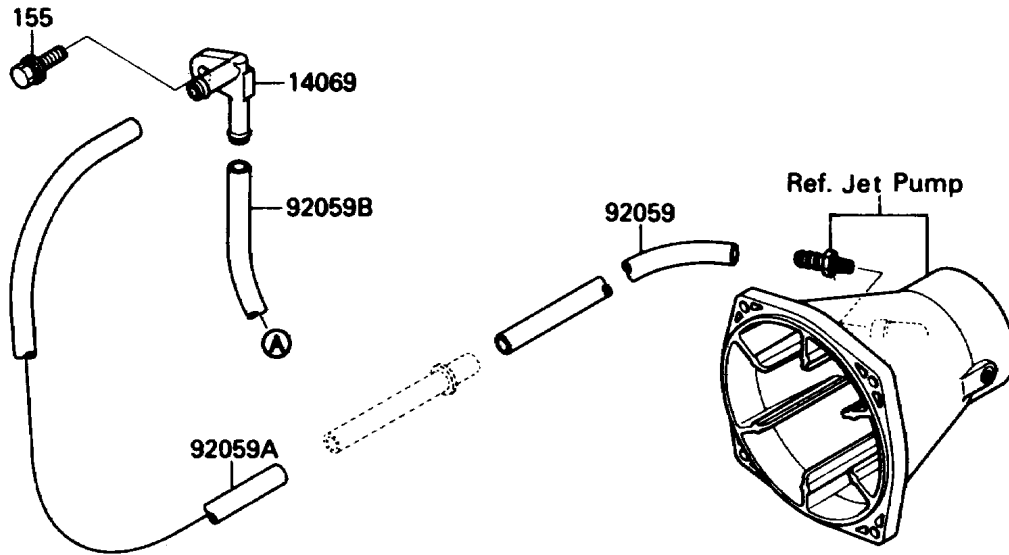

1988 650 SX PARTS DIAGRAM

Bilge System

F3145-0005

1988 650 SX PARTS LIST

Bilge System

ITEM NAME	PART NUMBER	QUANTITY
FILTER,BILGE (Ref # 14043)	59236-504	1
BREATHER,BILGE (Ref # 14069)	14069-3001	1
CLAMP,BILGE FILTER (Ref # 92037)	92037-3737	1
TUBE,9X16X200 (Ref # 92059)	92059-3748	1
TUBE,9X16X320 (Ref # 92059A)	92059-3792	1
TUBE,9X16X250 (Ref # 92059B)	92059-502	1
BOLT-WSP-SMALL,8X25 (Ref # 155)	155R0825	1