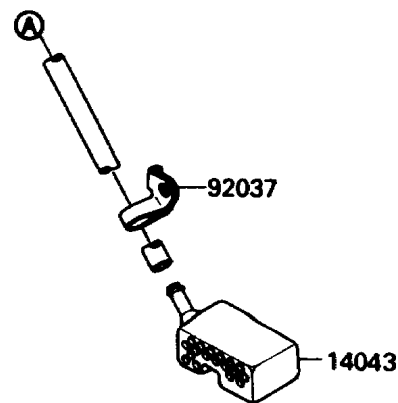

1988 650 SX PARTS DIAGRAM

Bilge System

F3145-0005

1988 650 SX PARTS LIST

Bilge System

ITEM NAME	PART NUMBER	QUANTITY
FILTER,BILGE (Ref # 14043)	59236-504	1
BREATHER,BILGE (Ref # 14069)	14069-3001	1
CLAMP,BILGE FILTER (Ref # 92037)	92037-3737	1
TUBE,9X16X200 (Ref # 92059)	92059-3748	1
TUBE,9X16X320 (Ref # 92059A)	92059-3792	1
TUBE,9X16X250 (Ref # 92059B)	92059-502	1
BOLT-WSP-SMALL,8X25 (Ref # 155)	155R0825	1