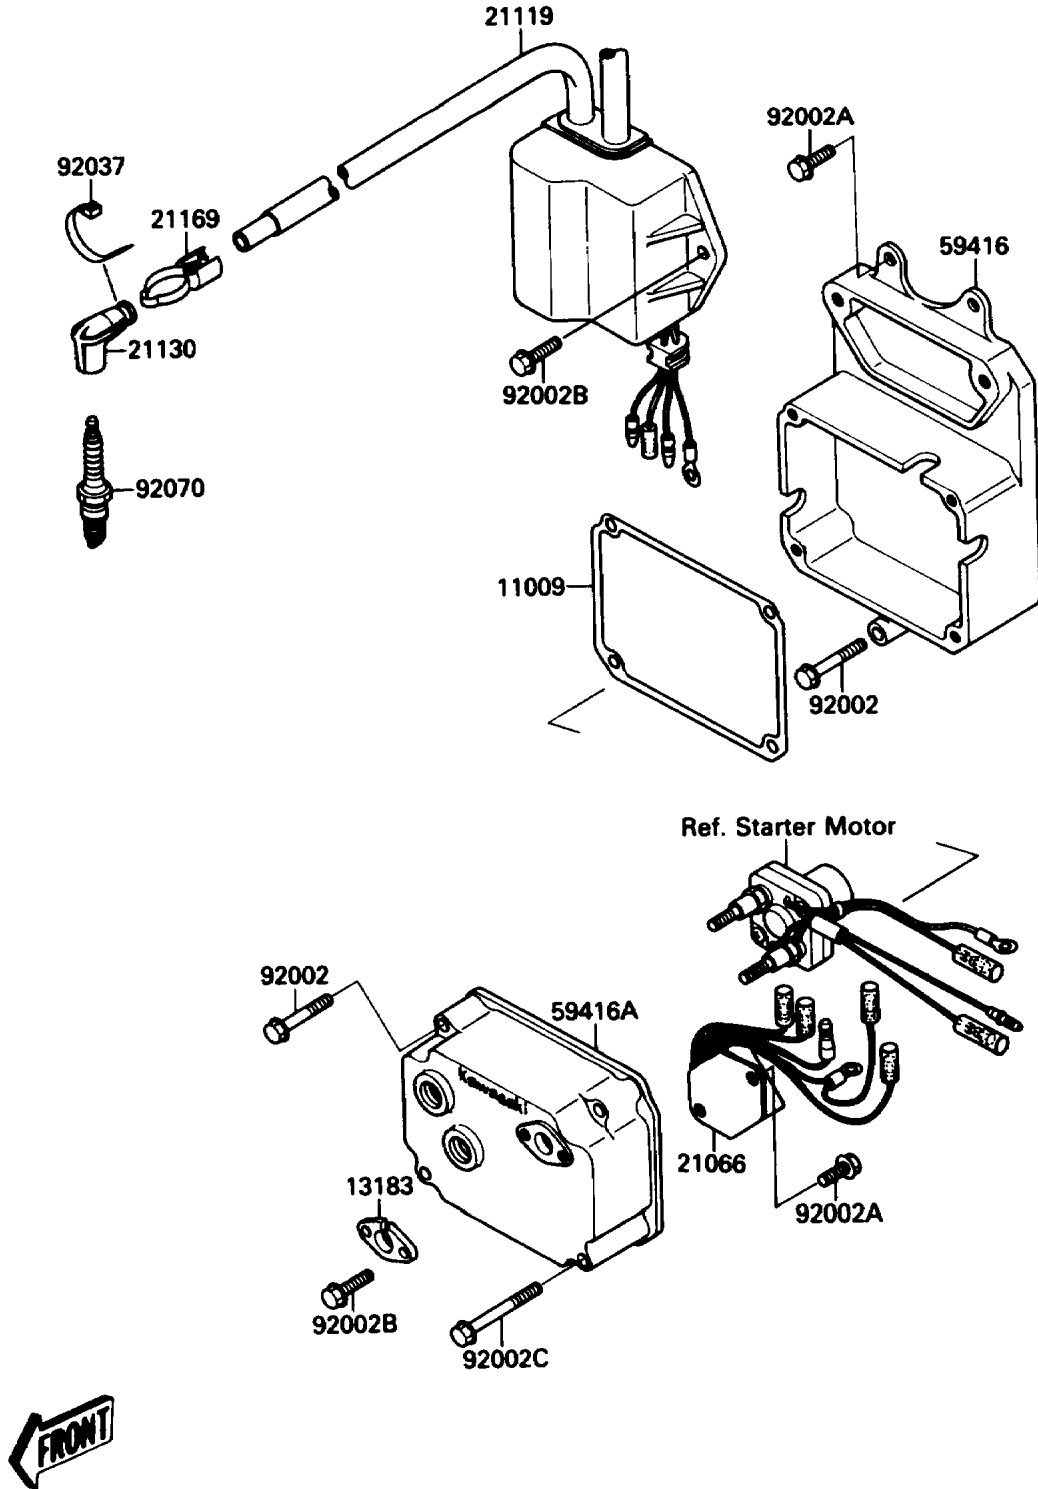

1988 650 SX PARTS DIAGRAM

Ignition System

E1830-0269

1988 650 SX PARTS LIST

Ignition System

ITEM NAME	PART NUMBER	QUANTITY
GASKET,ELECTRIC CASE (Ref # 11009)	11009-3733	1
PLATE (Ref # 13183)	13183-3712	1
REGULATOR-VOLTAGE (Ref # 21066)	21066-3703	1
IGNITER (Ref # 21119)	21119-3703	1
CAP-SPARK PLUG (Ref # 21130)	21130-1006	2
TERMINAL,PLUG CAP (Ref # 21169)	21169-001	2
CASE-ELECTRIC,RR (Ref # 59416)	59416-3707	1
CASE-ELECTRIC,FR (Ref # 59416A)	59416-3708	1
BOLT,6X40 (Ref # 92002)	92002-3716	3
BOLT,6X16 (Ref # 92002A)	92002-3728	4
BOLT,6X20 (Ref # 92002B)	92002-3755	4
BOLT,6X55 (Ref # 92002C)	92002-3772	2
CLAMP (Ref # 92037)	92037-1173	2
PLUG-SPARK,B7ES(NGK) (Ref # 92070)	92070-3003	2