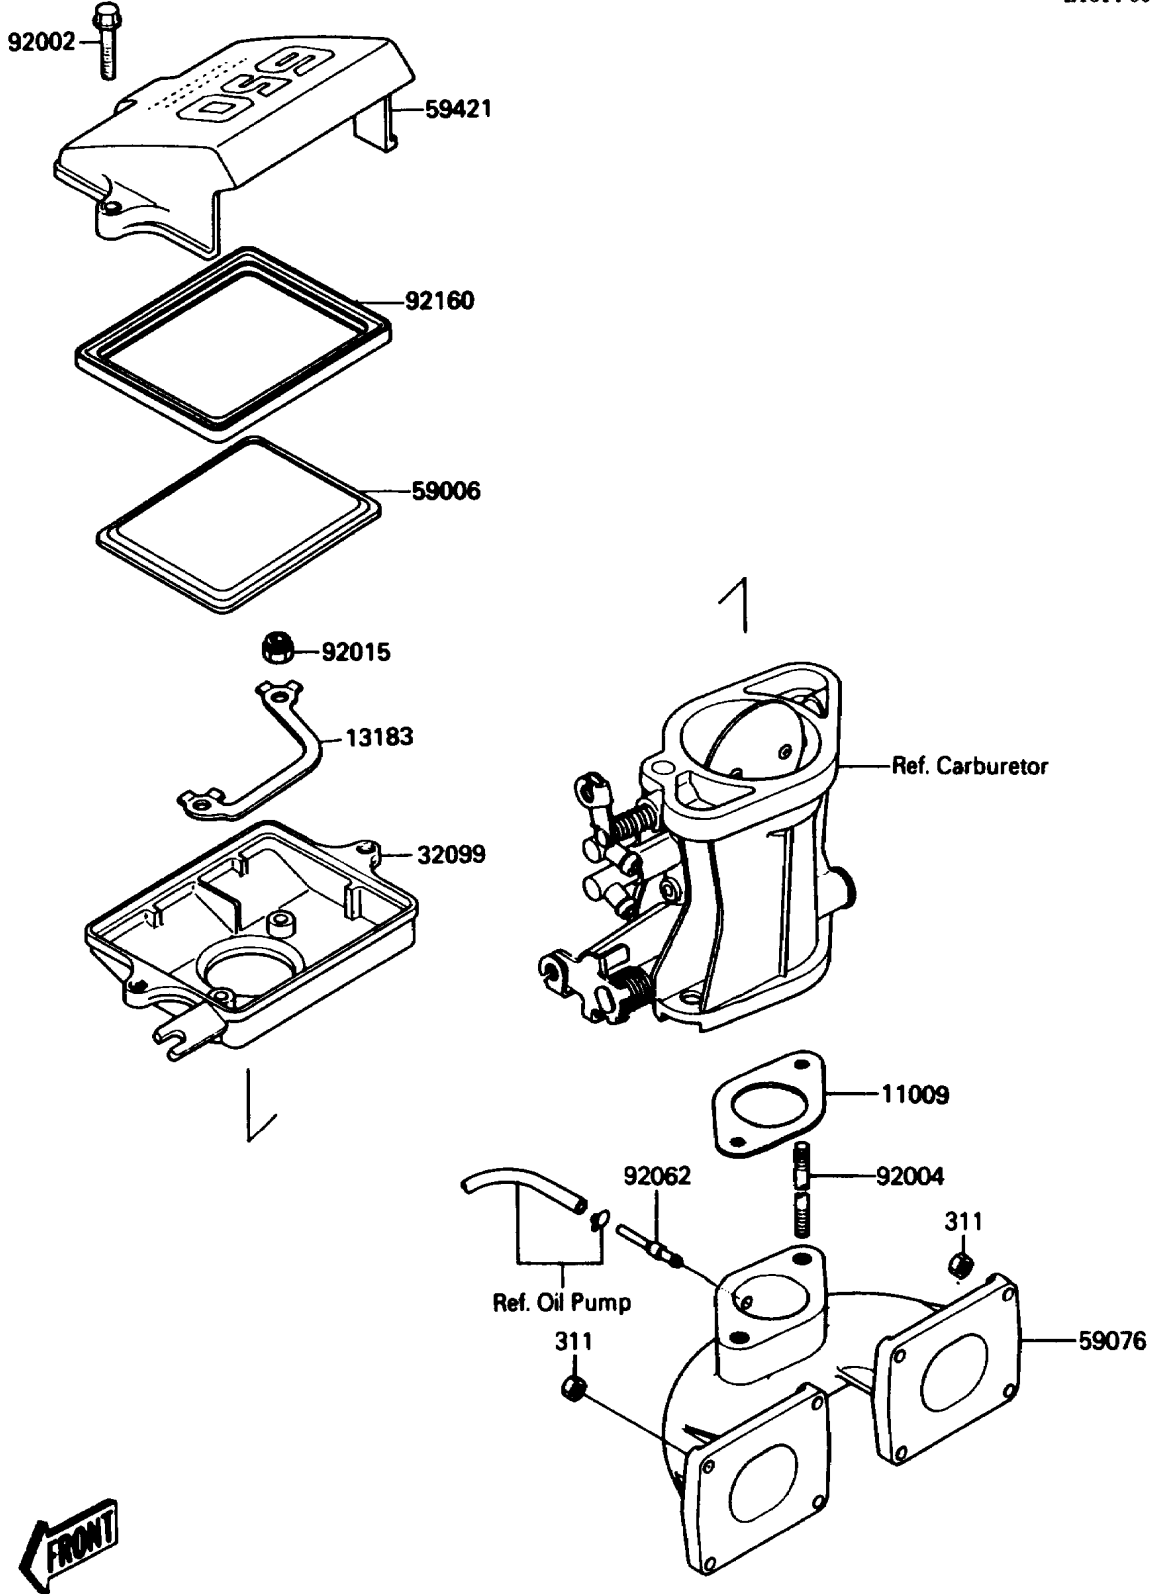

# 1988 650 SX PARTS DIAGRAM

Flame Arrester

E1614-0003

## 1988 650 SX PARTS LIST

### Flame Arrester

ITEM NAME	PART NUMBER	QUANTITY
GASKET,CARBURETOR (Ref # 11009)	11009-3747	1
PLATE (Ref # 13183)	13183-3726	1
CASE,ARRESTER (Ref # 32099)	32099-3707	1
ARRESTER-FLAME (Ref # 59006)	59006-3702	1
MANIFOLD-INTAKE (Ref # 59076)	59076-3701	1
COVER-INTAKE (Ref # 59421)	59421-3702	1
BOLT,6X30 (Ref # 92002)	92002-3726	2
STUD,6X112 (Ref # 92004)	92004-3706	2
NUT,LOCK,6MM (Ref # 92015)	92015-3766	2
NOZZLE (Ref # 92062)	92062-3703	1
DAMPER (Ref # 92160)	92160-3704	1
NUT-HEX,6MM (Ref # 311)	311R0600	8