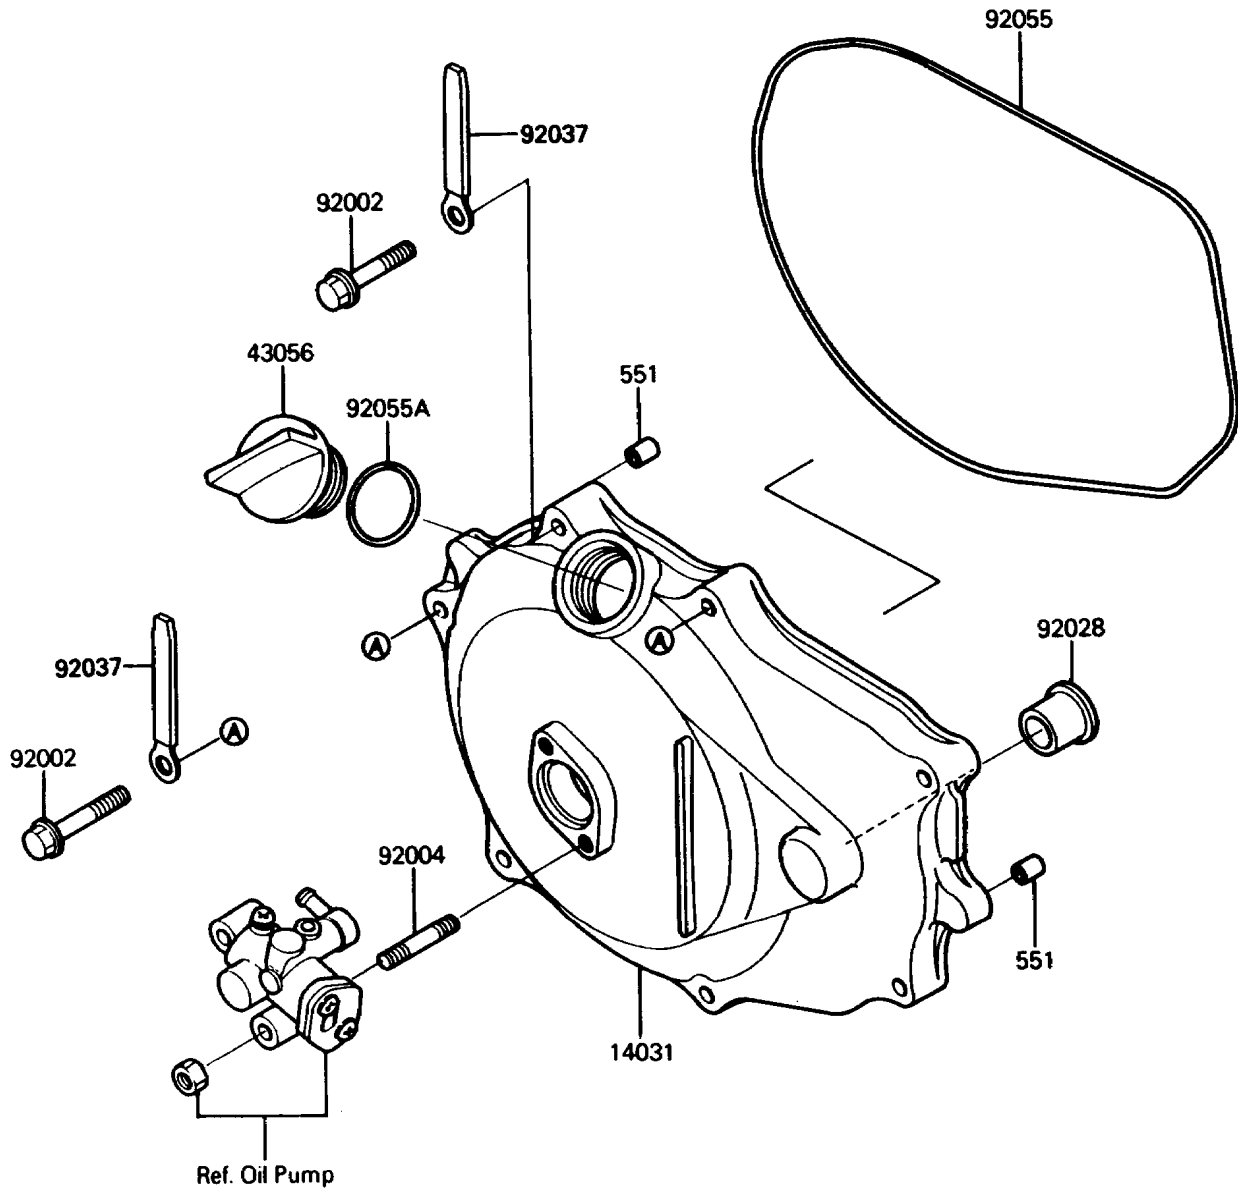

1988 650 SX PARTS DIAGRAM

Engine Cover(s)

E1431-0191

1988 650 SX PARTS LIST

Engine Cover(s)

ITEM NAME	PART NUMBER	QUANTITY
-----------	-------------	----------