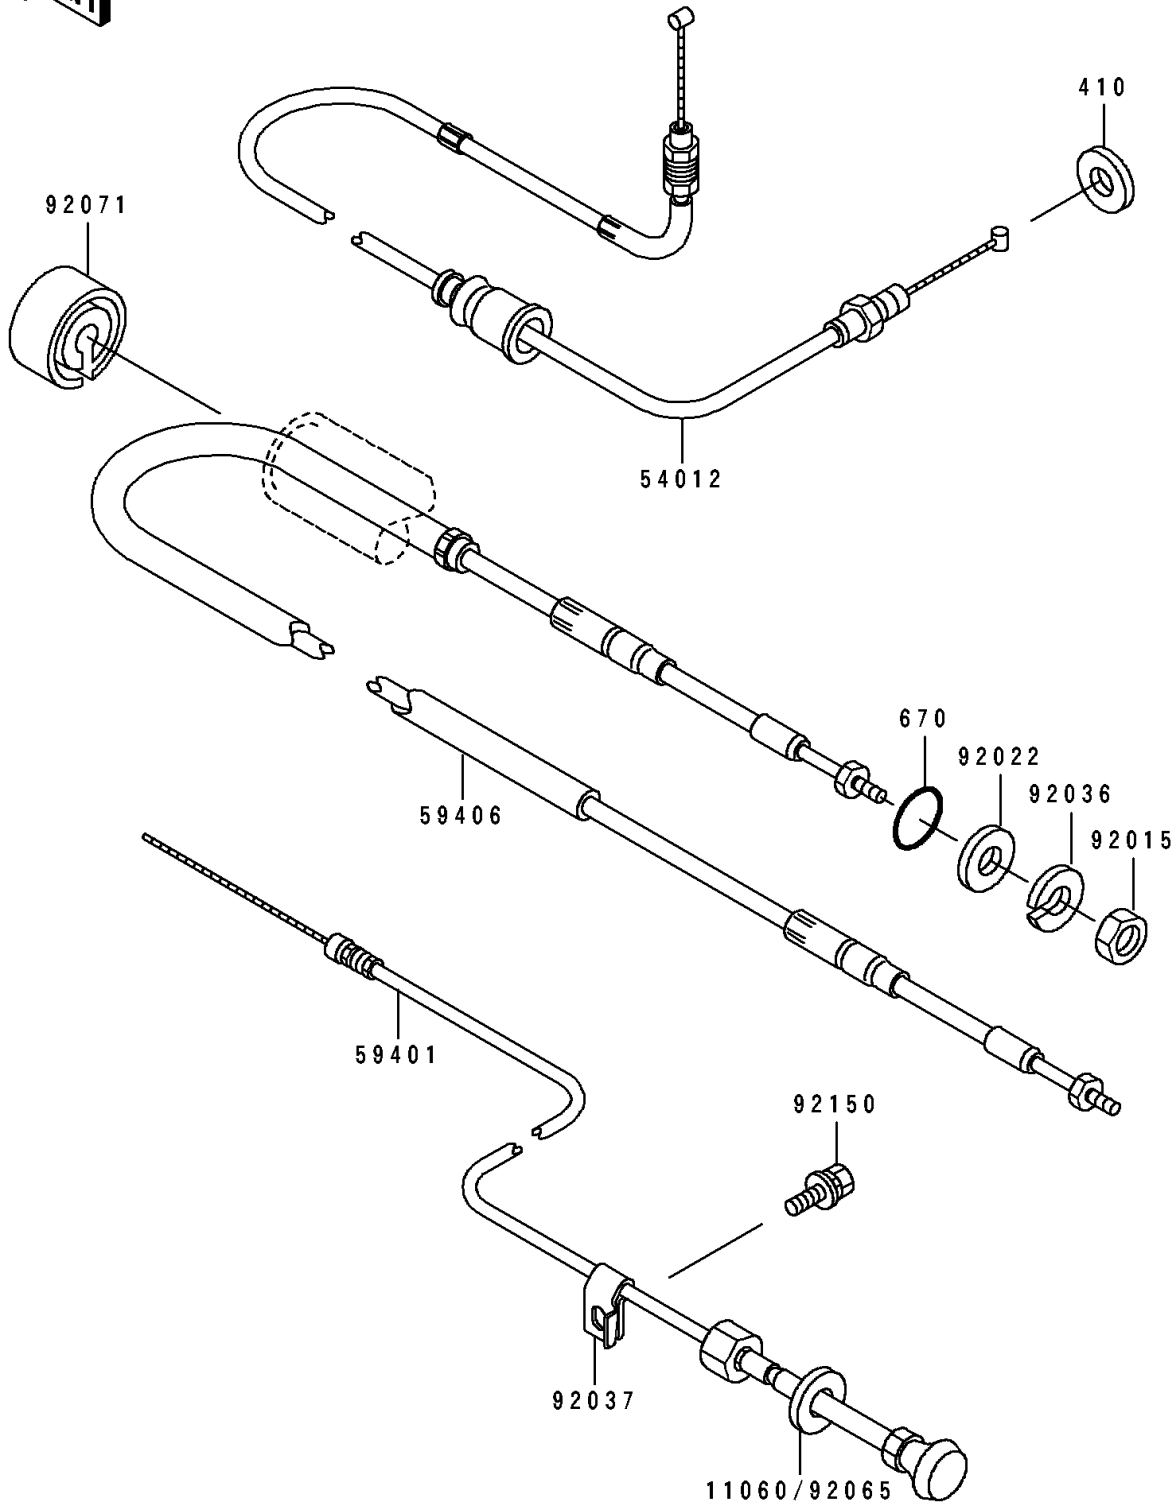

# 1992 550 SX PARTS DIAGRAM

Cables

F 3175

## 1992 550 SX PARTS LIST

### Cables

ITEM NAME	PART NUMBER	QUANTITY
CABLE-THROTTLE (Ref # 54012)	54012-3725	1
CABLE-CHOKE (Ref # 59401)	59401-3707	1
CABLE-STRG (Ref # 59406)	59406-3709	1
NUT,20MM (Ref # 92015)	92015-526	1
WASHER (Ref # 92022)	92022-535	1
RING-SNAP (Ref # 92036)	92036-501	1
CLAMP,CHOKE CABLE (Ref # 92037)	92037-544	1
GASKET (Ref # 92065)	92065-538	1
GROMMET (Ref # 92071)	92071-3774	1
BOLT,6X12 (Ref # 92150)	92150-3709	1
W-PLAIN-S,10MM (Ref # 410)	410S1000	1
O RING,11MM (Ref # 670)	670B2011	1