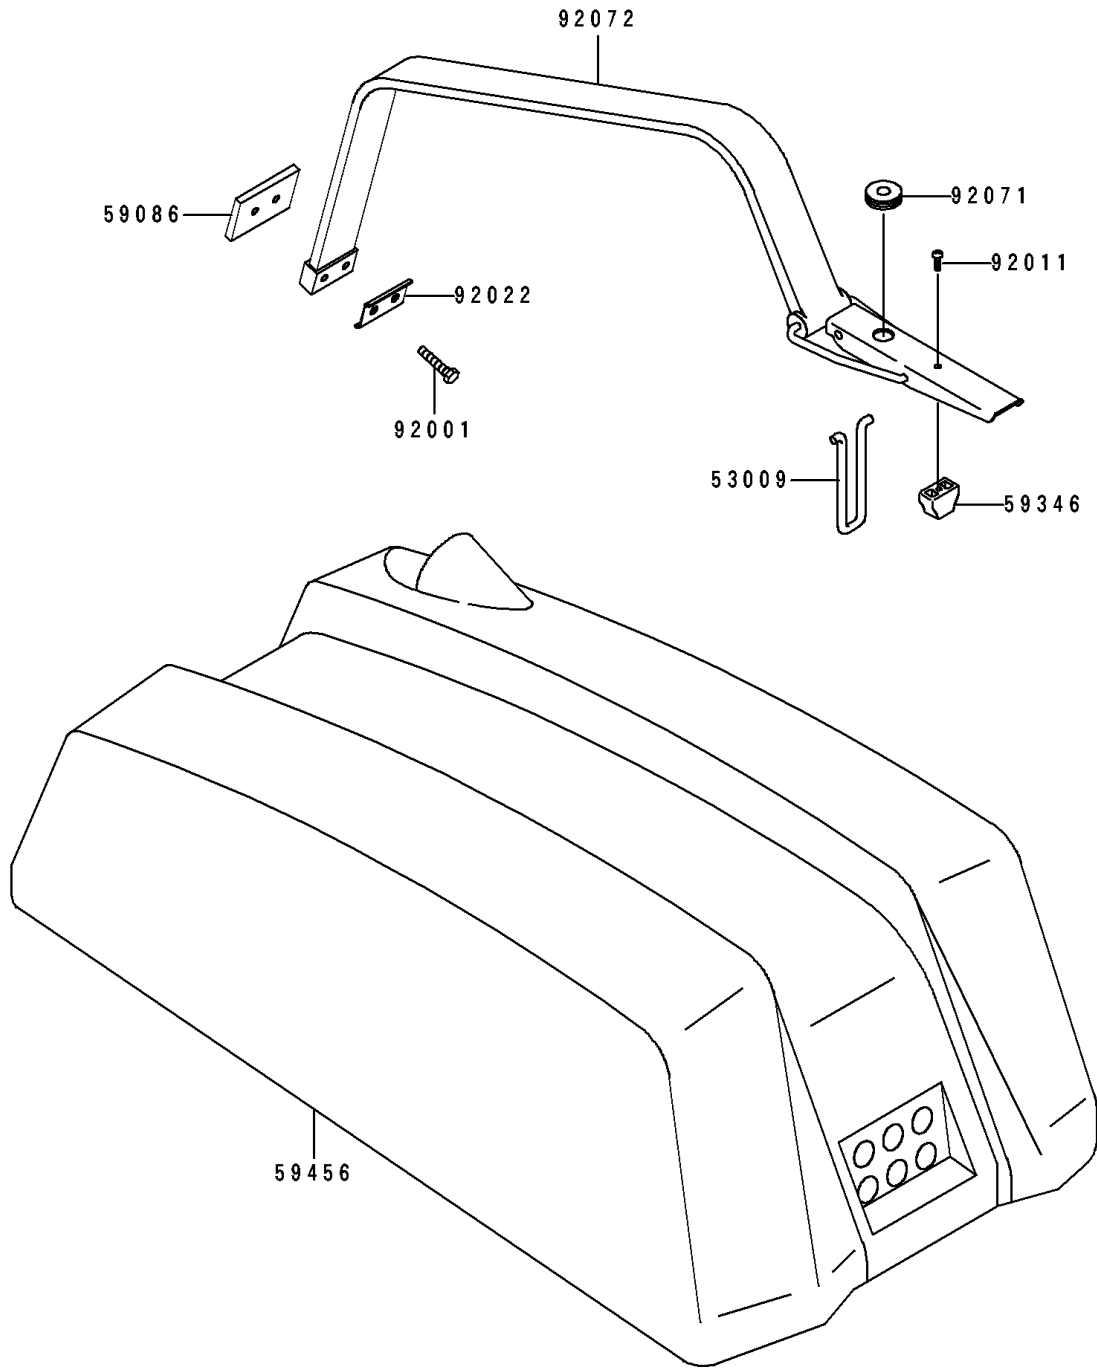

# 1995 550 SX PARTS DIAGRAM

Engine Hood

F3142

## 1995 550 SX PARTS LIST

### Engine Hood

ITEM NAME	PART NUMBER	QUANTITY
HINGE (Ref # 53009)	53009-503	1
BRACKET,PLATE (Ref # 59086)	59086-501	1
DETENT (Ref # 59346)	59346-503	1
HOOD-COMP-ENGINE,JET WHITE (Ref # 59456)	59456-3719-8C	1
BOLT,6X30 (Ref # 92001)	92001-3022	2
SCREW (Ref # 92011)	92011-562	1
WASHER,BAND (Ref # 92022)	92022-509	1
GROMMET (Ref # 92071)	92071-056	1
BAND,HOOD (Ref # 92072)	92072-3746	1