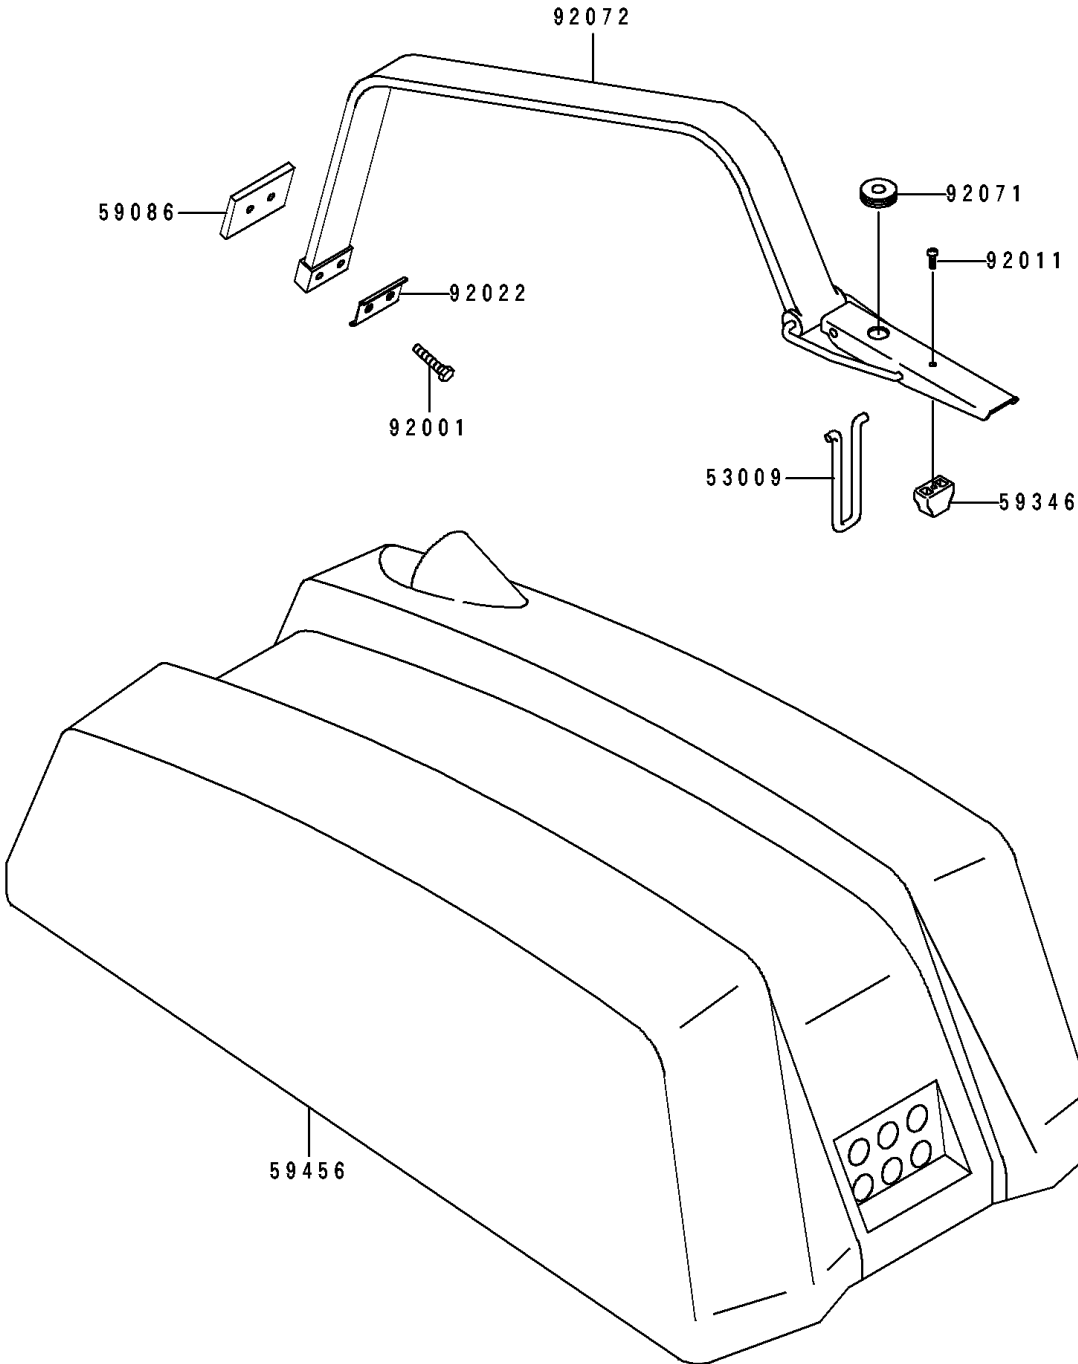

## 1992 550 SX PARTS DIAGRAM

Engine Hood

F3142

## 1992 550 SX PARTS LIST

Engine Hood

ITEM NAME	PART NUMBER	QUANTITY
HINGE (Ref # 53009)	53009-503	1
BRACKET,PLATE (Ref # 59086)	59086-501	1
DETENT (Ref # 59346)	59346-503	1
HOOD-COMP-ENGINE,JET WHITE (Ref # 59456)	59456-3719-8C	1
BOLT,6X30 (Ref # 92001)	92001-3022	1
SCREW (Ref # 92011)	92011-562	1
WASHER,BAND (Ref # 92022)	92022-509	1
GROMMET (Ref # 92071)	92071-056	1
BAND,HOOD (Ref # 92072)	92072-3746	1