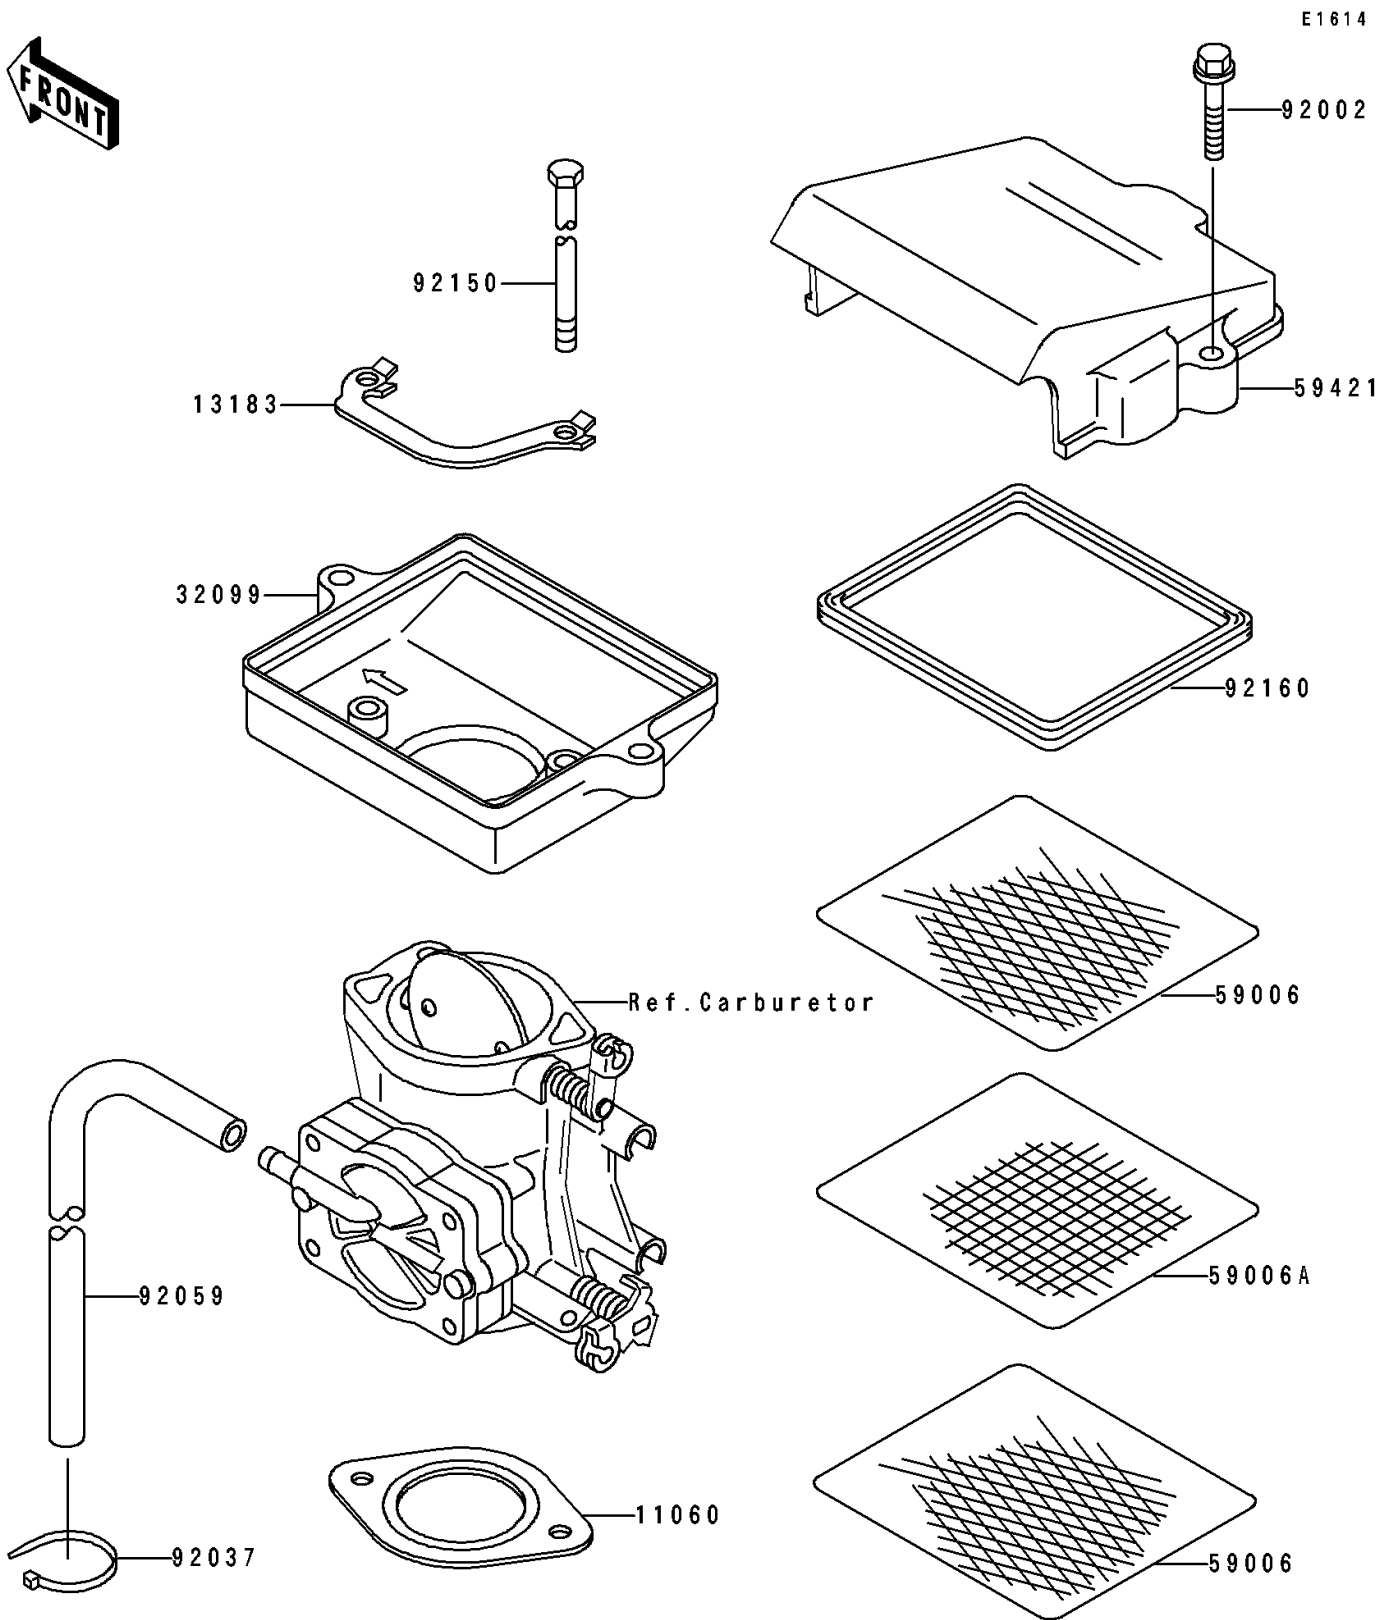

1995 550 SX PARTS DIAGRAM

Flame Arrester

1995 550 SX PARTS LIST

Flame Arrester

ITEM NAME	PART NUMBER	QUANTITY
GASKET,CARBURETOR (Ref # 11060)	11060-3716	1
PLATE (Ref # 13183)	13183-3726	1
CASE,FLAME ARRESTER (Ref # 32099)	32099-3753	1
ARRESTER-FLAME (Ref # 59006)	59006-3707	2
ARRESTER-FLAME (Ref # 59006A)	59006-3708	1
COVER-INTAKE (Ref # 59421)	59421-3721	1
BOLT,6X30 (Ref # 92002)	92002-3726	2
CLAMP (Ref # 92037)	92037-1173	2
TUBE,5.8X10.8X280 (Ref # 92059)	92059-3819	1
BOLT,6X125 (Ref # 92150)	92150-3784	2
DAMPER (Ref # 92160)	92160-3704	1