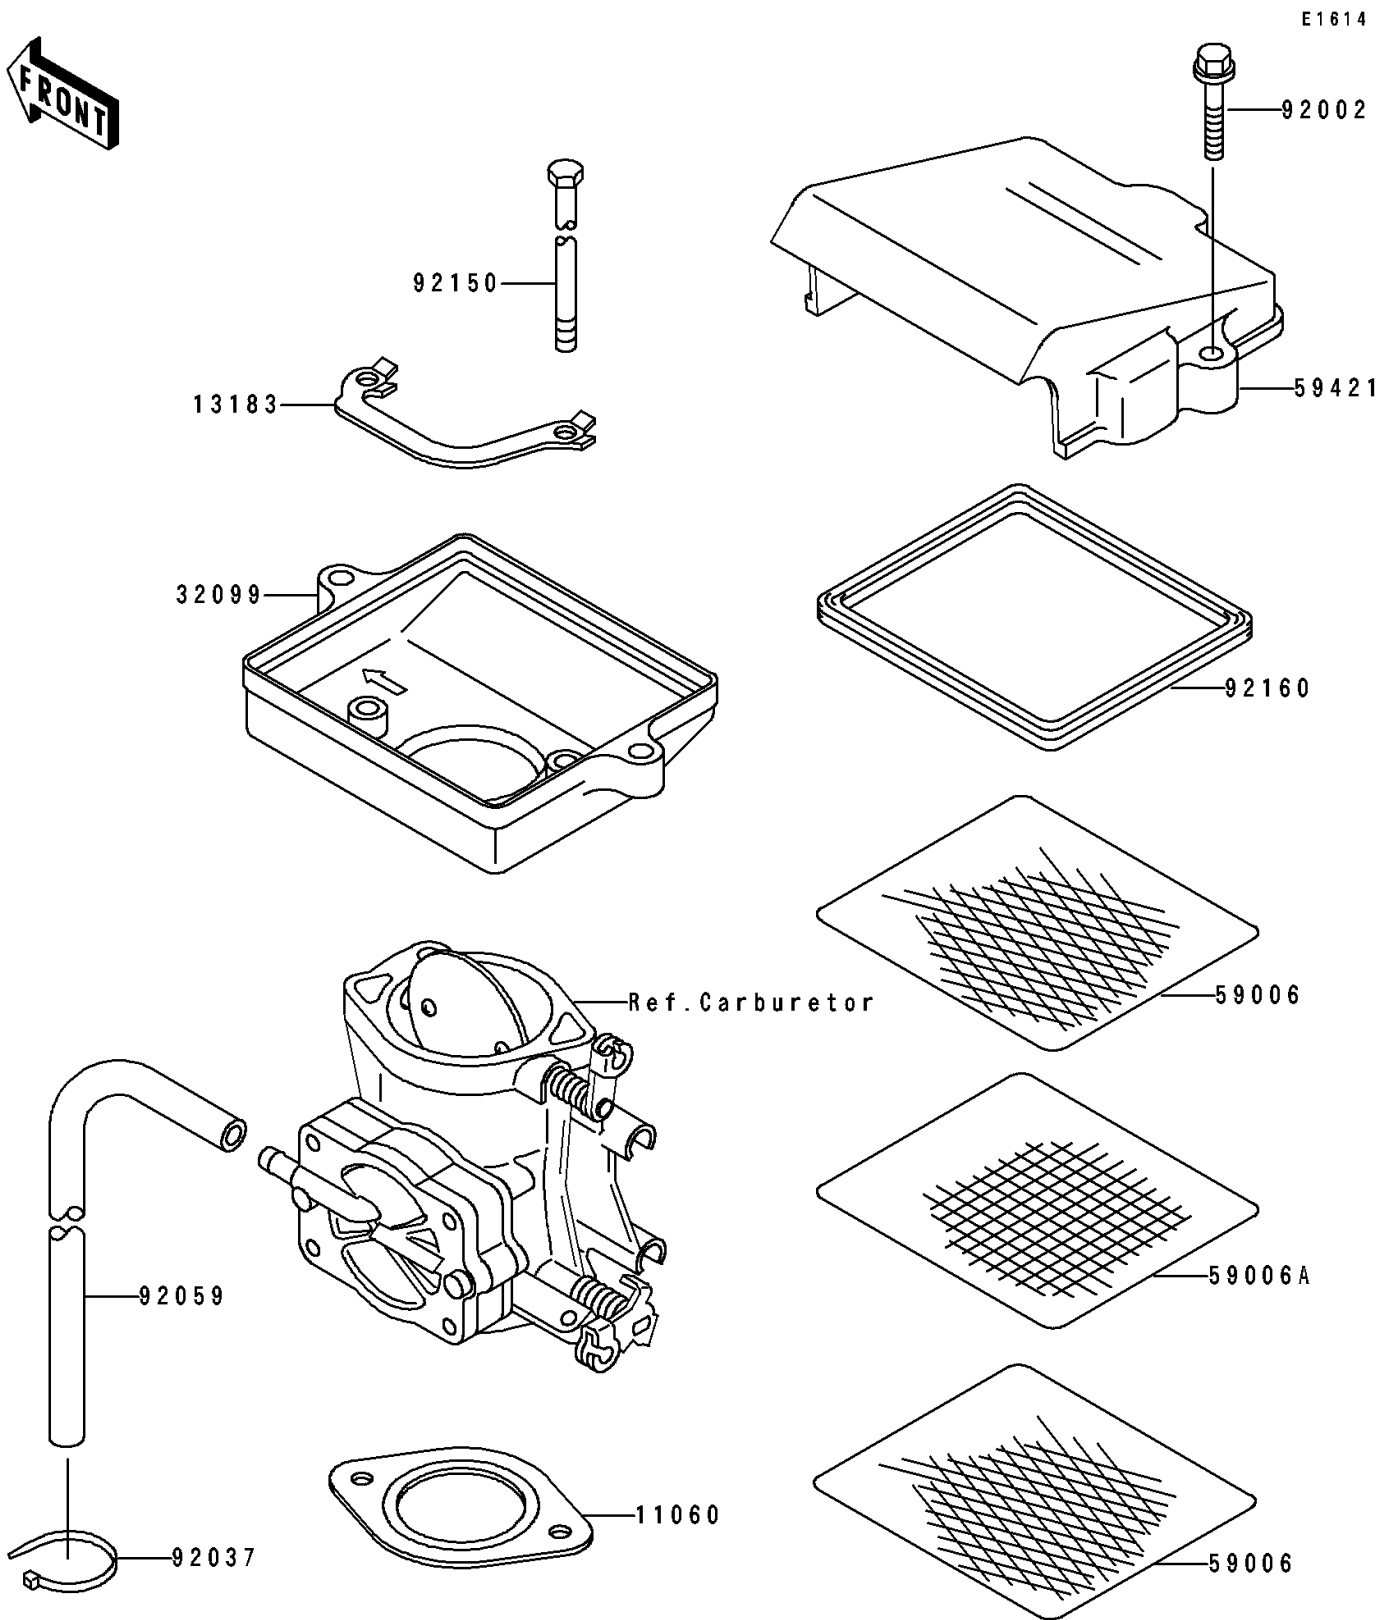

# 1992 550 SX PARTS DIAGRAM

Flame Arrester

## 1992 550 SX PARTS LIST

### Flame Arrester

ITEM NAME	PART NUMBER	QUANTITY
GASKET,CARBURETOR (Ref # 11060)	11060-3716	1
PLATE (Ref # 13183)	13183-3726	1
CASE,FLAME ARRESTER (Ref # 32099)	32099-3753	1
ARRESTER-FLAME (Ref # 59006)	59006-3707	2
ARRESTER-FLAME (Ref # 59006A)	59006-3708	1
COVER-INTAKE (Ref # 59421)	59421-3721	1
BOLT,6X30 (Ref # 92002)	92002-3726	2
CLAMP (Ref # 92037)	92037-1173	2
TUBE,5.8X10.8X280 (Ref # 92059)	92059-3819	1
BOLT,6X125 (Ref # 92150)	92150-3784	2
DAMPER (Ref # 92160)	92160-3704	1