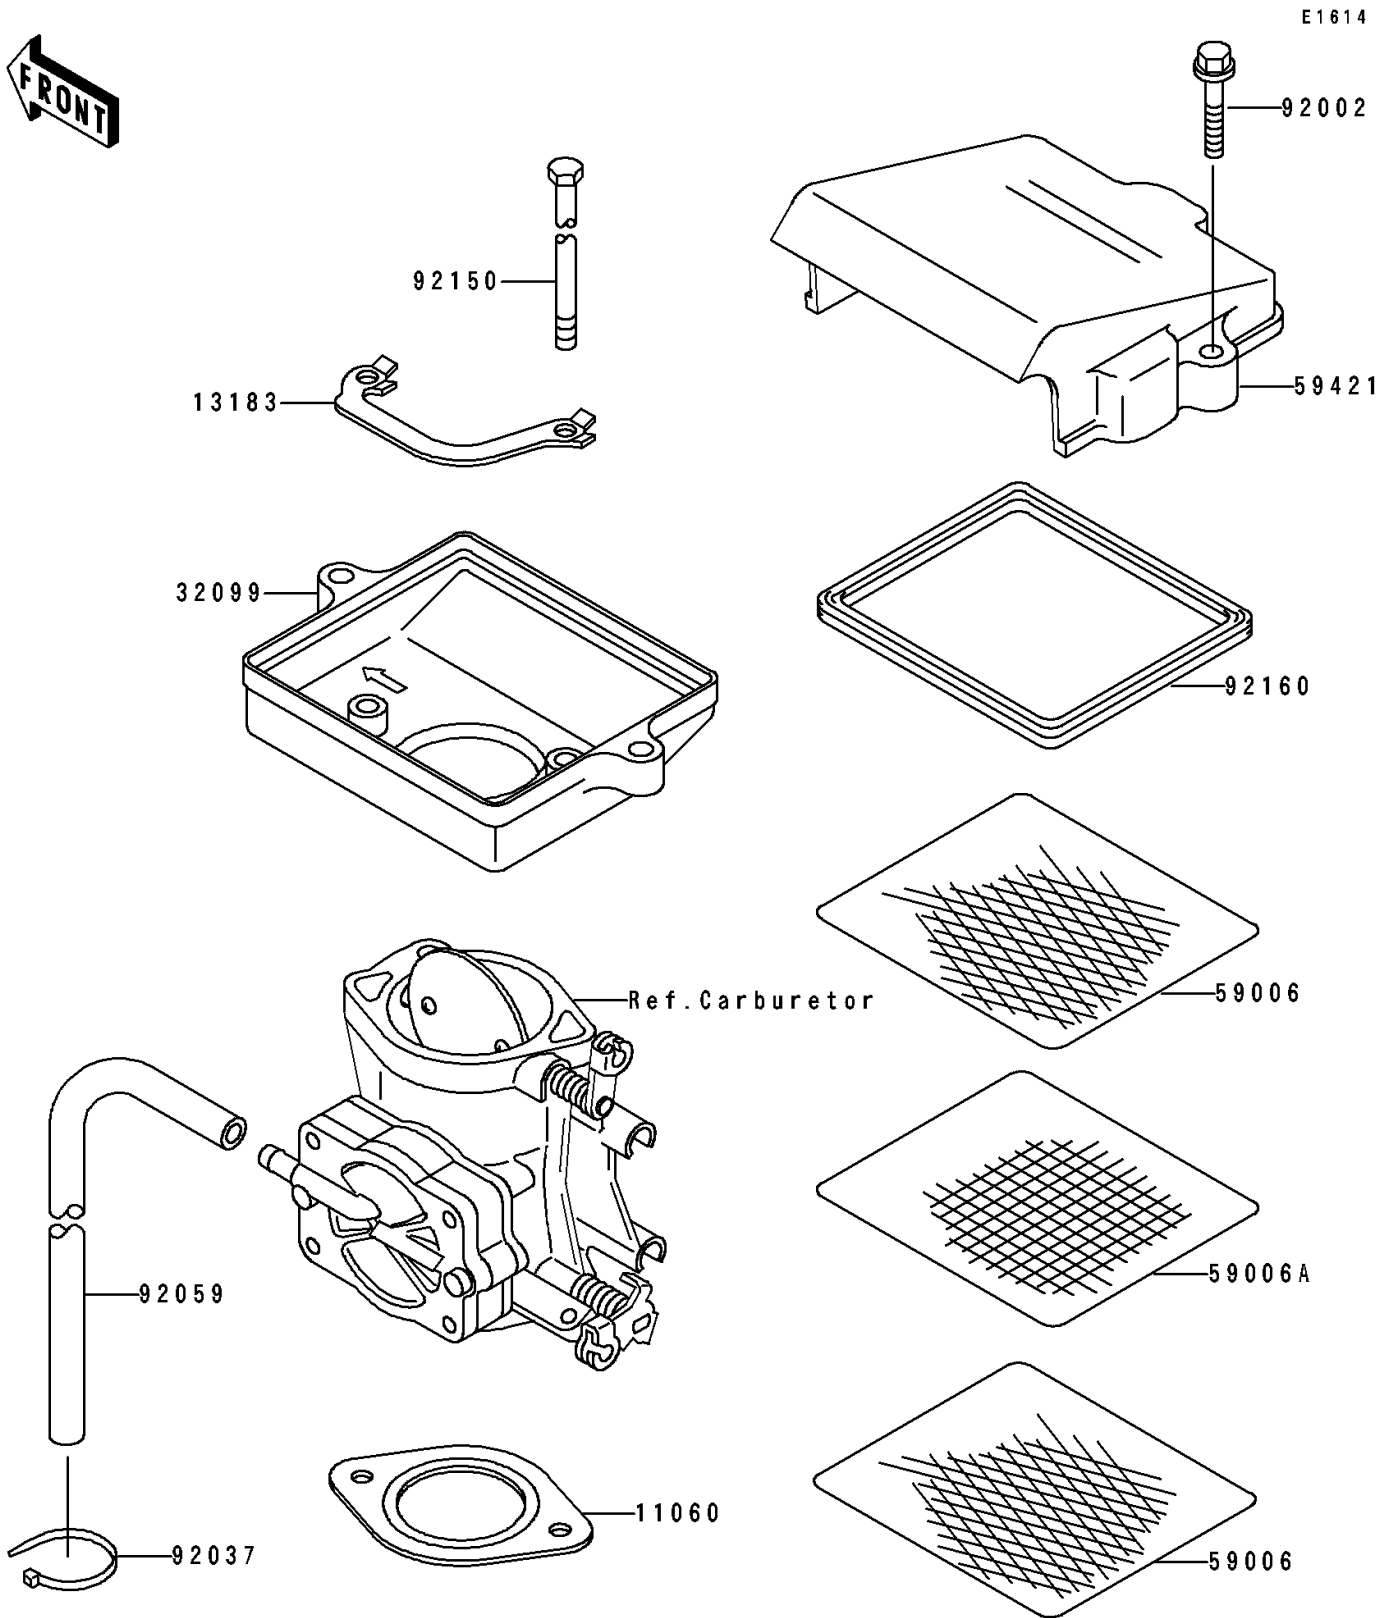

1992 550 SX PARTS DIAGRAM

Flame Arrester

1992 550 SX PARTS LIST

Flame Arrester

ITEM NAME	PART NUMBER	QUANTITY
GASKET,CARBURETOR (Ref # 11060)	11060-3716	1
PLATE (Ref # 13183)	13183-3726	1
CASE,FLAME ARRESTER (Ref # 32099)	32099-3753	1
ARRESTER-FLAME (Ref # 59006)	59006-3707	1
ARRESTER-FLAME (Ref # 59006A)	59006-3708	1
COVER-INTAKE (Ref # 59421)	59421-3721	1
BOLT,6X30 (Ref # 92002)	92002-3726	1
CLAMP (Ref # 92037)	92037-1173	1
TUBE,5.8X10.8X280 (Ref # 92059)	92059-3819	1
BOLT,6X125 (Ref # 92150)	92150-3784	1
DAMPER (Ref # 92160)	92160-3704	1