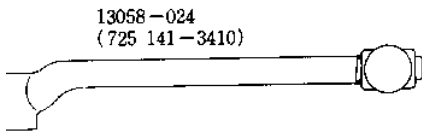

1974 G3SS-D PARTS DIAGRAM

KICKSTARTER MECHANISM ('69-'73)

Ref.No. Part No.

1	13058- 13058-
2	13063-
3	114B08
4	13066-
5	92081-
6	13069-
7	92043-
8	13070-
9	92083-
10	13068-
11	221B06
12	13072-

1974 G3SS-D PARTS LIST