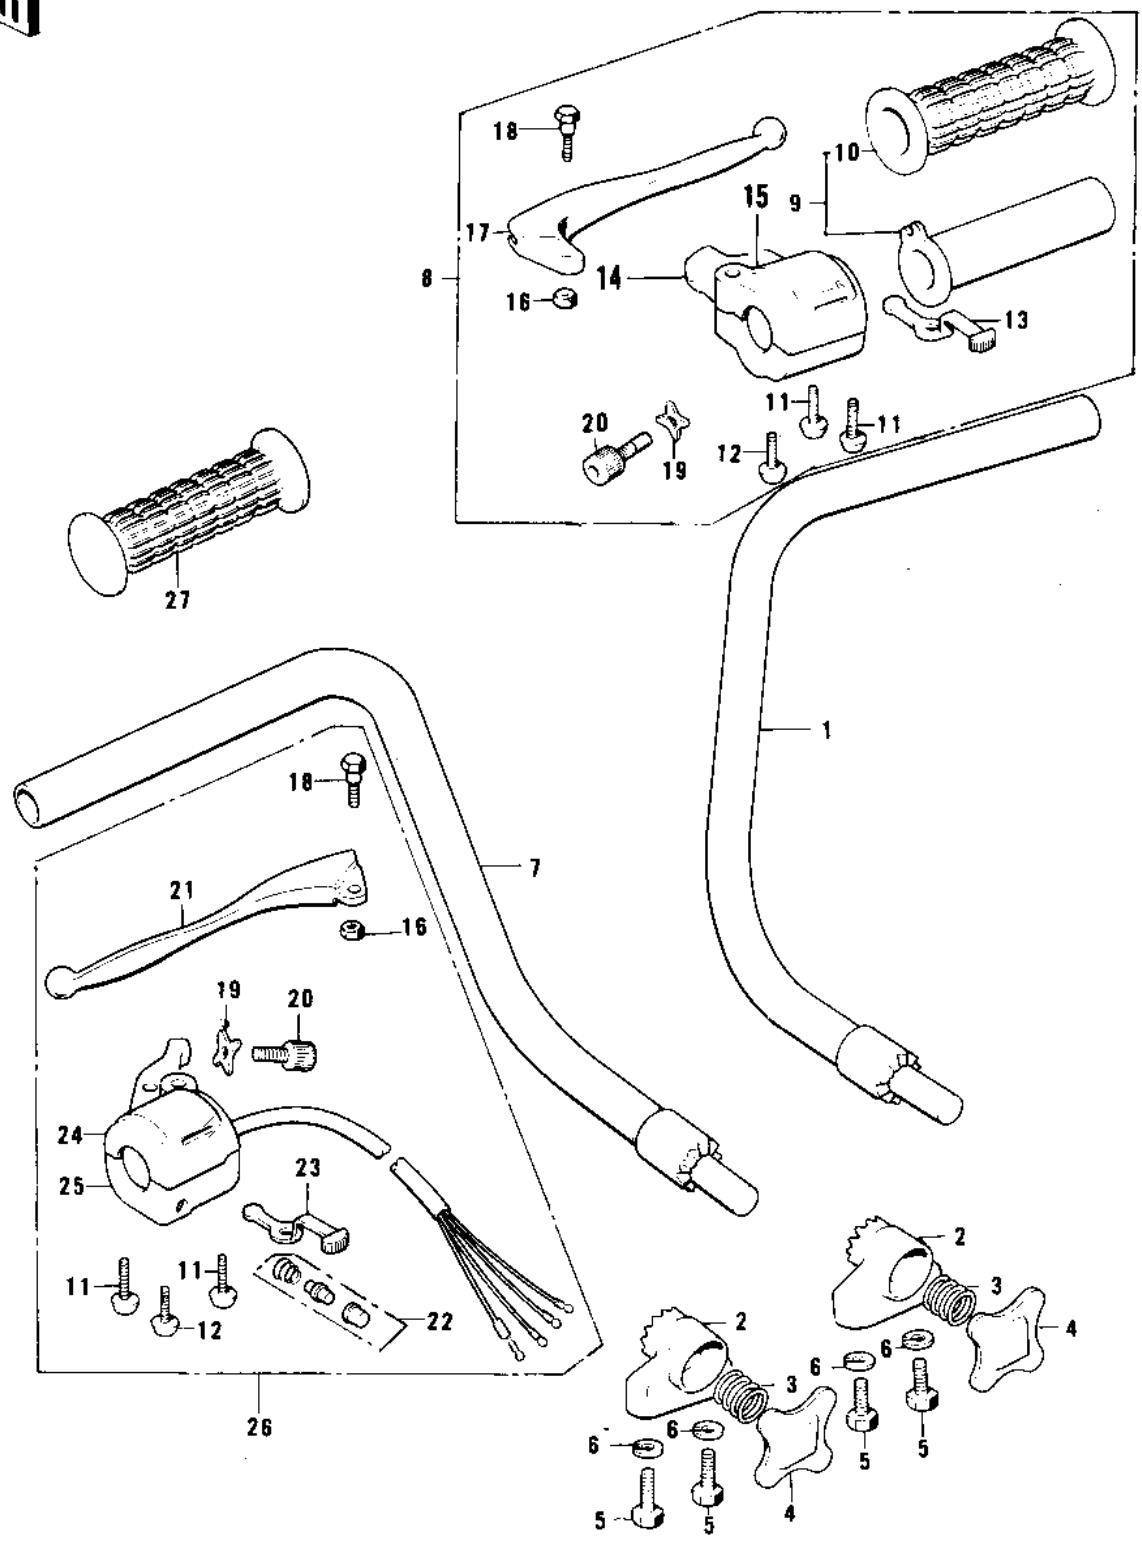

1980 KV75 PARTS DIAGRAM

HANDLEBAR ('76-'80)

1980 KV75 PARTS LIST

HANDLEBAR ('76-'80)

ITEM NAME	PART NUMBER	QUANTITY
HANDLEBAR,RH (Ref # 1)	46007-010	1
HOLDER-HANDLEBAR (Ref # 2)	46012-009	2
SPRING (Ref # 3)	92081-090	2
KNOB-HANDLEBAR HOLDER (Ref # 4)	46129-001	2
BOLT,HEX HEAD,10X18 (Ref # 5)	113G1018	4
WASHER SPRING 10MM (Ref # 6)	461F1000	4
HANDLEBAR,LH (Ref # 7)	46007-011	1
GRIP ASSY,R.H (Ref # 8)	46017-077	1
GRIP ASSY,R.H (Ref # 8)	46017-1009	1
GRIP ASSY,THROTTLE (Ref # 9)	46019-024	1
GRIP ASSY,THROTTLE (Ref # 9)	46019-041	1
RUBBER,R.H.GRIP (Ref # 10)	46061-015	1
SCREW PAN HEAD 5X20 (Ref # 11)	220B0520	4
SCREW PAN HEAD 5X18 (Ref # 12)	220B0518	2
KNOB ASSY R.H SWITCH (Ref # 13)	46043-002	1
CASE R.H SWITCH LOWER (Ref # 14)	46022-012	1
CASE,R.H LOWER (Ref # 14)	46022-017	1
GRIP-ASSY,RH (Ref # 15)	46017-1071	1
CASE,R.H. UPPER (Ref # 15)	46040-015	1
NUT-LOCK,5MM (Ref # 16)	92019-014	2
LEVER FRONT BRAKE (Ref # 17)	46058-004	1
BOLT,HEX HEAD,5X22 (Ref # 18)	92007-046	2
NUT LOCK ADJUST SCREW (Ref # 19)	46056-001	2
SCREW CABLE ADJUST (Ref # 20)	46055-003	2
LEVER-CLUTCH (Ref # 21)	46092-015	1
SWITCH ASSY LH BUTTON (Ref # 22)	46078-003	1
KNOB ASSY L.H SWITCH (Ref # 23)	46088-001	1
CASE L.H SWITCH UPPER (Ref # 24)	46086-007	1
CASE,L.H UPPER (Ref # 24)	46086-025	1

1980 KV75 PARTS LIST

HANDLEBAR ('76-'80)

ITEM NAME	PART NUMBER	QUANTITY
CASE L.H SWITCH LOWER (Ref # 25)	46077-008	1
CASE, L.H. LOWER (Ref # 25)	46077-026	1
46074-092 (Canada) (Ref # 26)	46074-067	1
GRIP ASSY,L.H (Ref # 26)	46074-092	1
GRIP ASSY,L.H. (Ref # 26)	46074-1005	1
RUBBER,L.H GRIP (Ref # 27)	46075-020	1
RUBBER,L.H GRIP (Ref # 27)	46075-028	1
DUST COVER (Ref # 28)	49016-1028	1