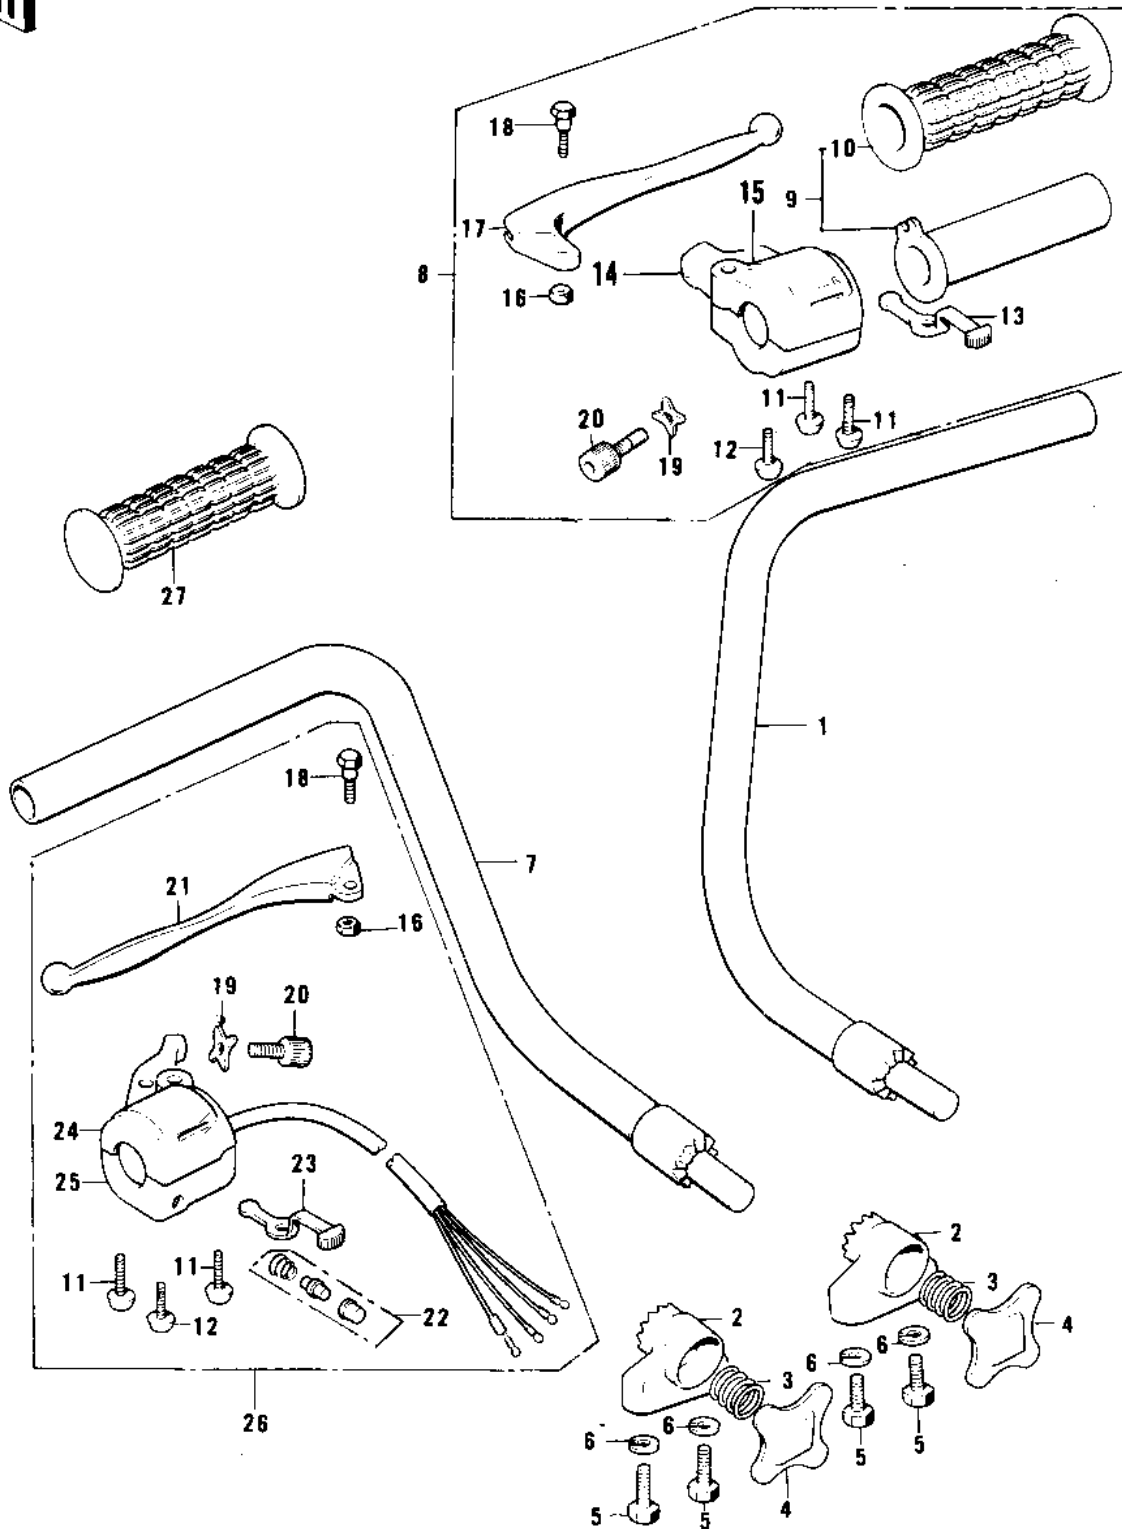

## 1979 KV75-A8 PARTS DIAGRAM

HANDLEBAR ('76-'80)

## 1979 KV75-A8 PARTS LIST

HANDLEBAR ('76-'80)

ITEM NAME	PART NUMBER	QUANTITY
HANDLEBAR,RH (Ref # 1)	46007-010	1
HOLDER-HANDLEBAR (Ref # 2)	46012-009	1
SPRING (Ref # 3)	92081-090	1
KNOB-HANDLEBAR HOLDER (Ref # 4)	46129-001	1
BOLT,HEX HEAD,10X18 (Ref # 5)	113G1018	1
WASHER SPRING 10MM (Ref # 6)	461F1000	1
HANDLEBAR,LH (Ref # 7)	46007-011	1
GRIP ASSY,R.H (Ref # 8)	46017-077	1
GRIP ASSY,R.H (Ref # 8)	46017-1009	1
GRIP ASSY,THROTTLE (Ref # 9)	46019-024	1
GRIP ASSY,THROTTLE (Ref # 9)	46019-041	1
RUBBER,R.H.GRIP (Ref # 10)	46061-015	1
SCREW PAN HEAD 5X20 (Ref # 11)	220B0520	1
SCREW PAN HEAD 5X18 (Ref # 12)	220B0518	1
KNOB ASSY R.H SWITCH (Ref # 13)	46043-002	1
CASE R.H SWITCH LOWER (Ref # 14)	46022-012	1
CASE,R.H LOWER (Ref # 14)	46022-017	1
GRIP-ASSY,RH (Ref # 15)	46017-1071	1
CASE,R.H. UPPER (Ref # 15)	46040-015	1
NUT-LOCK,5MM (Ref # 16)	92019-014	1
LEVER FRONT BRAKE (Ref # 17)	46058-004	1
BOLT,HEX HEAD,5X22 (Ref # 18)	92007-046	1
NUT LOCK ADJUST SCREW (Ref # 19)	46056-001	1
SCREW CABLE ADJUST (Ref # 20)	46055-003	1
LEVER-CLUTCH (Ref # 21)	46092-015	1
SWITCH ASSY LH BUTTON (Ref # 22)	46078-003	1
KNOB ASSY L.H SWITCH (Ref # 23)	46088-001	1
CASE L.H SWITCH UPPER (Ref # 24)	46086-007	1
CASE,L.H UPPER (Ref # 24)	46086-025	1

## 1979 KV75-A8 PARTS LIST

HANDLEBAR ('76-'80)

ITEM NAME	PART NUMBER	QUANTITY
CASE L.H SWITCH LOWER (Ref # 25)	46077-008	1
CASE, L.H. LOWER (Ref # 25)	46077-026	1
46074-092 (Canada) (Ref # 26)	46074-067	1
GRIP ASSY,L.H (Ref # 26)	46074-092	1
GRIP ASSY,L.H. (Ref # 26)	46074-1005	1
RUBBER,L.H GRIP (Ref # 27)	46075-020	1
RUBBER,L.H GRIP (Ref # 27)	46075-028	1
DUST COVER (Ref # 28)	49016-1028	1