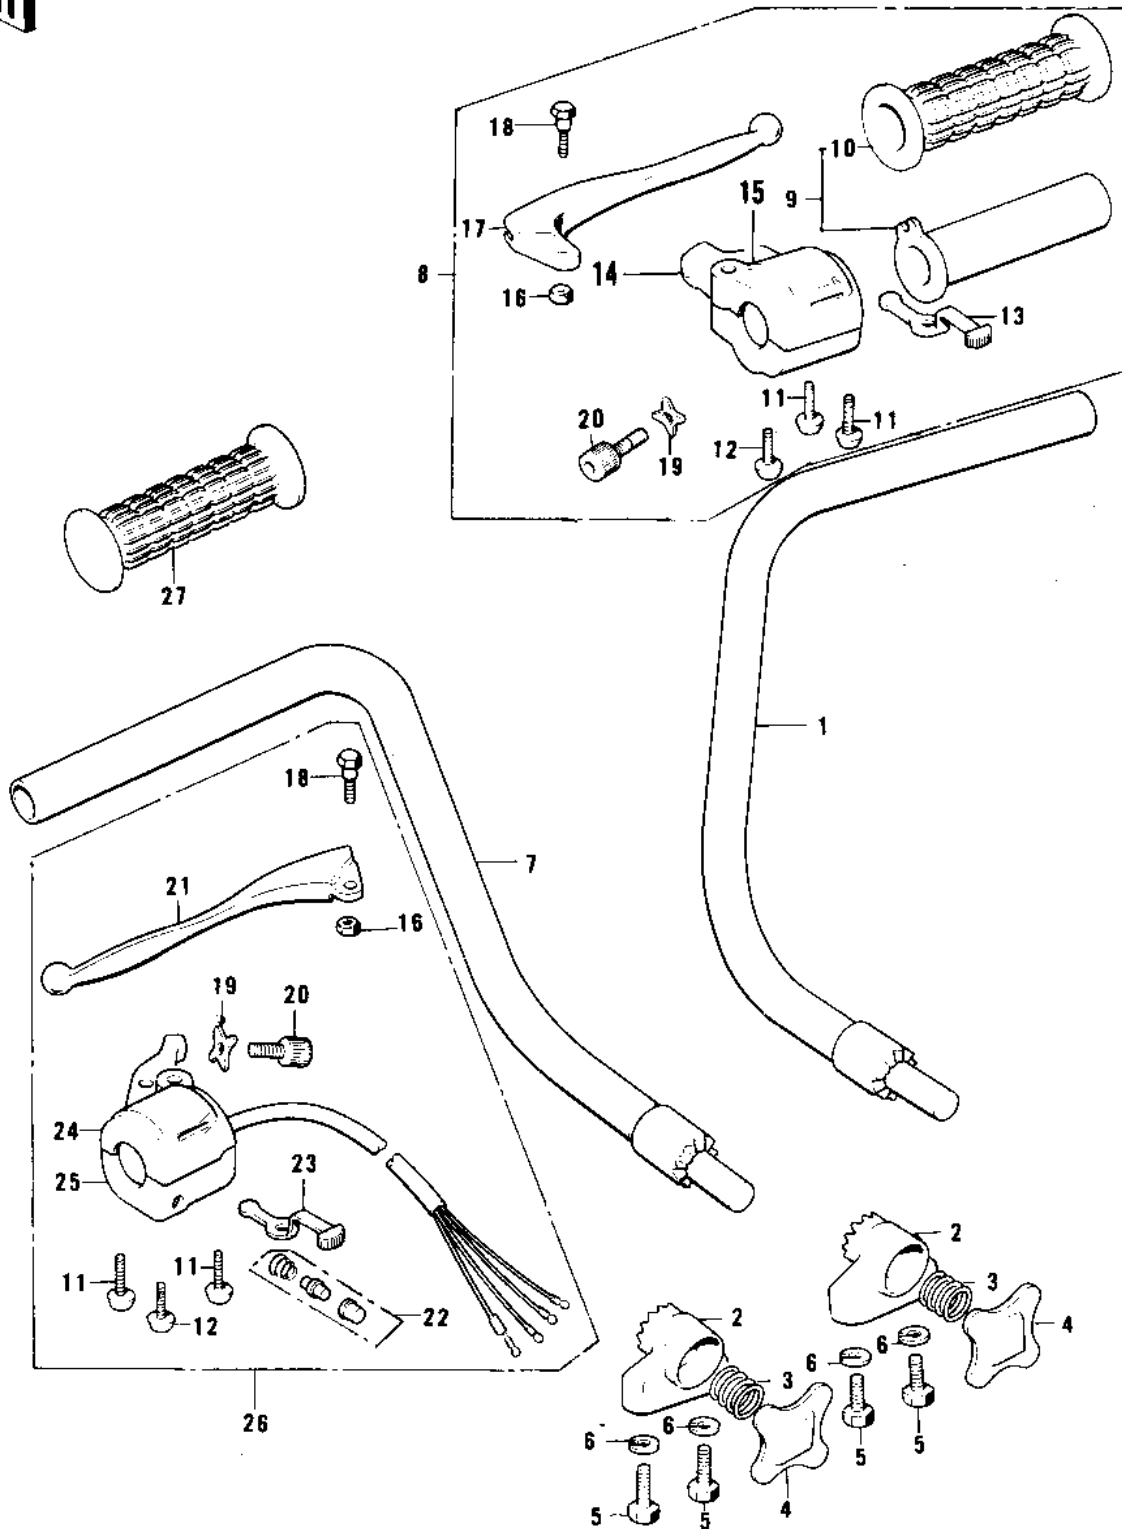

1979 KV75-A8

PARTS DIAGRAM HANDLEBAR ('76-'80)

1979 KV75-A8

PARTS LIST

HANDLEBAR ('76-'80)

ITEM NAME	PART NUMBER	QUANTITY
HANDLEBAR,RH (Ref # 1)	46007-010	1
HOLDER-HANDLEBAR (Ref # 2)	46012-009	2
SPRING (Ref # 3)	92081-090	2
KNOB-HANDLEBAR HOLDER (Ref # 4)	46129-001	2
BOLT,HEX HEAD,10X18 (Ref # 5)	113G1018	4
WASHER SPRING 10MM (Ref # 6)	461F1000	4
HANDLEBAR,LH (Ref # 7)	46007-011	1
GRIP ASSY,R.H (Ref # 8)	46017-077	1
GRIP ASSY,R.H (Ref # 8)	46017-1009	1
GRIP ASSY,THROTTLE (Ref # 9)	46019-024	1
GRIP ASSY,THROTTLE (Ref # 9)	46019-041	1
RUBBER,R.H.GRIP (Ref # 10)	46061-015	1
SCREW PAN HEAD 5X20 (Ref # 11)	220B0520	4
SCREW PAN HEAD 5X18 (Ref # 12)	220B0518	2
KNOB ASSY R.H SWITCH (Ref # 13)	46043-002	1
CASE R.H SWITCH LOWER (Ref # 14)	46022-012	1
CASE,R.H LOWER (Ref # 14)	46022-017	1
GRIP-ASSY,RH (Ref # 15)	46017-1071	1
CASE,R.H. UPPER (Ref # 15)	46040-015	1
NUT-LOCK,5MM (Ref # 16)	92019-014	2
LEVER FRONT BRAKE (Ref # 17)	46058-004	1
BOLT,HEX HEAD,5X22 (Ref # 18)	92007-046	2
NUT LOCK ADJUST SCREW (Ref # 19)	46056-001	2
SCREW CABLE ADJUST (Ref # 20)	46055-003	2
LEVER-CLUTCH (Ref # 21)	46092-015	1
SWITCH ASSY LH BUTTON (Ref # 22)	46078-003	1
KNOB ASSY L.H SWITCH (Ref # 23)	46088-001	1
CASE L.H SWITCH UPPER (Ref # 24)	46086-007	1
CASE,L.H UPPER (Ref # 24)	46086-025	1

1979 KV75-A8

PARTS LIST

HANDLEBAR ('76-'80)

ITEM NAME	PART NUMBER	QUANTITY
CASE L.H SWITCH LOWER (Ref # 25)	46077-008	1
CASE, L.H. LOWER (Ref # 25)	46077-026	1
46074-092 (Canada) (Ref # 26)	46074-067	1
GRIP ASSY,L.H (Ref # 26)	46074-092	1
GRIP ASSY,L.H. (Ref # 26)	46074-1005	1
RUBBER,L.H GRIP (Ref # 27)	46075-020	1
RUBBER,L.H GRIP (Ref # 27)	46075-028	1
DUST COVER (Ref # 28)	49016-1028	1