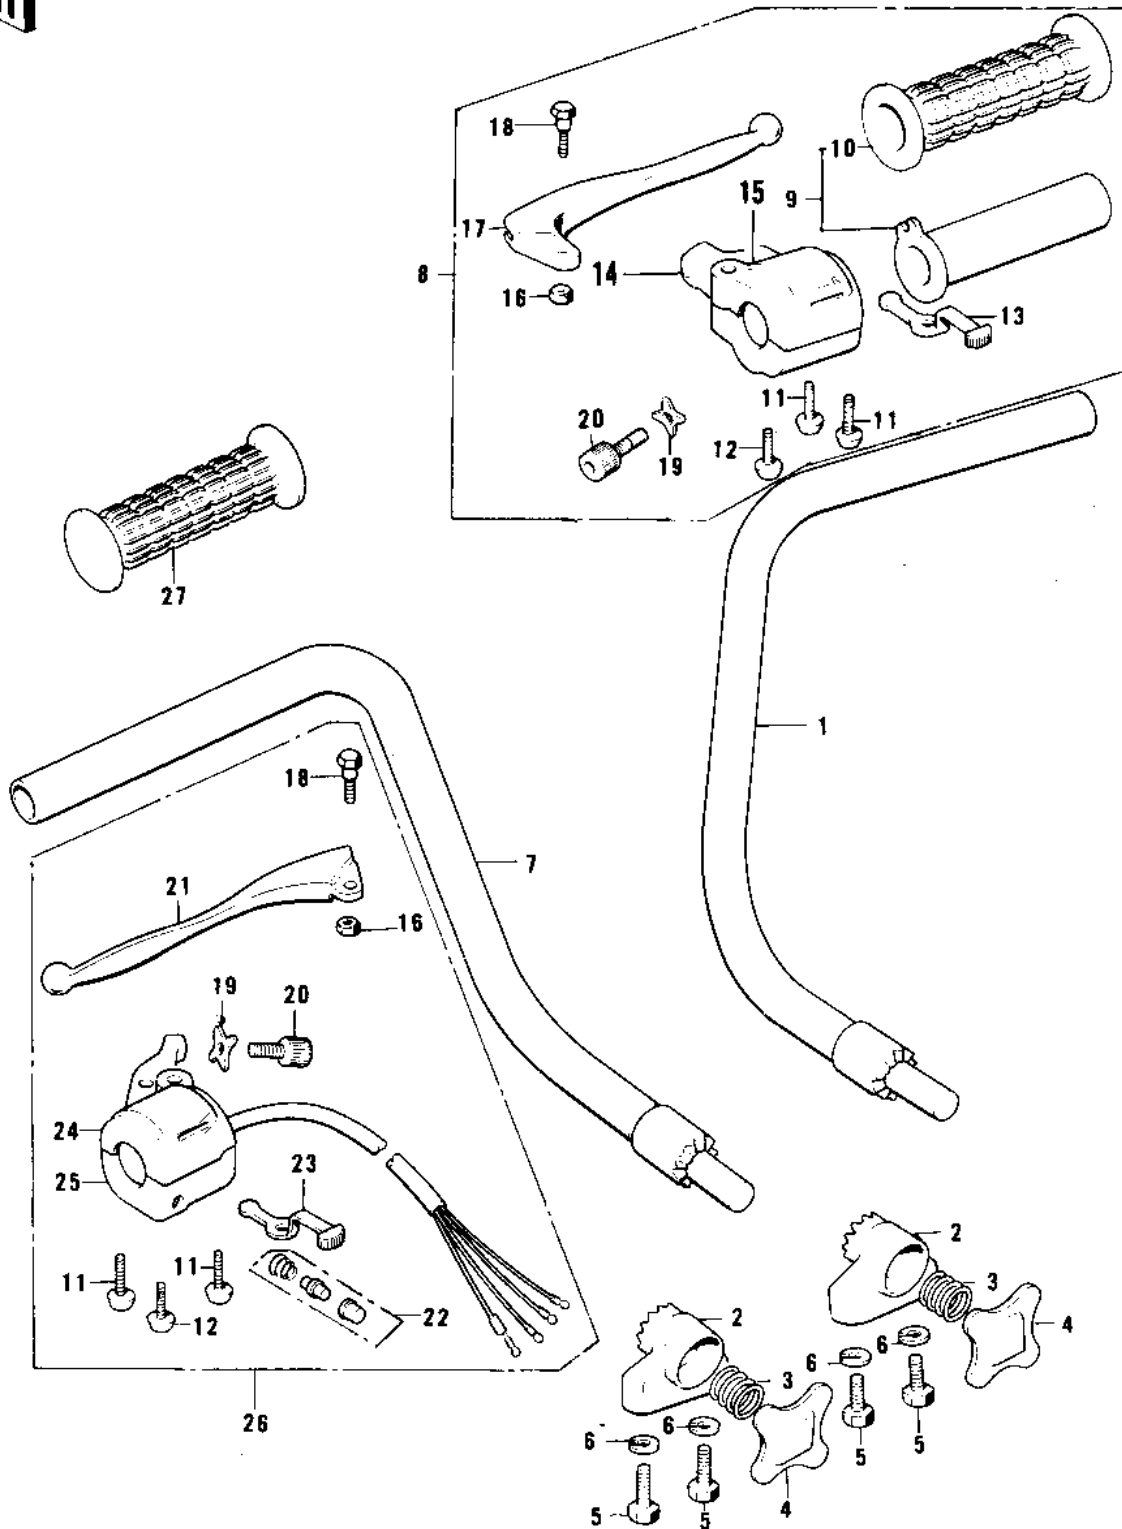

1978 KV75-A7 PARTS DIAGRAM

HANDLEBAR ('76-'80)

1978 KV75-A7 PARTS LIST

HANDLEBAR ('76-'80)

ITEM NAME	PART NUMBER	QUANTITY
HANDLEBAR,RH (Ref # 1)	46007-010	1
HOLDER-HANDLEBAR (Ref # 2)	46012-009	2
SPRING (Ref # 3)	92081-090	2
KNOB-HANDLEBAR HOLDER (Ref # 4)	46129-001	2
BOLT,HEX HEAD,10X18 (Ref # 5)	113G1018	4
WASHER SPRING 10MM (Ref # 6)	461F1000	4
HANDLEBAR,LH (Ref # 7)	46007-011	1
GRIP ASSY,R.H (Ref # 8)	46017-077	1
GRIP ASSY,R.H (Ref # 8)	46017-1009	1
GRIP ASSY,THROTTLE (Ref # 9)	46019-024	1
GRIP ASSY,THROTTLE (Ref # 9)	46019-041	1
RUBBER,R.H.GRIP (Ref # 10)	46061-015	1
SCREW PAN HEAD 5X20 (Ref # 11)	220B0520	4
SCREW PAN HEAD 5X18 (Ref # 12)	220B0518	2
KNOB ASSY R.H SWITCH (Ref # 13)	46043-002	1
CASE R.H SWITCH LOWER (Ref # 14)	46022-012	1
CASE,R.H LOWER (Ref # 14)	46022-017	1
GRIP-ASSY,RH (Ref # 15)	46017-1071	1
CASE,R.H. UPPER (Ref # 15)	46040-015	1
NUT-LOCK,5MM (Ref # 16)	92019-014	2
LEVER FRONT BRAKE (Ref # 17)	46058-004	1
BOLT,HEX HEAD,5X22 (Ref # 18)	92007-046	2
NUT LOCK ADJUST SCREW (Ref # 19)	46056-001	2
SCREW CABLE ADJUST (Ref # 20)	46055-003	2
LEVER-CLUTCH (Ref # 21)	46092-015	1
SWITCH ASSY LH BUTTON (Ref # 22)	46078-003	1
KNOB ASSY L.H SWITCH (Ref # 23)	46088-001	1
CASE L.H SWITCH UPPER (Ref # 24)	46086-007	1
CASE,L.H UPPER (Ref # 24)	46086-025	1

1978 KV75-A7 PARTS LIST

HANDLEBAR ('76-'80)

ITEM NAME	PART NUMBER	QUANTITY
CASE L.H SWITCH LOWER (Ref # 25)	46077-008	1
CASE, L.H. LOWER (Ref # 25)	46077-026	1
46074-092 (Canada) (Ref # 26)	46074-067	1
GRIP ASSY,L.H (Ref # 26)	46074-092	1
GRIP ASSY,L.H. (Ref # 26)	46074-1005	1
RUBBER,L.H GRIP (Ref # 27)	46075-020	1
RUBBER,L.H GRIP (Ref # 27)	46075-028	1
DUST COVER (Ref # 28)	49016-1028	1