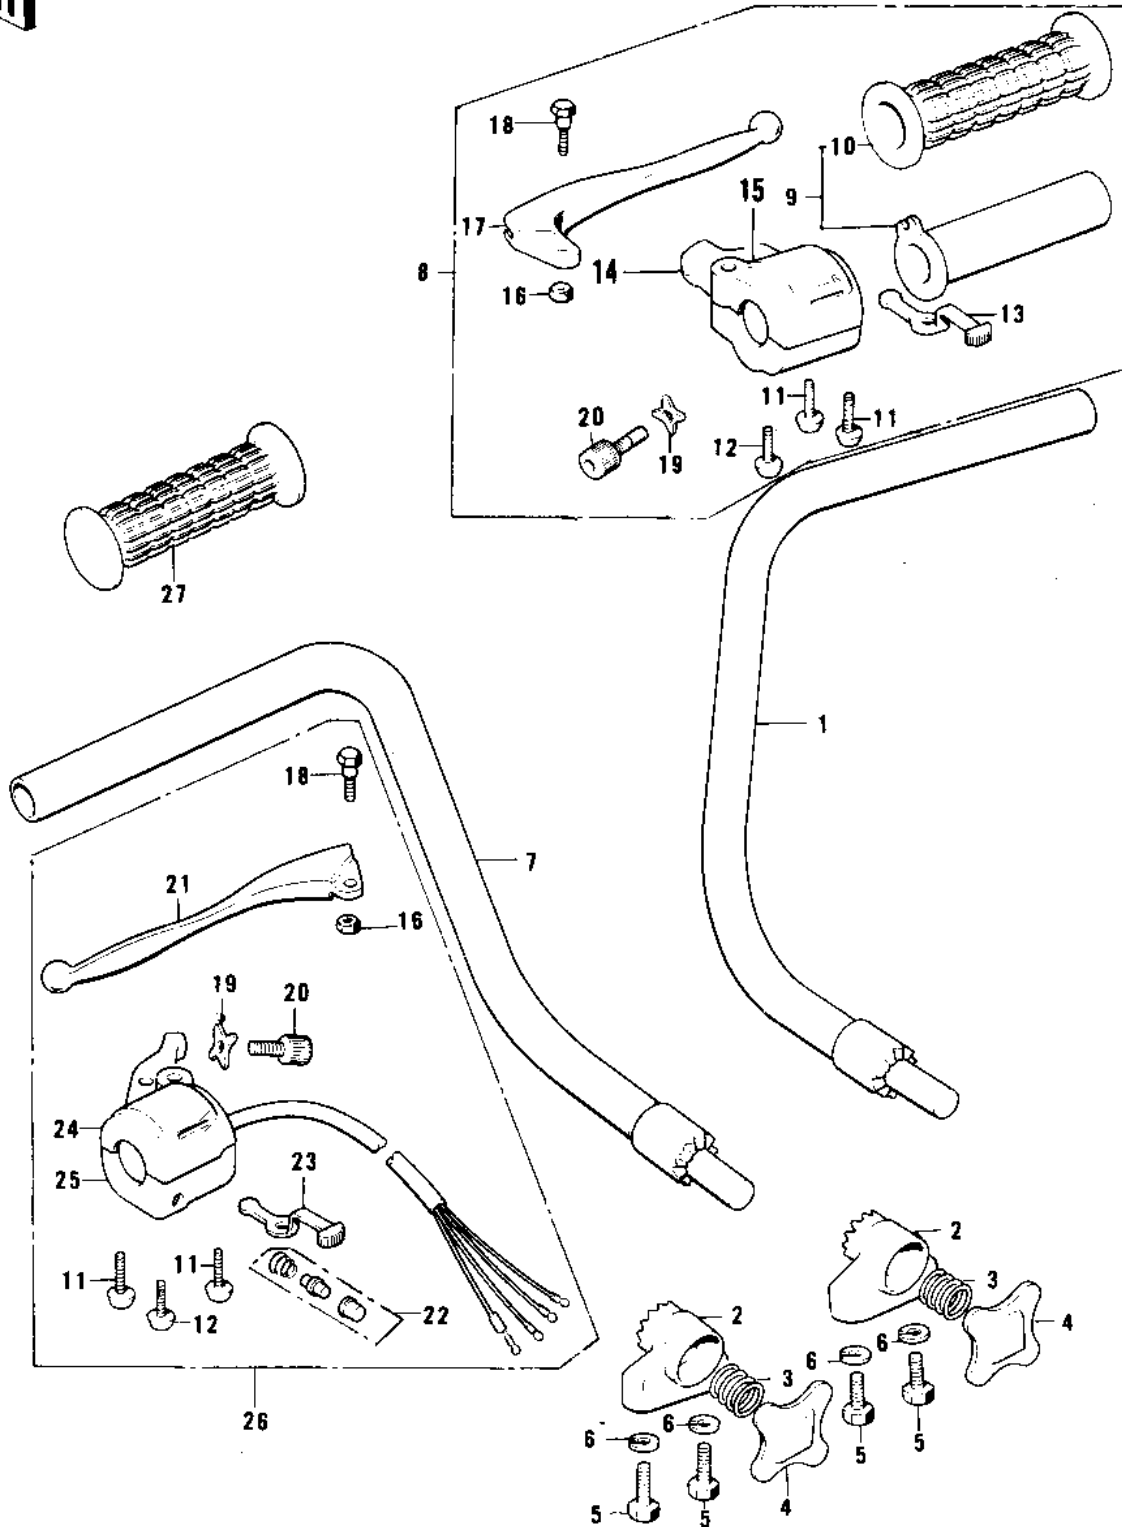

# 1976 KV75-A5 PARTS DIAGRAM

HANDLEBAR ('76-'80)

# 1976 KV75-A5 PARTS LIST

## HANDLEBAR ('76-'80)

ITEM NAME	PART NUMBER	QUANTITY
HANDLEBAR,RH (Ref # 1)	46007-010	
HOLDER-HANDLEBAR (Ref # 2)	46012-009	
SPRING (Ref # 3)	92081-090	
KNOB-HANDLEBAR HOLDER (Ref # 4)	46129-001	
BOLT,HEX HEAD,10X18 (Ref # 5)	113G1018	
WASHER SPRING 10MM (Ref # 6)	461F1000	
HANDLEBAR,LH (Ref # 7)	46007-011	
GRIP ASSY,R.H (Ref # 8)	46017-077	
GRIP ASSY,R.H (Ref # 8)	46017-1009	
GRIP ASSY,THROTTLE (Ref # 9)	46019-024	
GRIP ASSY,THROTTLE (Ref # 9)	46019-041	
RUBBER,R.H.GRIP (Ref # 10)	46061-015	
SCREW PAN HEAD 5X20 (Ref # 11)	220B0520	
SCREW PAN HEAD 5X18 (Ref # 12)	220B0518	
KNOB ASSY R.H SWITCH (Ref # 13)	46043-002	
CASE R.H SWITCH LOWER (Ref # 14)	46022-012	
CASE,R.H LOWER (Ref # 14)	46022-017	
GRIP-ASSY,RH (Ref # 15)	46017-1071	
CASE,R.H. UPPER (Ref # 15)	46040-015	
NUT-LOCK,5MM (Ref # 16)	92019-014	
LEVER FRONT BRAKE (Ref # 17)	46058-004	
BOLT,HEX HEAD,5X22 (Ref # 18)	92007-046	
NUT LOCK ADJUST SCREW (Ref # 19)	46056-001	
SCREW CABLE ADJUST (Ref # 20)	46055-003	
LEVER-CLUTCH (Ref # 21)	46092-015	
SWITCH ASSY LH BUTTON (Ref # 22)	46078-003	
KNOB ASSY L.H SWITCH (Ref # 23)	46088-001	
CASE L.H SWITCH UPPER (Ref # 24)	46086-007	
CASE,L.H UPPER (Ref # 24)	46086-025	