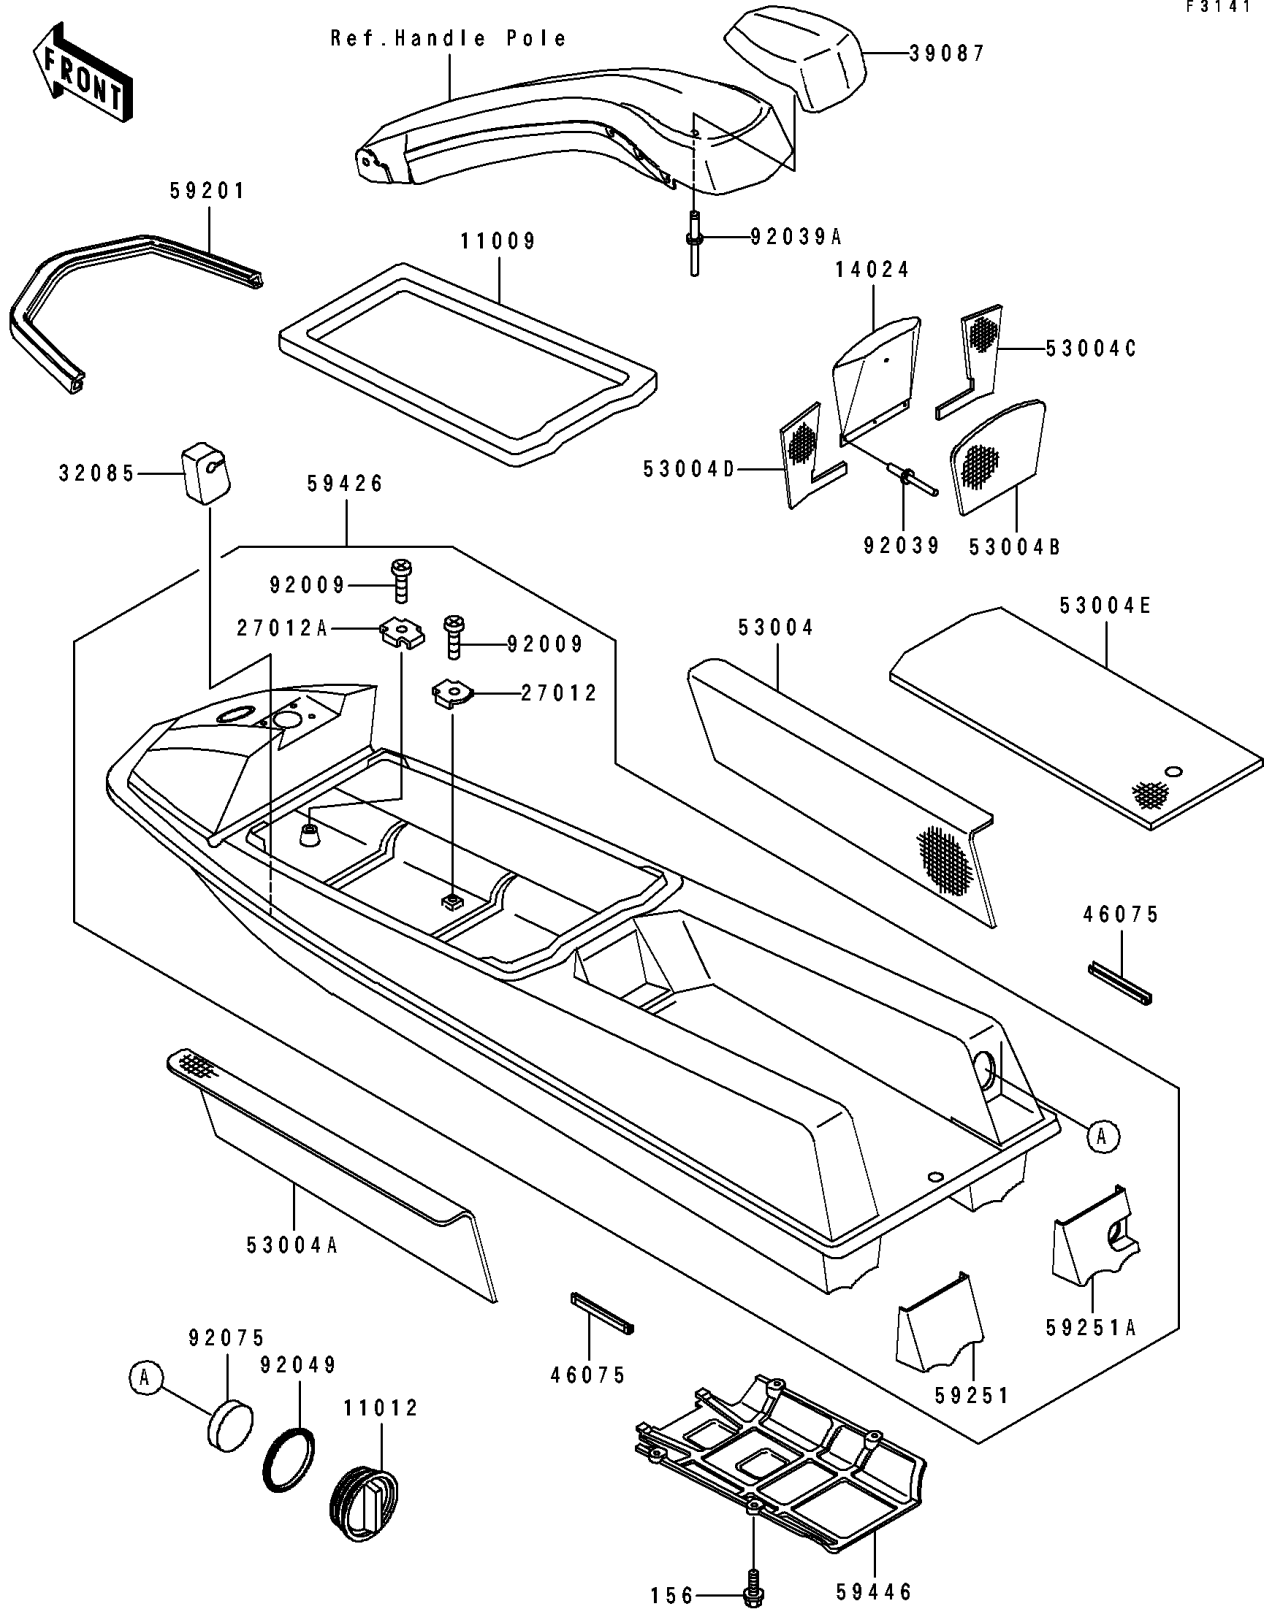

1991 JS440 PARTS DIAGRAM

Hull

F3141

1991 JS440 PARTS LIST

Hull

ITEM NAME	PART NUMBER	QUANTITY
GASKET,ENGINE HOOD (Ref # 11009)	92065-539	1
CAP (Ref # 11012)	11012-3721	1
COVER,DASHBOARD (Ref # 14024)	14025-3706	1
HOOK (Ref # 27012)	27012-501	5
HOOK (Ref # 27012A)	27012-502	2
DETENT (Ref # 32085)	59346-504	3
PAD-HANDLE,POLE (Ref # 39087)	39087-3701	1
GRIP,HULL (Ref # 46075)	46075-3701	2
MAT,DECK FIN,RH (Ref # 53004)	53004-3723	1
MAT,DECK FIN,LH (Ref # 53004A)	53004-3724	1
MAT,DASHBOARD COVER (Ref # 53004B)	53004-3725	1
MAT,DASHBOARD,RH (Ref # 53004C)	53004-3726	1
MAT,DASHBOARD,LH (Ref # 53004D)	53004-3727	1
MAT (Ref # 53004E)	59131-502	1
BUMPER (Ref # 59201)	59201-3691	1
HULL,LH,EXTENSION,JET WHITE (Ref # 59251)	59251-3006-8C	1
HULL,RH,EXTENSION,JET WHITE (Ref # 59251A)	59251-3713-8C	1
HULL-COMP,JET WHITE (Ref # 59426)	59426-3778-8C	1
COVER-JET PUMP (Ref # 59446)	59446-3718	1
SCREW,TAPPING (Ref # 92009)	92011-561	9
RIVET,4MM (Ref # 92039)	92039-3703	3
RIVET (Ref # 92039A)	92039-3712	6
SEAL-OIL (Ref # 92049)	92049-3709	1
DAMPER,69X16T (Ref # 92075)	92075-3710	1
BOLT-WP,6X25 (Ref # 156)	156R0625	4