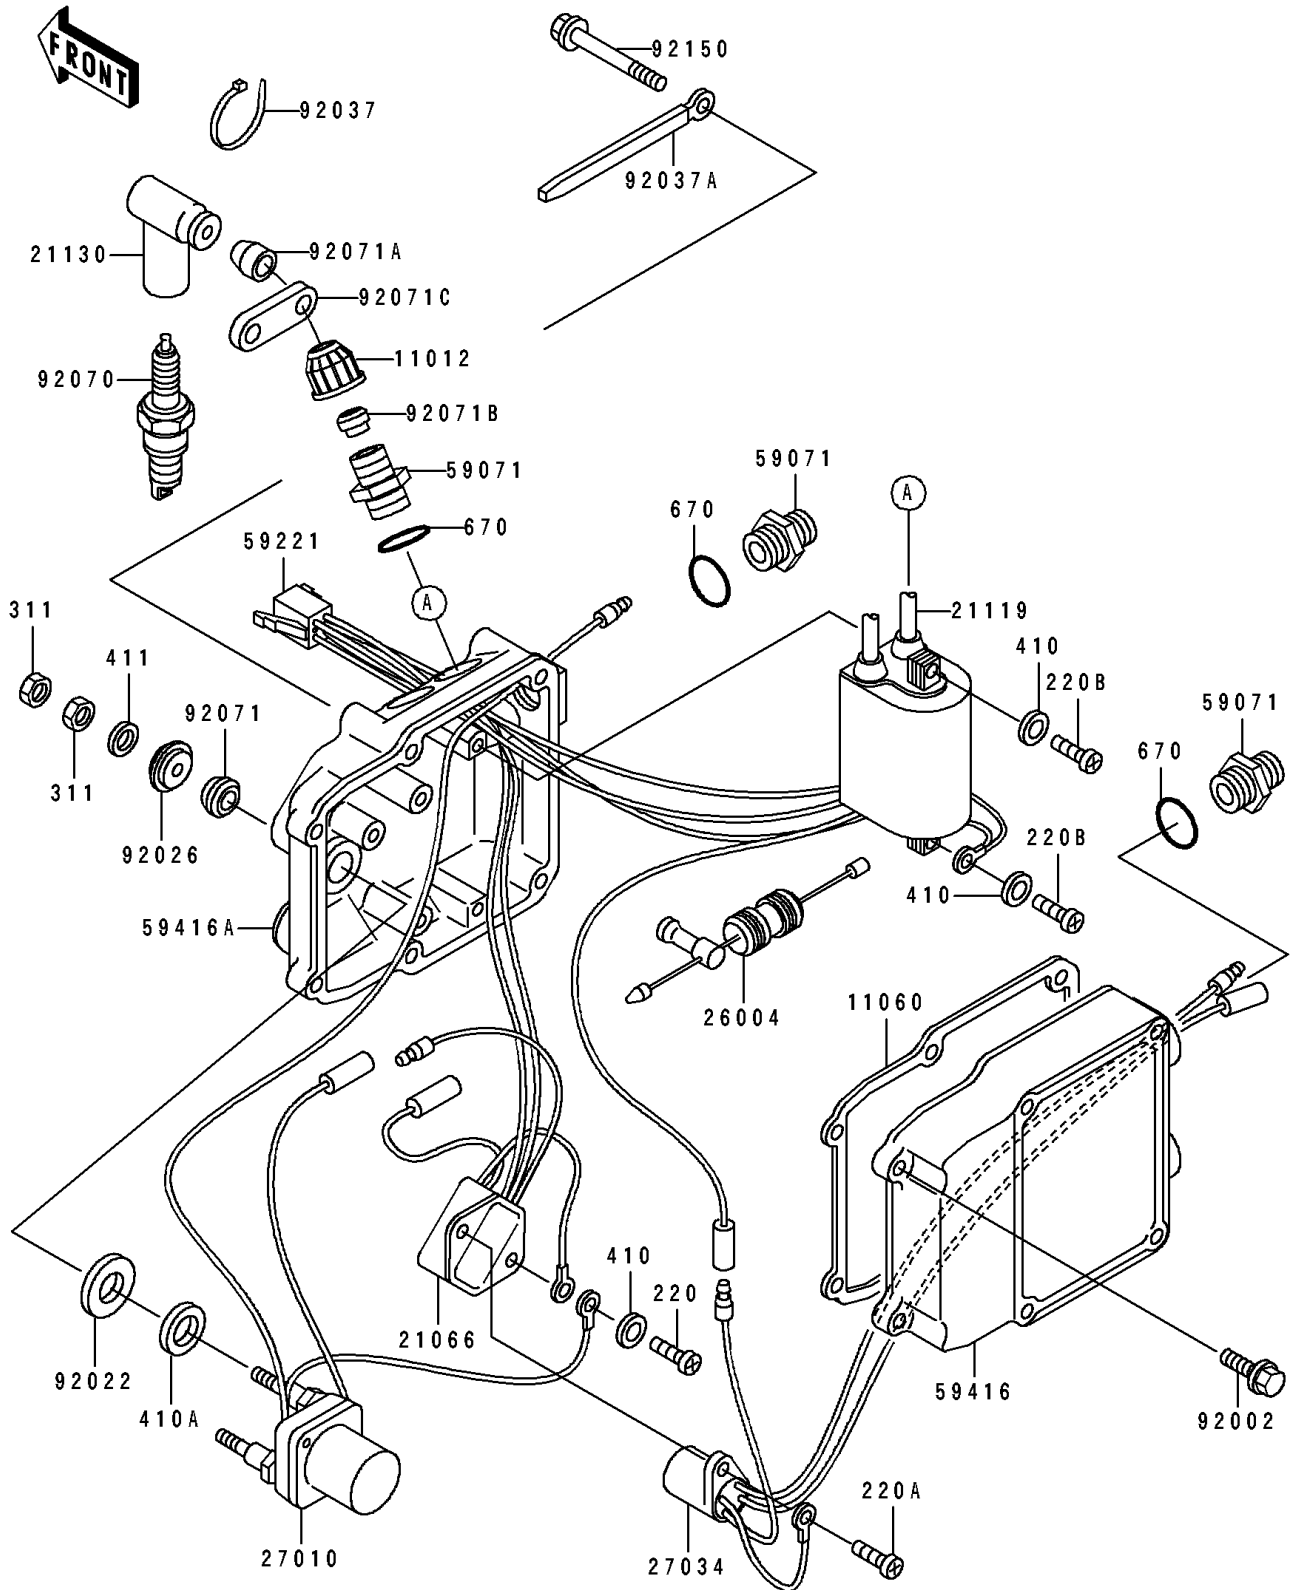

## 1992 JS440 PARTS DIAGRAM

Ignition Coil(JS440-A16)

E1830A

## 1992 JS440 PARTS LIST

Ignition Coil(JS440-A16)

ITEM NAME	PART NUMBER	QUANTITY
CAP (Ref # 11012)	11012-3005	1
GASKET,ELECTRIC CASE (Ref # 11060)	11009-3781	1
REGULATOR-VOLTAGE (Ref # 21066)	21066-3710	1
IGNITER (Ref # 21119)	21119-3724	1
CAP-SPARK PLUG (Ref # 21130)	21130-3704	1
FUSE-ASSY (Ref # 26004)	26004-3711	1
SWITCH (Ref # 27010)	27010-3724	1
RELAY (Ref # 27034)	27034-3704	1
JOINT (Ref # 59071)	59071-3001	1
CONNECTOR-CORD (Ref # 59221)	59221-505	1
CASE-ELECTRIC,RR (Ref # 59416)	59416-3003-YR	1
CASE-ELECTRIC,FR (Ref # 59416A)	59416-3004-YR	1
BOLT,6X25 (Ref # 92002)	92002-3714	1
WASHER (Ref # 92022)	92022-3035	1
SPACER (Ref # 92026)	92026-3703	1
CLAMP (Ref # 92037)	92037-1173	1
CLAMP,L=100 (Ref # 92037A)	92037-3736	1
PLUG-SPARK,BR7ES(NGK) (Ref # 92070)	92070-3701	1
GROMMET (Ref # 92071)	92071-3004	1
GROMMET (Ref # 92071A)	92071-517	1
GROMMET (Ref # 92071B)	92071-527	1
GROMMET (Ref # 92071C)	92071-529	1
BOLT,6X80 (Ref # 92150)	92150-3761	1
SCREW-PAN-CROS,6X12 (Ref # 220)	220B0612	1
SCREW-PAN-CROS,6X16 (Ref # 220A)	220B0616	1
SCREW-PAN-CROS,6X20,WHITE (Ref # 220B)	220B0620	1
NUT-HEX,6MM (Ref # 311)	311R0600	1
WASHER-PLAIN-SMALL,6MM (Ref # 410)	410B0600	1
WASHER-PLAIN-SMALL,10MM (Ref # 410A)	410B1000	1

## 1992 JS440 PARTS LIST

Ignition Coil(JS440-A16)

ITEM NAME	PART NUMBER	QUANTITY
WASHER-PLAIN,6MM (Ref # 411)	411S0600	1
O RING,16MM (Ref # 670)	670B2016	1