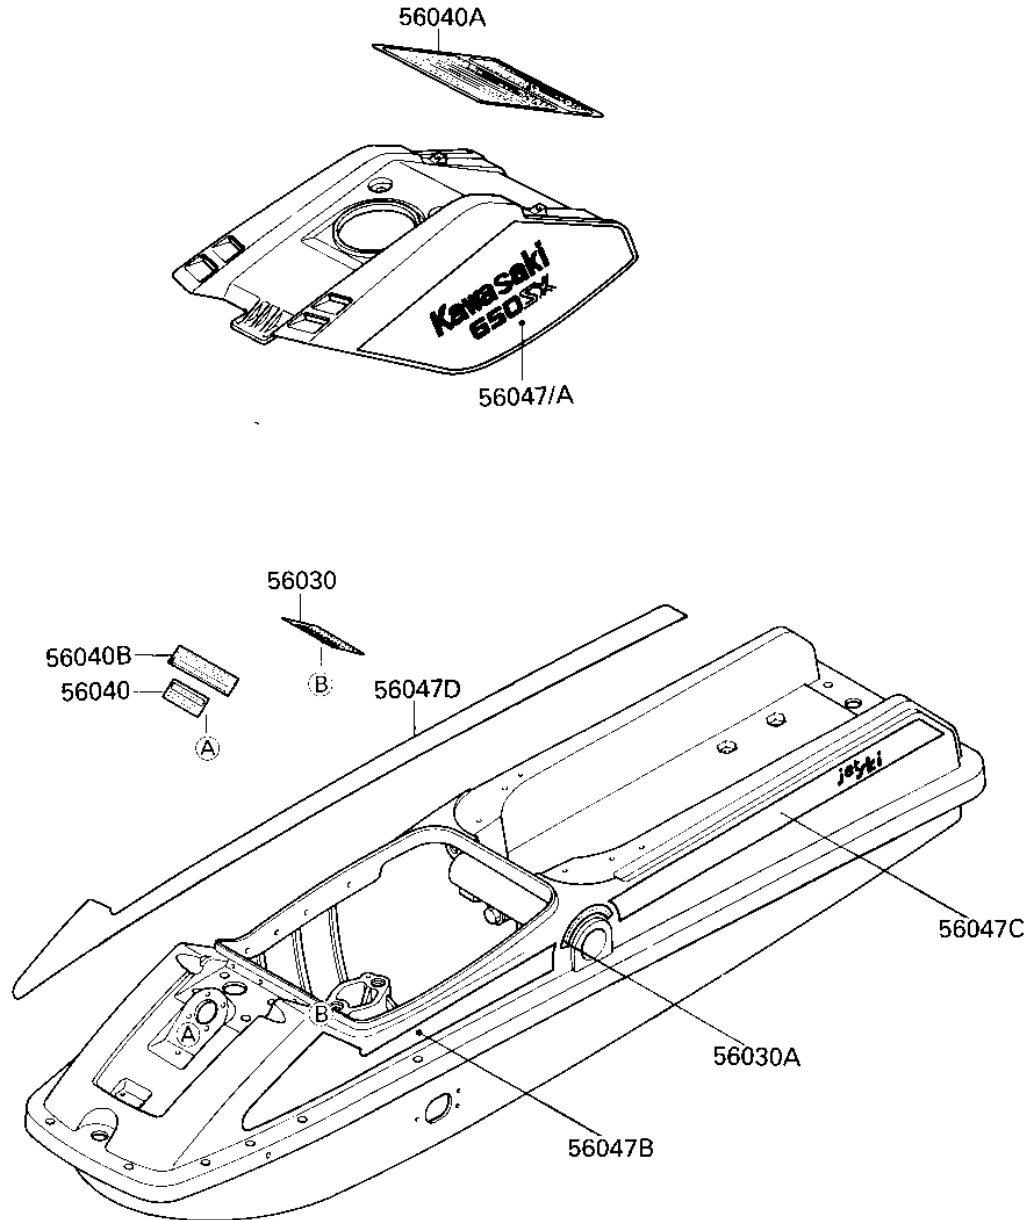

1987 650 SX

PARTS DIAGRAM

LABELS

F3183-0006

1987 650 SX

PARTS LIST

LABELS

ITEM NAME	PART NUMBER	QUANTITY
LABEL,OIL (Ref # 56030)	56030-3721	1
LABEL EXTINGUISHER (Ref # 56030A)	56030-3726	1
LABEL,WARNING (Ref # 56040)	56040-3712	1
LABEL-WARNING MAINTNE (Ref # 56040A)	56040-3729	1
LABEL-WARNING-BRK-IN (Ref # 56040B)	56040-3738	1
PATTRN,ENGINE HOOD,LH (Ref # 56047)	56047-1513	1
PATTRN,ENGINE HOOD,RH (Ref # 56047A)	56047-1514	1
PATTRN,HULL-COMP,LH F (Ref # 56047B)	56047-1515	1
PATTRN,HULL-COMP,LH R (Ref # 56047C)	56047-1516	1
PATTERN,HULL-COMP,RH (Ref # 56047D)	56047-1517	1