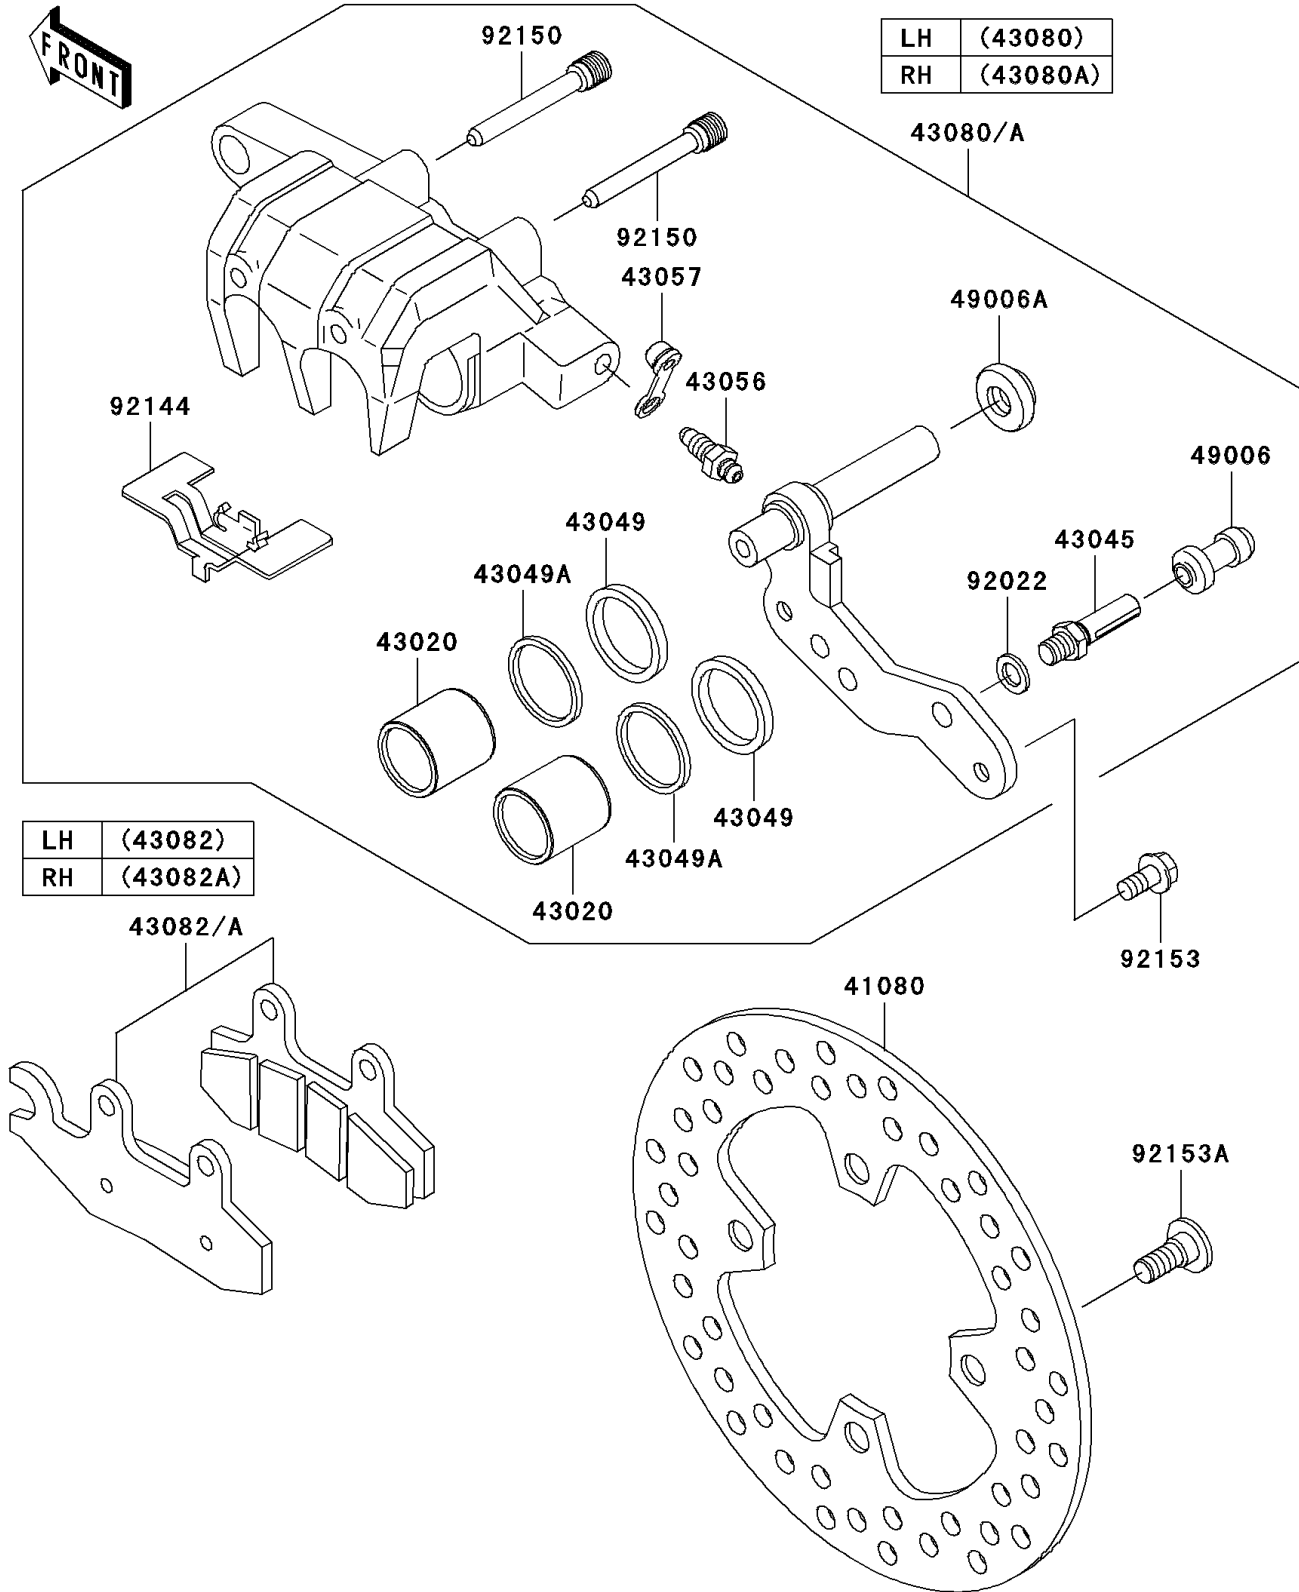

## 2008 Teryx® 750 4x4 NRA OUTDOORS™ PARTS DIAGRAM

Front Brake

F2292

## 2008 Teryx® 750 4x4 NRA OUTDOORS™ PARTS LIST

Front Brake

ITEM NAME	PART NUMBER	QUANTITY
DISC,FR (Ref # 41080)	41080-0156	1
PISTON-COMP-BRAKE (Ref # 43020)	43020-0009	1
SHAFT-CALIPER (Ref # 43045)	43045-1010	1
PACKING (Ref # 43049)	43049-1063	1
PACKING (Ref # 43049A)	43049-1064	1
BREATHER (Ref # 43056)	43056-1055	1
CAP-BREATHER (Ref # 43057)	43057-1001	1
CALIPER-SUB-ASSY,FR,LH,SILVER (Ref # 43080)	43080-0060-GN	1
CALIPER-SUB-ASSY,FR,RH,SILVER (Ref # 43080A)	43080-0061-GN	1
PAD-ASSY-BRAKE (Ref # 43082)	43082-0069	1
PAD-ASSY-BRAKE (Ref # 43082A)	43082-0082	1
BOOT,CALIPER (Ref # 49006)	49006-1088	1
BOOT,CALIPER (Ref # 49006A)	49006-1242	1
WASHER,WAVE (Ref # 92022)	92022-1373	1
SPRING,PAD (Ref # 92144)	92144-1319	1
BOLT (Ref # 92150)	92150-1144	1
BOLT,FLANGED,8X16 (Ref # 92153)	92153-1995	1
BOLT,SOCKET,8X20 (Ref # 92153A)	92153-1996	1