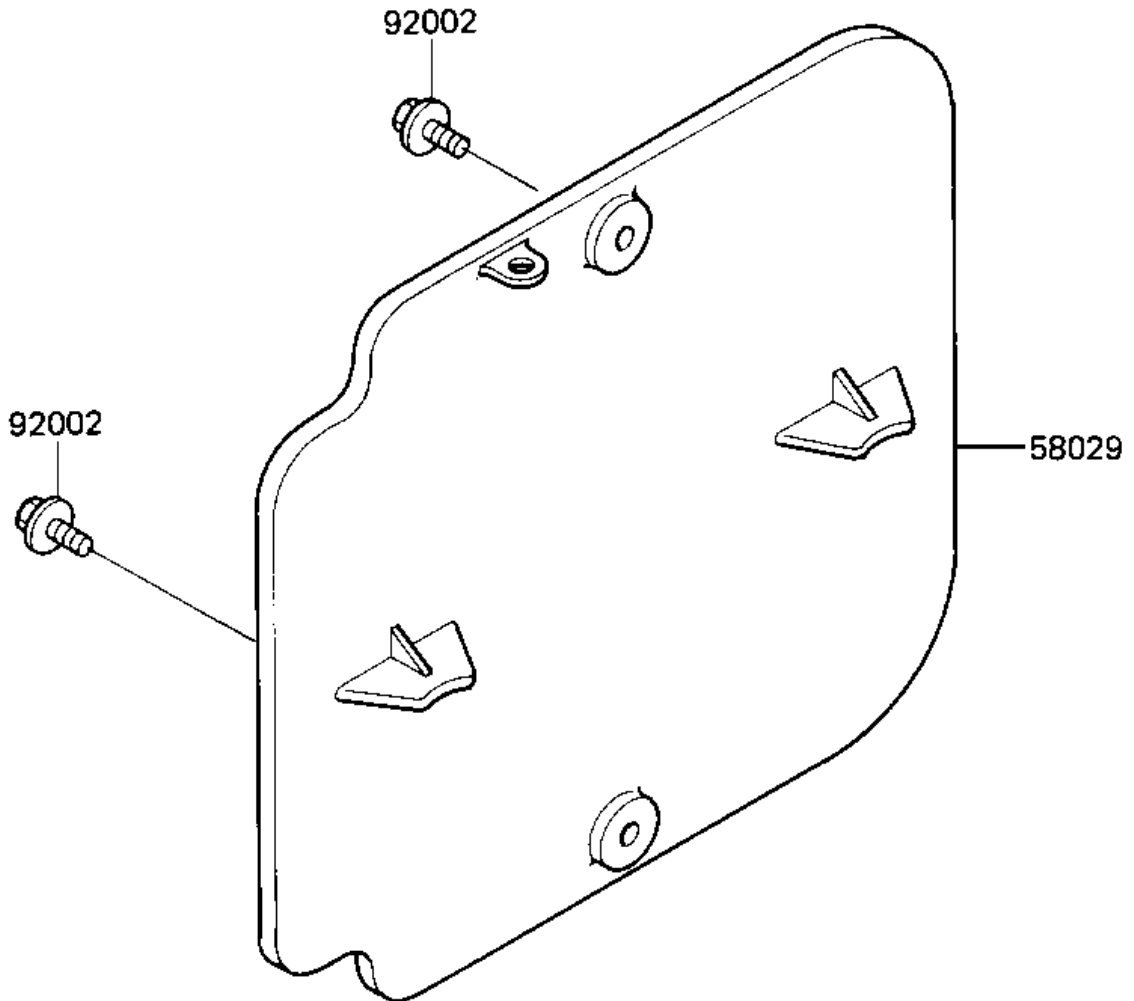

1987 KX500 PARTS DIAGRAM

NUMBER PLATE

F2910-0025

1987 KX500 PARTS LIST

NUMBER PLATE

ITEM NAME	PART NUMBER	QUANTITY
PLATE-NUMBER,L.FREEN (Ref # 58029)	58029-5018-6W	1
BOLT,6X14 (Ref # 92002)	92150-1340	2