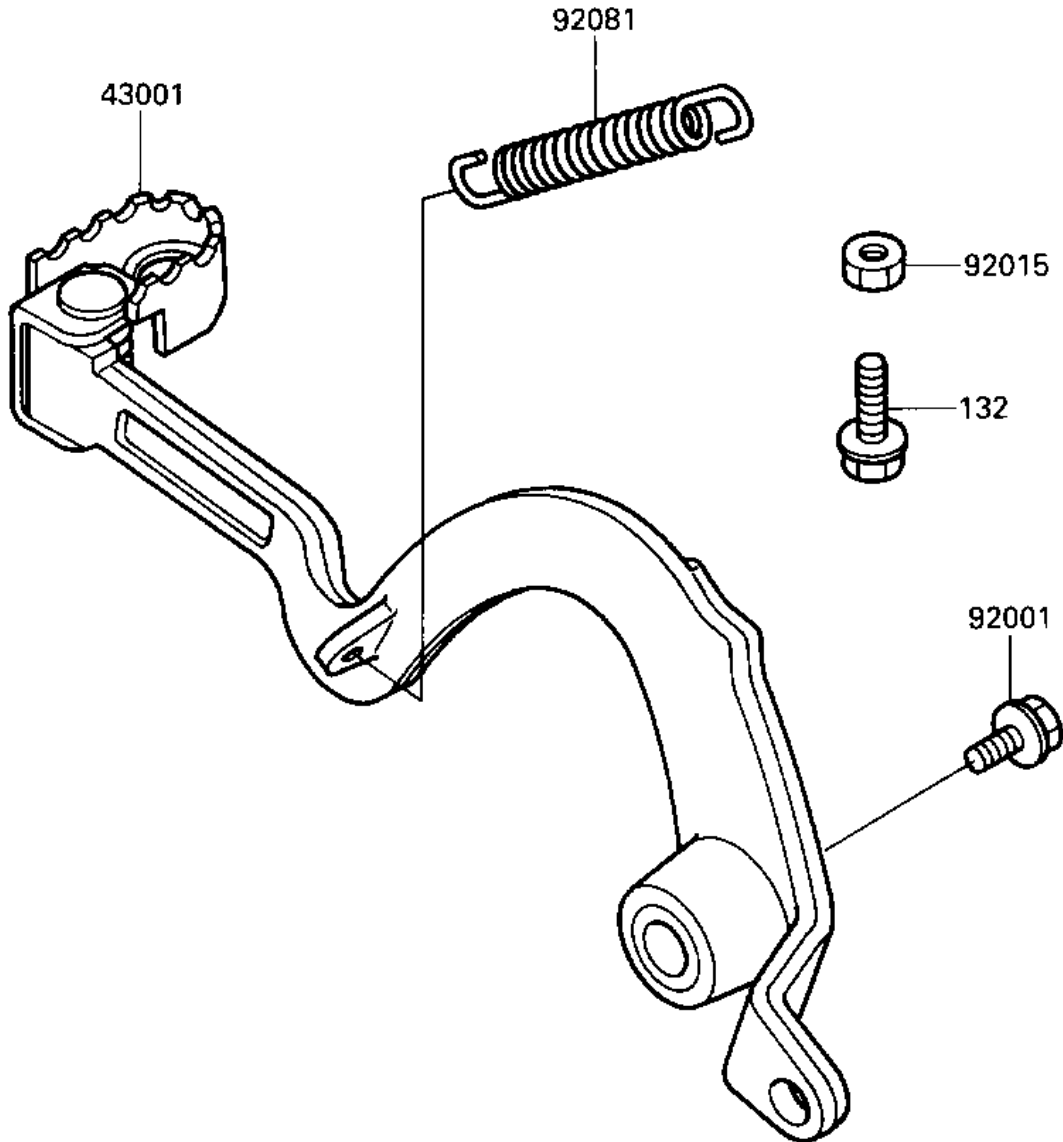

1987 KX500 PARTS DIAGRAM

BRAKE PEDAL

F2260-0181

1987 KX500 PARTS LIST

BRAKE PEDAL

ITEM NAME	PART NUMBER	QUANTITY
LEVER-BRAKE,PEDAL (Ref # 43001)	43001-1217	1
BOLT,HEX HEAD,6X10 (Ref # 92001)	92001-1034	1
NUT,6MM (Ref # 92015)	92015-1391	1
SPRING (Ref # 92081)	92081-1932	1
BOLT-FLANGED-SMALL (Ref # 132)	132G0620	1