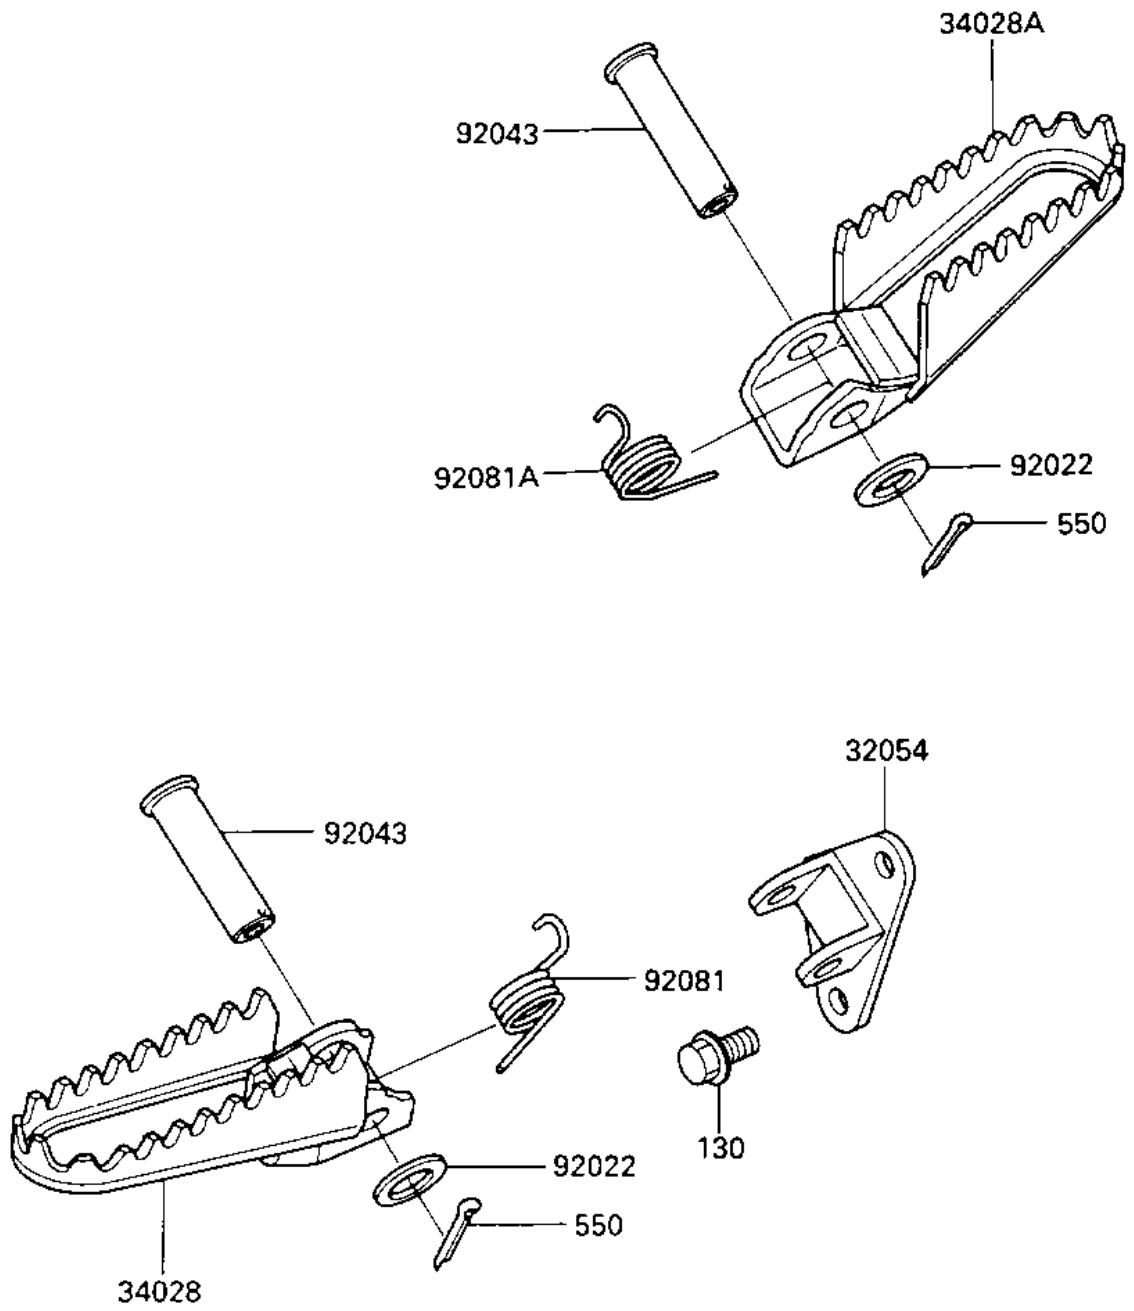

1987 KX500 PARTS DIAGRAM

FOOTRESTS

F2160-0158

1987 KX500 PARTS LIST

FOOTRESTS

ITEM NAME	PART NUMBER	QUANTITY
BRACKET-STEP (Ref # 32054)	32054-1150	1
STEP,LH (Ref # 34028)	34028-1173	1
STEP,RH (Ref # 34028A)	34028-1174	1
WASHER,PLAIN (Ref # 92022)	92022-239	2
PIN,10X37.5 (Ref # 92043)	92043-1217	2
SPRING,STEP,LH (Ref # 92081)	92081-1606	1
SPRING,STEP,RH (Ref # 92081A)	92081-1607	1
BOLT-FLANGED,8X16 (Ref # 130)	130G0816	2
PIN,COTTER (Ref # 550)	550D2018	2