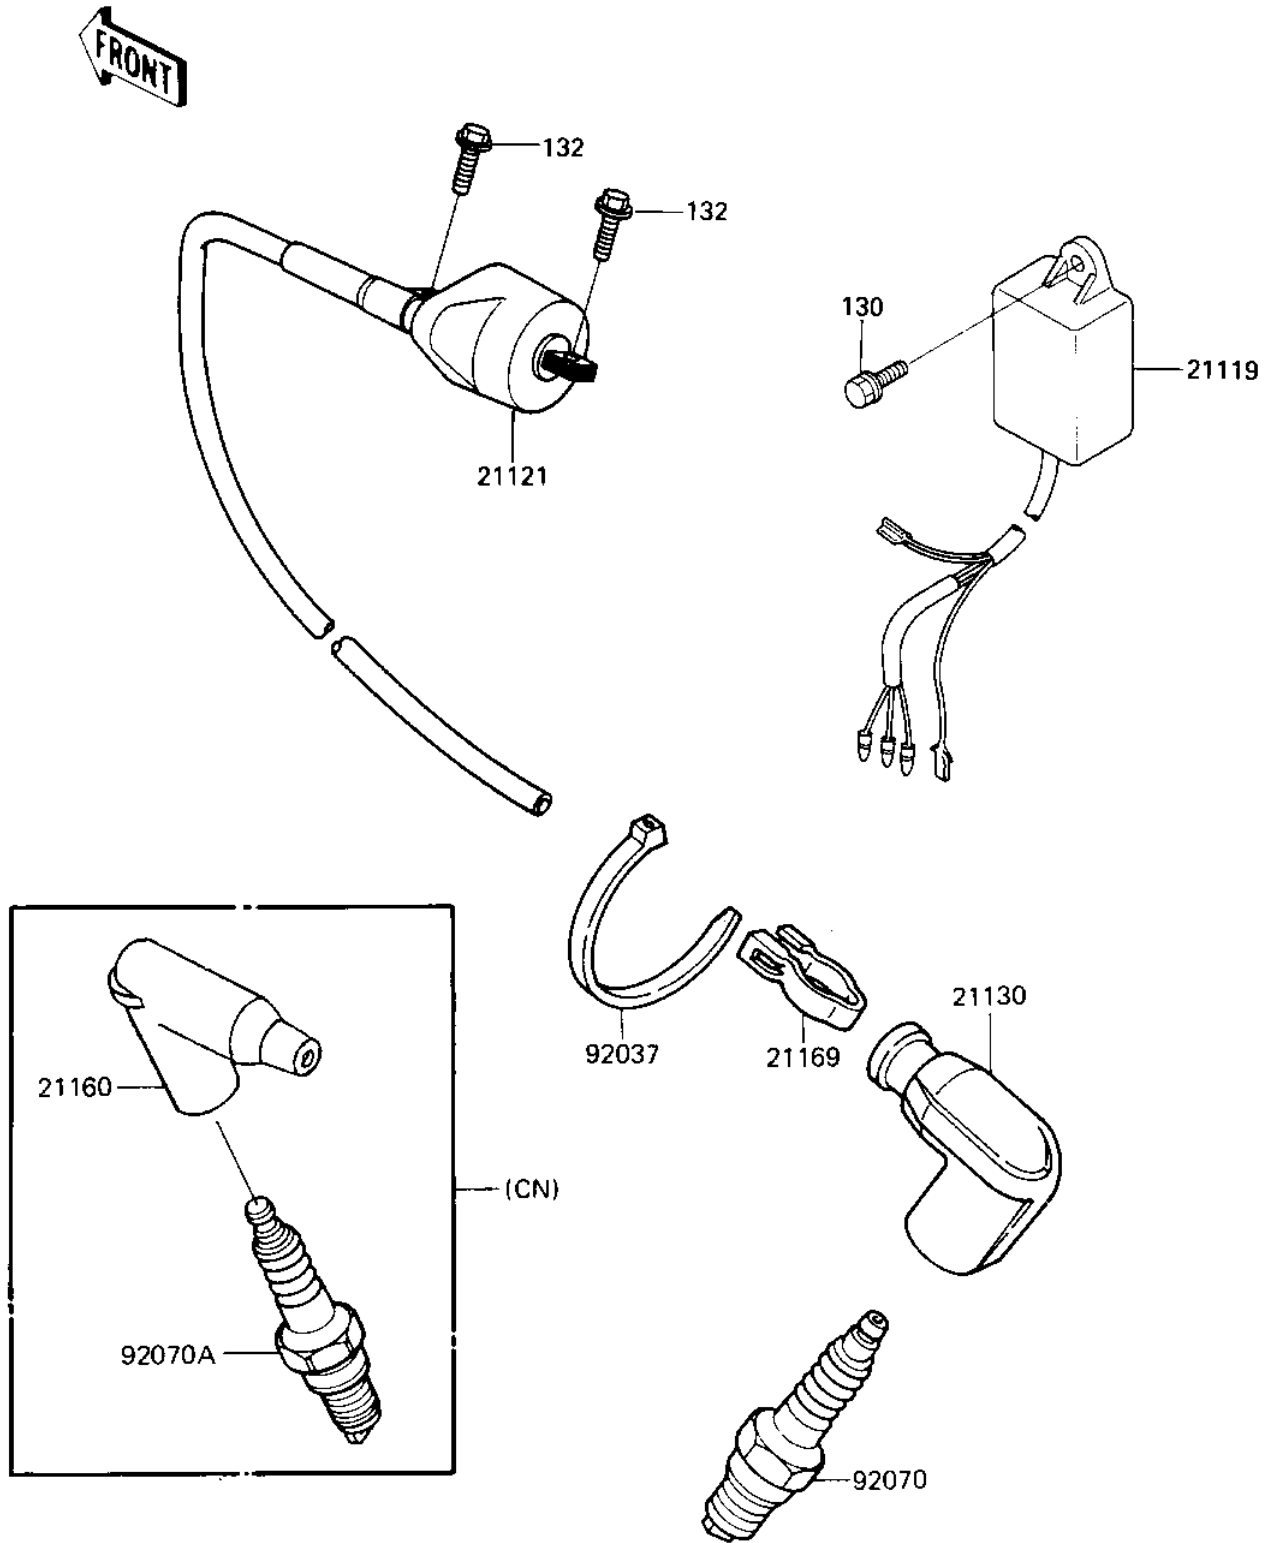

1987 KX500 PARTS DIAGRAM

IGNITION

E1830-0261

1987 KX500 PARTS LIST

IGNITION

ITEM NAME	PART NUMBER	QUANTITY
IGNITER (Ref # 21119)	21119-1221	1
COIL-IGNITION (Ref # 21121)	21121-1186	1
CAP,SPARK PLUG (Ref # 21130)	21130-1006	1
CAP ASSY,SPARK PLUG (Ref # 21160)	21160-1009	1
TERMINAL,PLUG CAP (Ref # 21169)	21169-001	1
CLAMP,SPARK PLUG CAP (Ref # 92037)	92037-1173	1
SPARK PLUG B8EG (Ref # 92070)	B8EG	1
92070-047 (Canada) (Ref # 92070A)	92070-1064	1
BOLT-FLANGED,6X16 (Ref # 130)	130G0616	1
BOLT-FLANGED-SMALL (Ref # 132)	132G0618	2