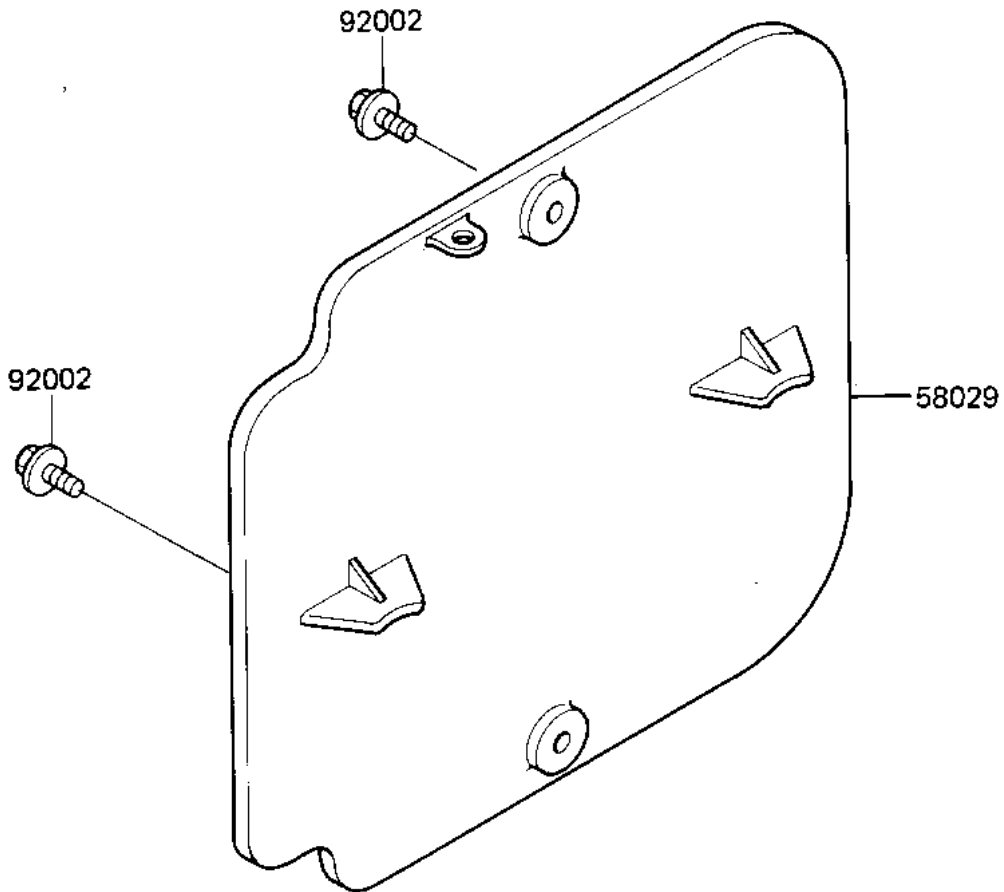

1987 KX250 PARTS DIAGRAM

NUMBER PLATE

F2910-0025

1987 KX250 PARTS LIST

NUMBER PLATE

ITEM NAME	PART NUMBER	QUANTITY
PLATE-NUMBER,L.FREEN (Ref # 58029)	58029-5018-6W	1
BOLT,6X14 (Ref # 92002)	92150-1340	2