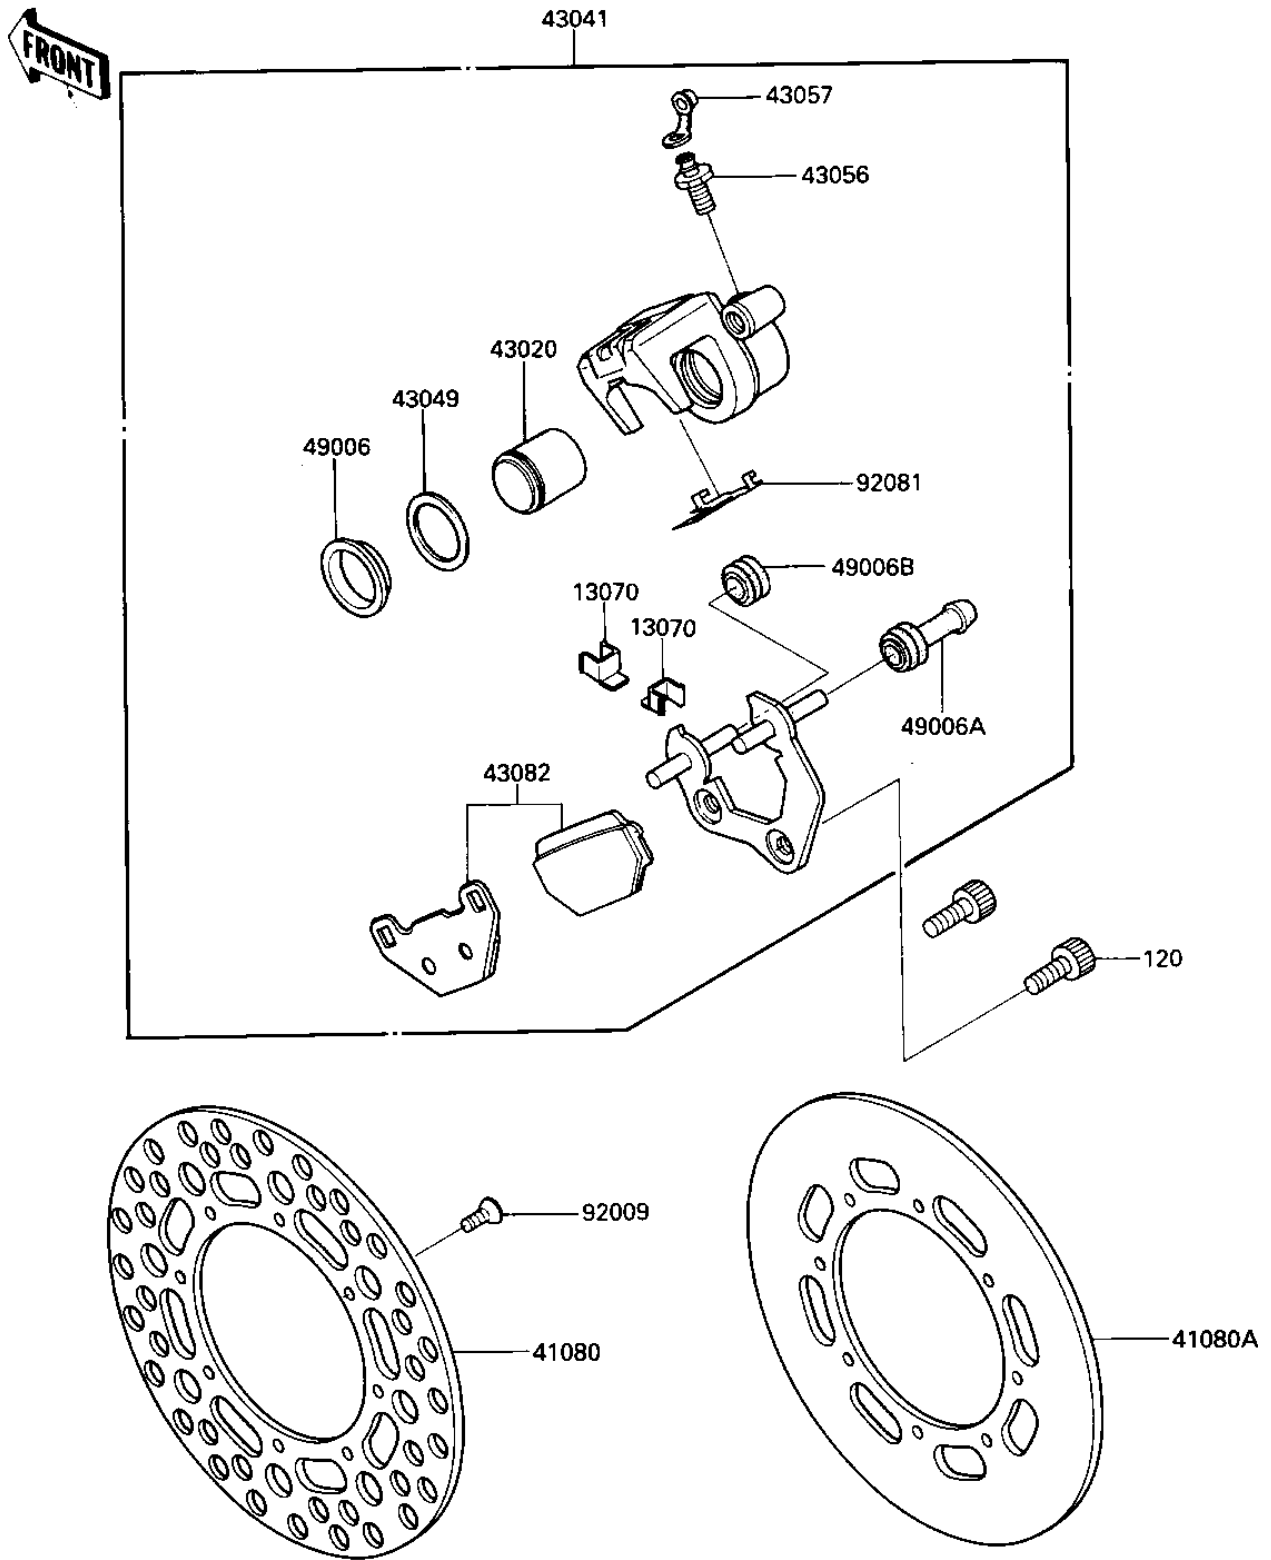

# 1987 KX250 PARTS DIAGRAM

## REAR BRAKE

F2294-0039

# 1987 KX250 PARTS LIST

## REAR BRAKE

ITEM NAME	PART NUMBER	QUANTITY
GUIDE,PAD (Ref # 13070)	13070-1175	2
DISC,RR (Ref # 41080)	41080-1187	1
DISC,RR (Ref # 41080A)	41080-1189	1
PISTON-COMP-BRAKE (Ref # 43020)	43020-1084	1
CALIPER-ASSY,RR (Ref # 43041)	43041-1244	1
PACKING (Ref # 43049)	43049-1016	1
BREEDER (Ref # 43056)	43056-003	1
CAP,BREEDER (Ref # 43057)	43057-003	1
PAD-ASSY-BRAKE (Ref # 43082)	43082-1073	1
BOOT,CALIPER (Ref # 49006)	49006-1053	1
BOOT,CALIPER (Ref # 49006A)	49006-1054	1
BOOT,CALIPER (Ref # 49006B)	49006-1055	1
SCREW,6X10 (Ref # 92009)	92009-1375	8
SPRING (Ref # 92081)	92081-1341	1
BOLT-SOCKET,8X20 (Ref # 120)	120P0820	2