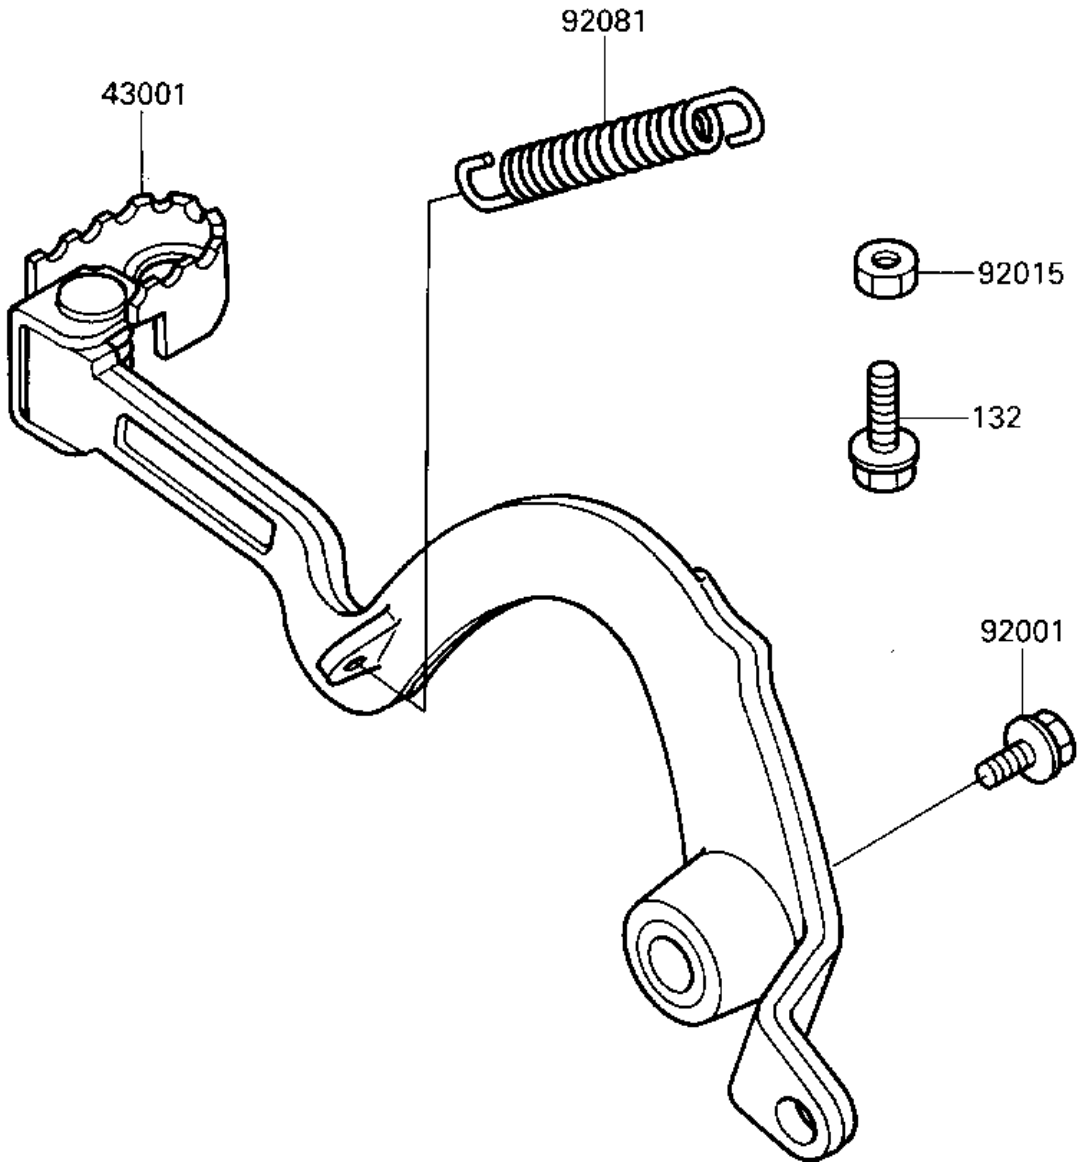

1987 KX250 PARTS DIAGRAM

BRAKE PEDAL

F2260-0181

1987 KX250 PARTS LIST

BRAKE PEDAL

ITEM NAME	PART NUMBER	QUANTITY
LEVER-BRAKE,PEDAL (Ref # 43001)	43001-1217	1
BOLT,HEX HEAD,6X10 (Ref # 92001)	92001-1034	1
NUT,6MM (Ref # 92015)	92015-1391	1
SPRING (Ref # 92081)	92081-1932	1
BOLT-FLANGED-SMALL (Ref # 132)	132G0620	1