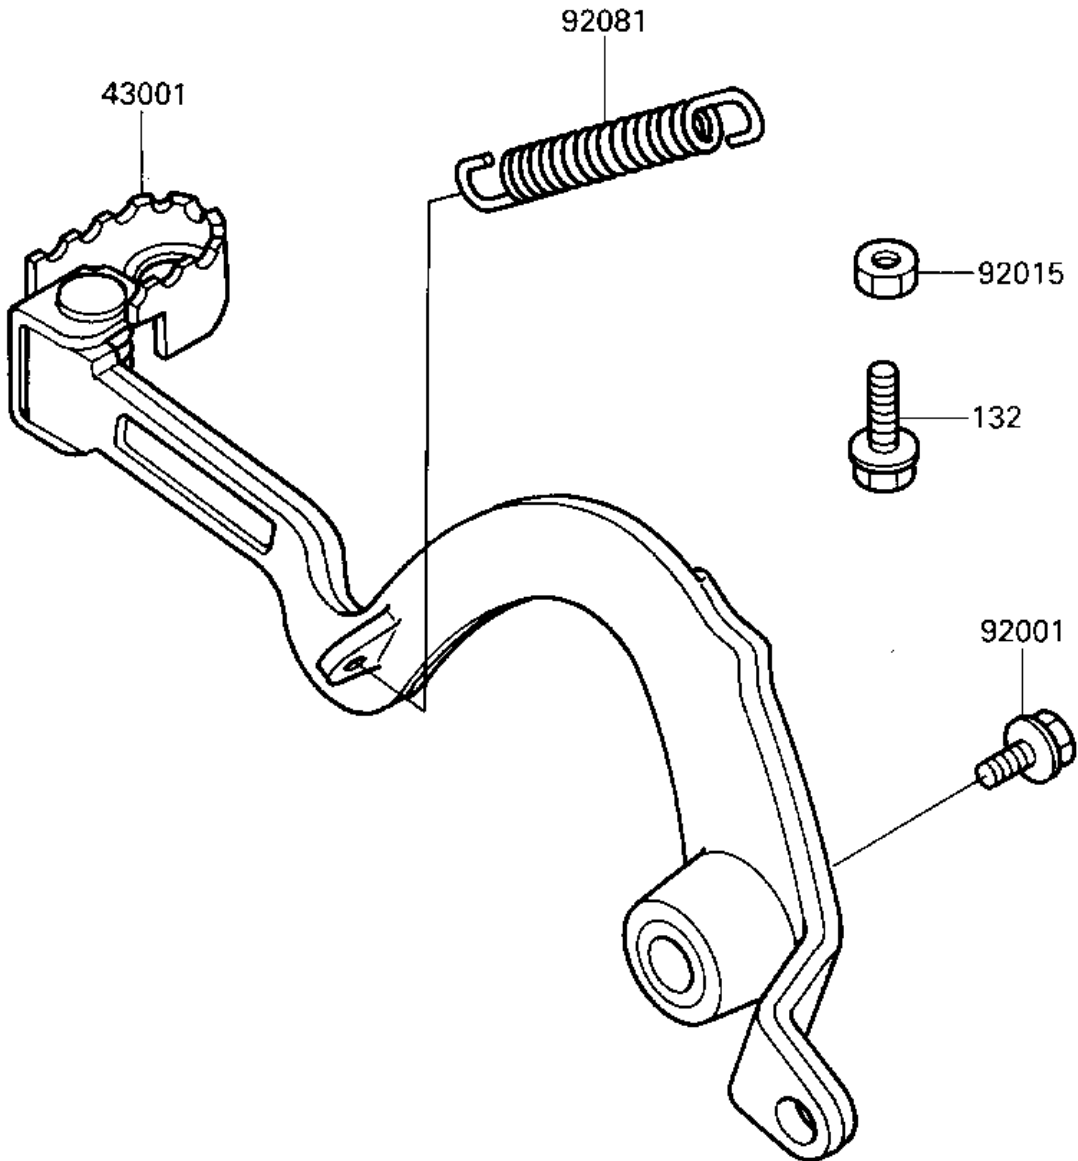

# 1987 KX250 PARTS DIAGRAM

BRAKE PEDAL

F2260-0181

# 1987 KX250 PARTS LIST

## BRAKE PEDAL

ITEM NAME	PART NUMBER	QUANTITY
LEVER-BRAKE,PEDAL (Ref # 43001)	43001-1217	1
BOLT,HEX HEAD,6X10 (Ref # 92001)	92001-1034	1
NUT,6MM (Ref # 92015)	92015-1391	1
SPRING (Ref # 92081)	92081-1932	1
BOLT-FLANGED-SMALL (Ref # 132)	132G0620	1