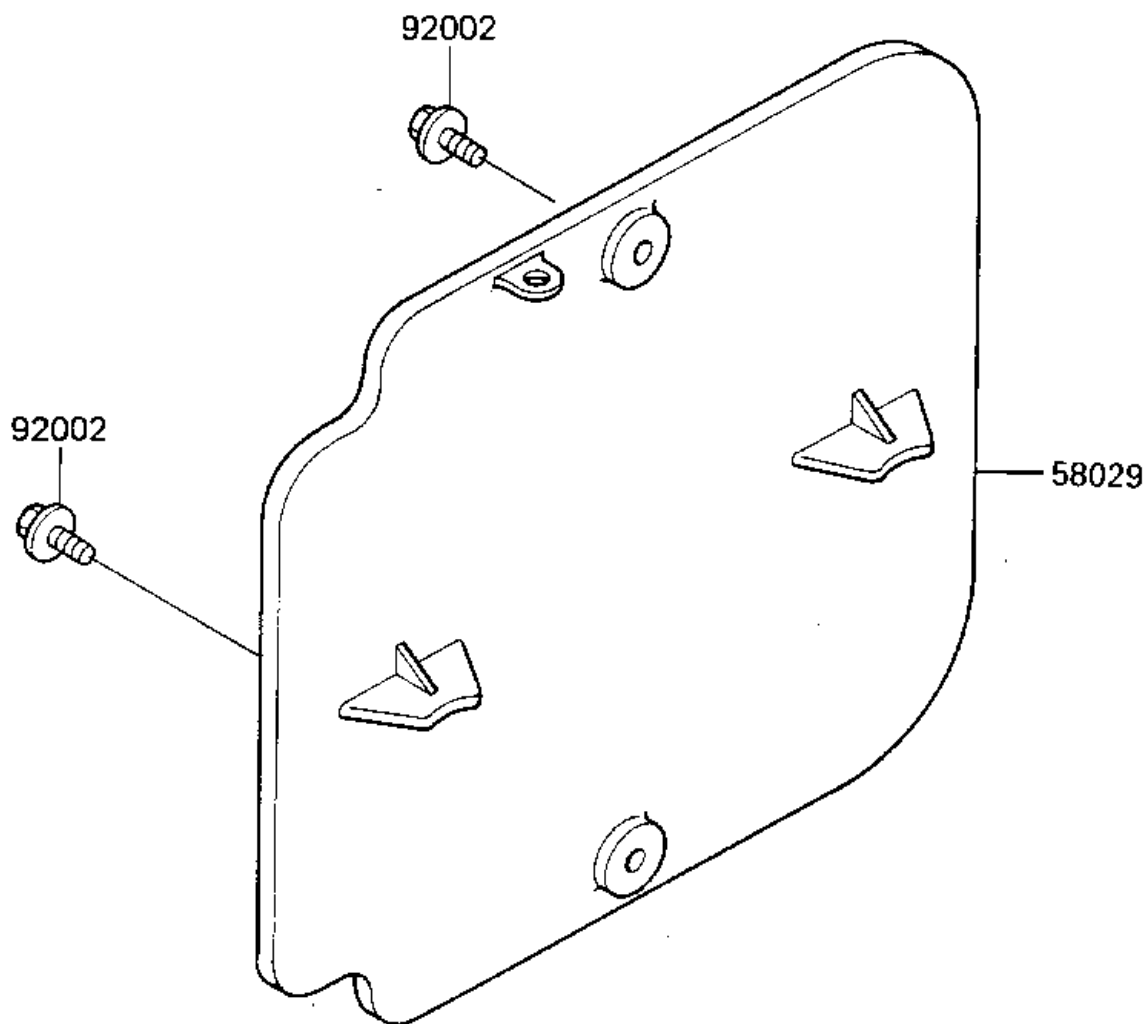

1987 KX125 PARTS DIAGRAM

NUMBER PLATE

F2910-0025

1987 KX125 PARTS LIST

NUMBER PLATE

ITEM NAME	PART NUMBER	QUANTITY
PLATE-NUMBER,L.FREEN (Ref # 58029)	58029-5018-6W	1
BOLT,6X14 (Ref # 92002)	92150-1340	1