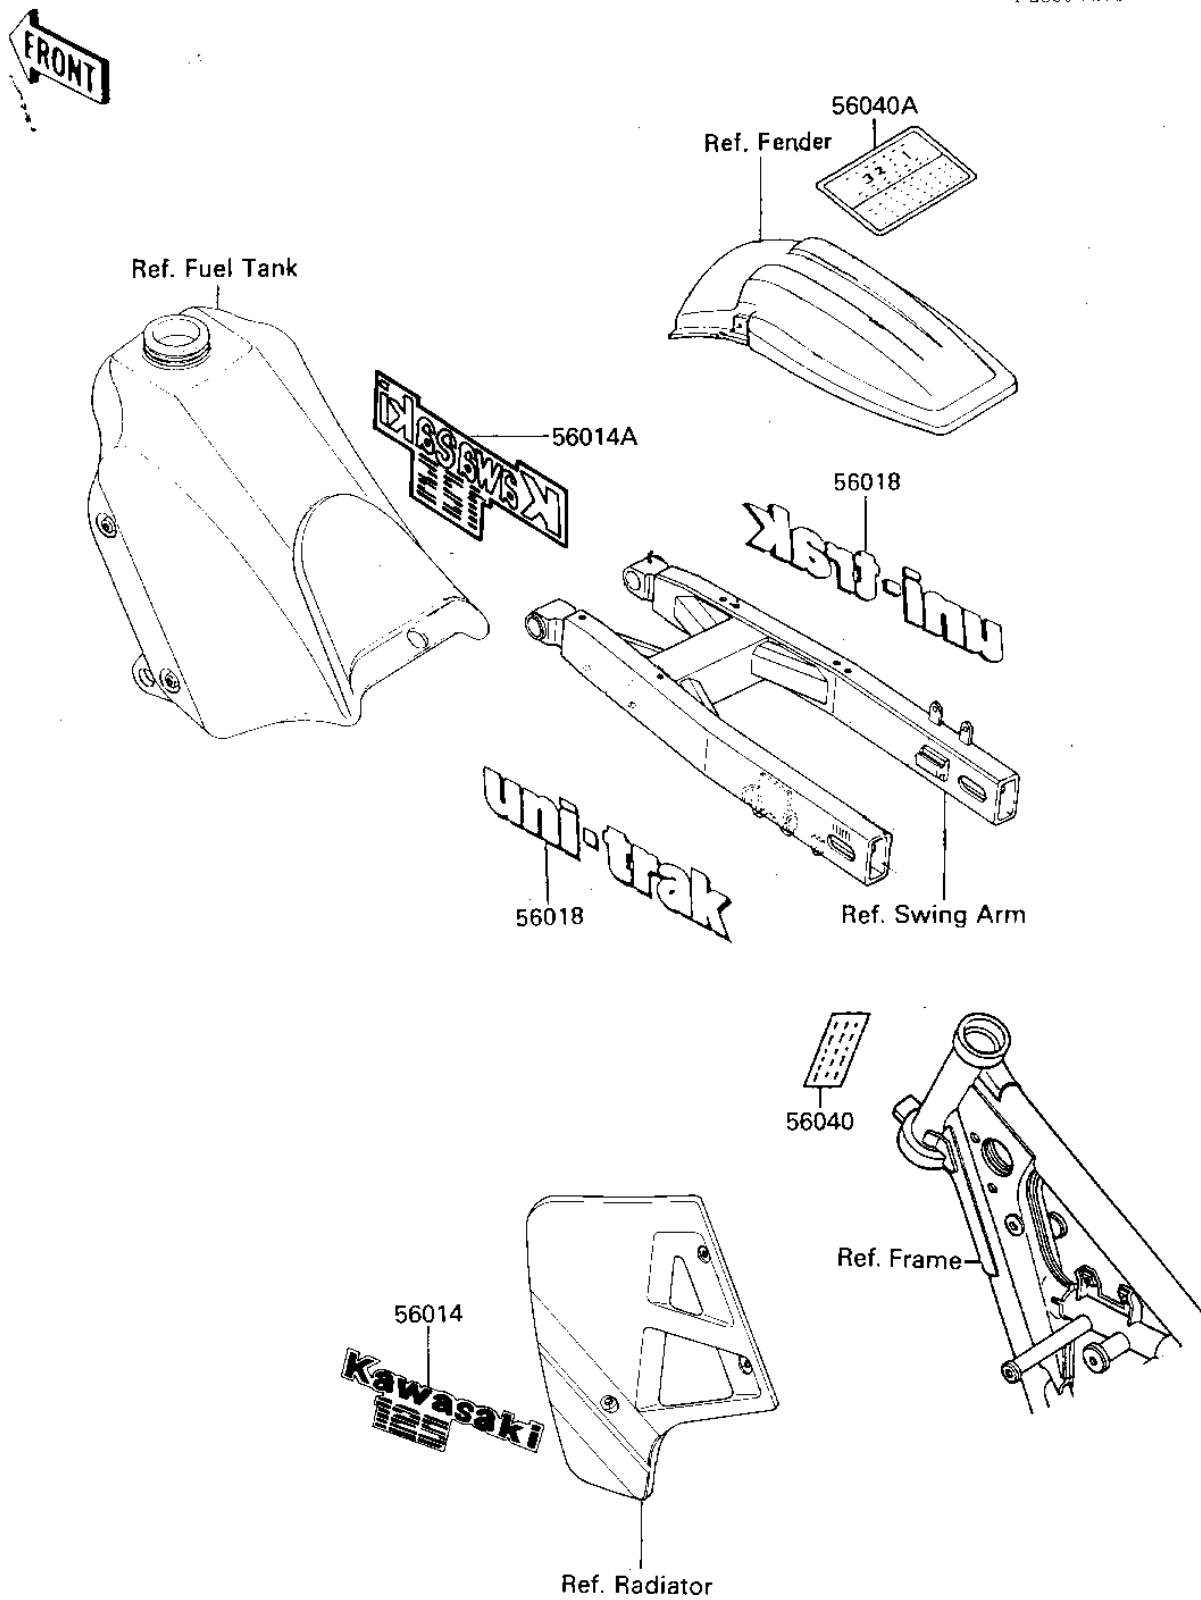

1987 KX125 PARTS DIAGRAM

LABELS

F2860-0573

1987 KX125 PARTS LIST

LABELS

| ITEM NAME | PART NUMBER | QUANTITY |
|--------------------------------------|-------------|----------|
| EMBLEM,SHROUD,LH (Ref # 56014) | 56014-1162 | 1 |
| EMBLEM,FUEL TANK,RH (Ref # 56014A) | 56014-1163 | 1 |
| MARK,SWING ARM,UNI-TR (Ref # 56018) | 56018-1910 | 1 |
| LABEL,NOISE (Ref # 56040) | 56040-1101 | 1 |
| LABEL-WARNING,GASOLIN (Ref # 56040A) | 56040-1129 | 1 |