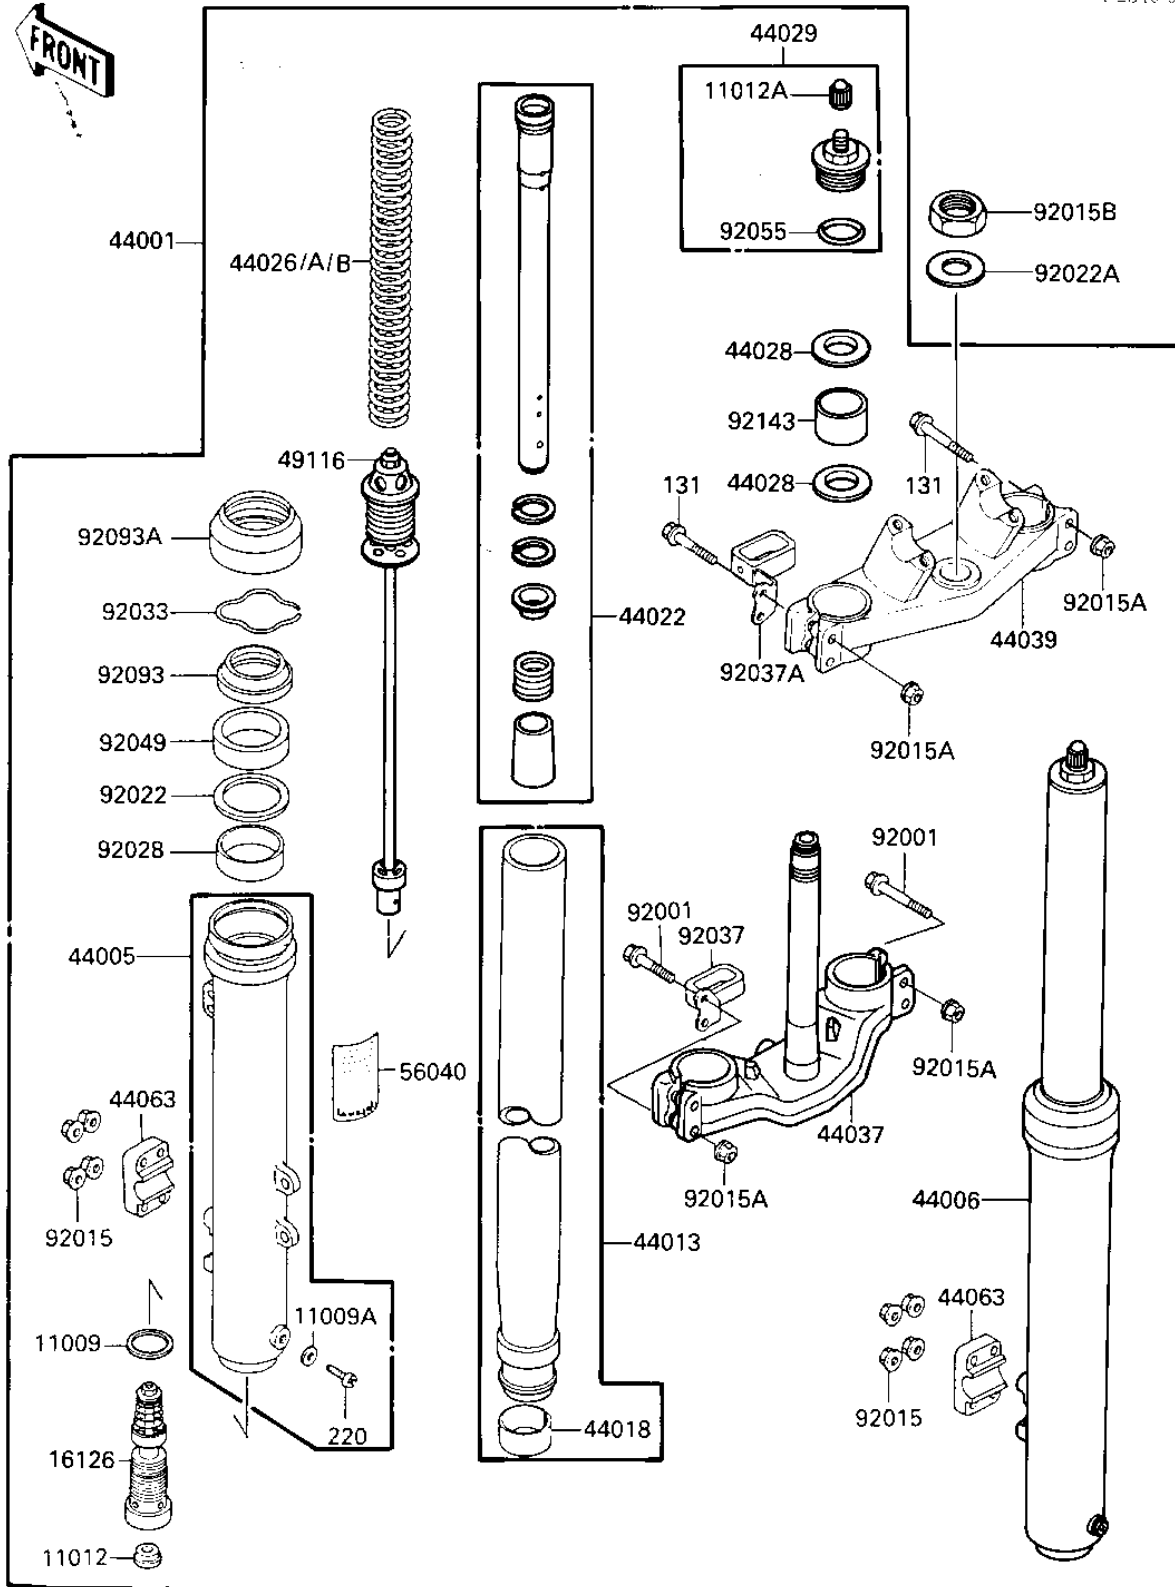

# 1987 KX125 PARTS DIAGRAM

## FRONT FORK

F2340-0284

## FRONT FORK

ITEM NAME	PART NUMBER	QUANTITY
GASKET,FORK CYLINDER (Ref # 11009)	11009-1592	2
GASKET FORK DRAIN PLG (Ref # 11009A)	44045-002	2
CAP,FORK CYLINDER (Ref # 11012)	11012-1381	2
CAP,VALVE AIR (Ref # 11012A)	11012-1391	2
VALVE,FORK CYLINDER (Ref # 16126)	16126-1185	2
FORK-FRONT (Ref # 44001)	44001-1643	1
PIPE-LEFT FORK OUTER (Ref # 44005)	44005-1253	1
PIPE-RIGHT FORK OUTER (Ref # 44006)	44006-1243	1
PIPE-FORK INNER (Ref # 44013)	44013-1256	2
PISTON-FORK (Ref # 44018)	44018-1005	2
CYLINDER-FORK (Ref # 44022)	44022-1200	2
SPRING-FRONT FORK,K=0 (Ref # 44026)	44026-1208	2
SPRING-FRONT FORK,K=0 (Ref # 44026A)	44026-1324	2
SPRING-FRONT FORK,K=0 (Ref # 44026B)	44026-1360	2
GUIDE-FORK SPRING (Ref # 44028)	44028-1010	4
SEAT-FORK SPRING (Ref # 44029)	44029-1107	2
HOLDER-FORK UNDER (Ref # 44037)	44037-1218	1
HOLDER-FORK UPPER (Ref # 44039)	44039-1154	1
HOLDER-FRONT AXLE (Ref # 44063)	44063-1008	2
VALVE-ASSY,FORK (Ref # 49116)	49116-1068	2
LABEL,FRONT FORK (Ref # 56040)	56040-1120	1
BOLT (Ref # 92001)	92001-1639	4
NUT-6MM (Ref # 92015)	92015-1078	8
NUT,FLANGED,8MM (Ref # 92015A)	92015-1485	8
NUT (Ref # 92015B)	92015-1653	1
WASHER (Ref # 92022)	92022-1299	2
WASHER (Ref # 92022A)	92022-1873	1
BUSHING (Ref # 92028)	92028-1145	2
RING-SNAP (Ref # 92033)	92033-1077	2

## FRONT FORK

ITEM NAME	PART NUMBER	QUANTITY
CLAMP (Ref # 92037)	92037-1627	1
CLAMP (Ref # 92037A)	92037-1628	1
SEAL-OIL,FORK OUTER T (Ref # 92049)	92049-1295	2
RING-O (Ref # 92055)	92055-1123	2
SEAL,FORK DUST (Ref # 92093)	92093-1086	2
SEAL,FORK (Ref # 92093A)	92093-1184	2
COLLAR,L=55.5 (Ref # 92143)	92143-1065	2
BOLT,FLANGED,8X50 (Ref # 131)	130G0850	4
SCREW PAN HEAD 4X8 (Ref # 220)	220B0408	4