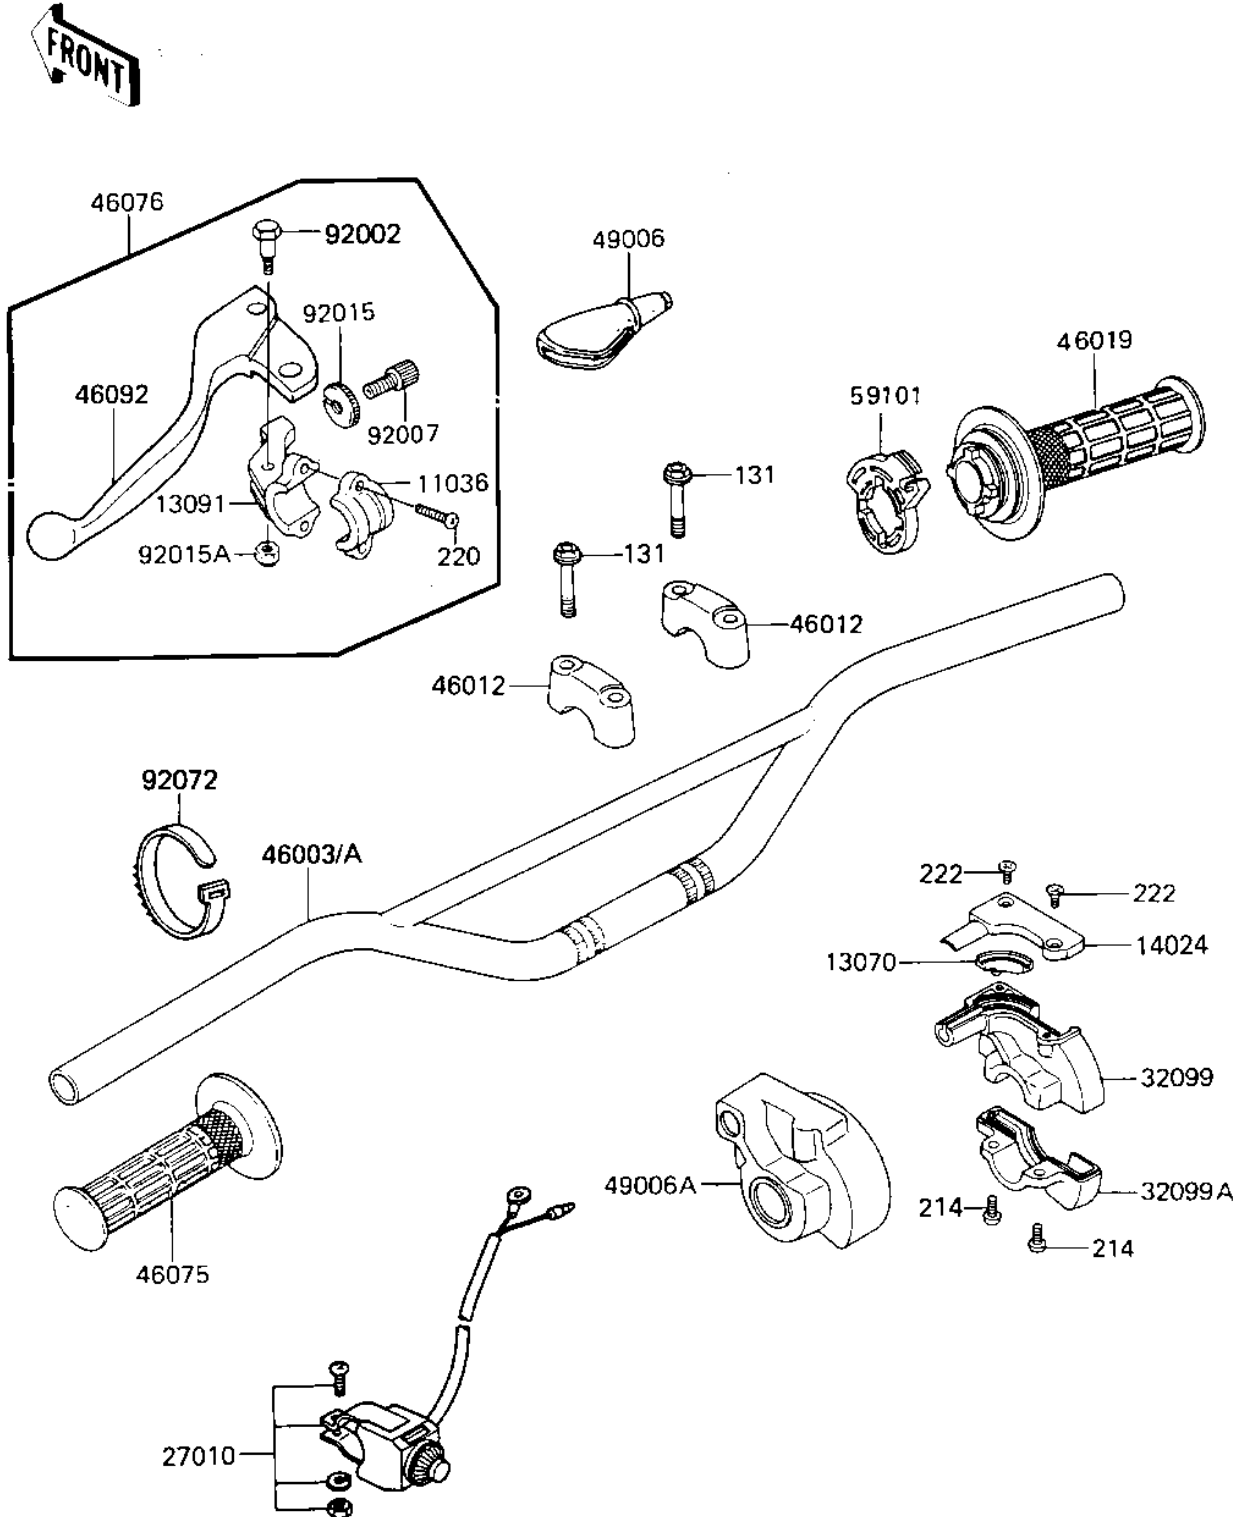

1987 KX125 PARTS DIAGRAM

HANDLEBAR

F2310-0402

1987 KX125 PARTS LIST

HANDLEBAR

ITEM NAME	PART NUMBER	QUANTITY
BRACKET-A (Ref # 11036)	11036-1297	1
GUIDE,THROTTLE PEACE (Ref # 13070)	13070-1073	1
HOLDER,CLUTCH LEVER (Ref # 13091)	13091-1131	1
COVER,THROTTLE CASE U (Ref # 14024)	14025-1646	1
SWITCH,ENGINE STOP (Ref # 27010)	27010-1161	1
CASE,THROTTLE UPP (Ref # 32099)	32099-1036	1
CASE,THROTTLE LWR (Ref # 32099A)	32099-1044	1
HANDLE,HIGH TYPE (Ref # 46003)	46003-1188	1
HANDLE,LOW TYPE (Ref # 46003A)	46003-1250	1
HOLDER-HANDLE,UPP (Ref # 46012)	46012-1119	1
GRIP-ASSY,THROTTLE (Ref # 46019)	46019-1054	1
GRIP,LH (Ref # 46075)	46075-1024	1
LEVER-ASSY-GRIP,CLUTC (Ref # 46076)	46076-1144	1
LEVER-GRIP (Ref # 46092)	46092-1142	1
BOOTS,LEVER HOLDER (Ref # 49006)	49006-1017	1
BOOT,THROTTLE CASE (Ref # 49006A)	49006-1097	1
REEL,THROTTLE (Ref # 59101)	59101-1103	1
BOLT,LEVER SET (Ref # 92002)	92002-1150	1
SCREW,CABLE ADJUST (Ref # 92007)	46055-010	1
NUT,CABLE ADJUST LOCK (Ref # 92015)	46056-006	1
NUT (Ref # 92015A)	92019-008	1
BAND,SHORT (Ref # 92072)	92072-030	1
BOLT-FLANGED,8X30 (Ref # 131)	131G0830	1
SCREW-PAN-CROS,5X18 (Ref # 214)	220C0518	1
SCREW-PAN-CROSS,5X14 (Ref # 220)	220C0514	1
SCREW OVL CNTSNK 4X12 (Ref # 222)	222E0412	1