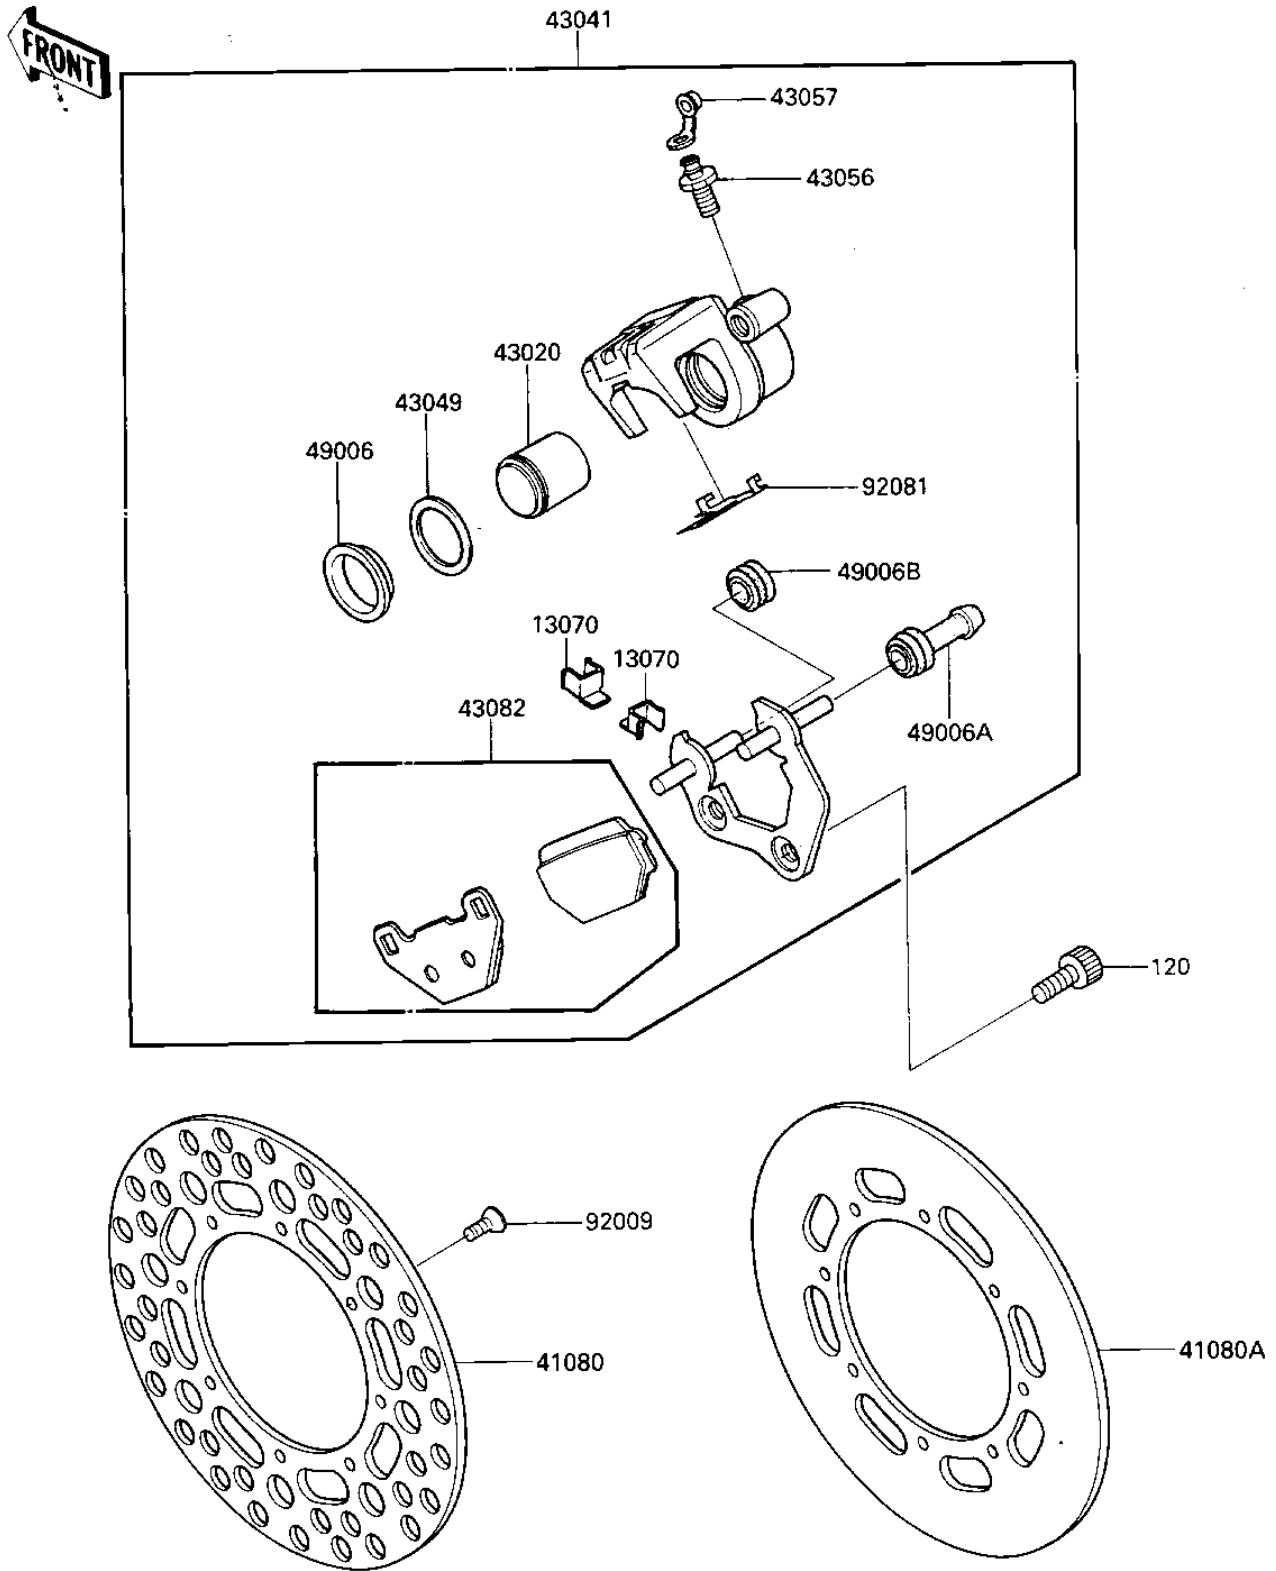

1987 KX125 PARTS DIAGRAM

REAR BRAKE

F2294-0039

1987 KX125 PARTS LIST

REAR BRAKE

ITEM NAME	PART NUMBER	QUANTITY
GUIDE,PAD (Ref # 13070)	13070-1175	2
DISC,RR (Ref # 41080)	41080-1187	1
DISC,RR (Ref # 41080A)	41080-1189	1
PISTON-COMP-BRAKE (Ref # 43020)	43020-1084	1
CALIPER-ASSY,RR (Ref # 43041)	43041-1244	1
PACKING (Ref # 43049)	43049-1016	1
BREEDER (Ref # 43056)	43056-003	1
CAP,BREEDER (Ref # 43057)	43057-003	1
PAD-ASSY-BRAKE (Ref # 43082)	43082-1073	1
BOOT,CALIPER (Ref # 49006)	49006-1053	1
BOOT,CALIPER (Ref # 49006A)	49006-1054	1
BOOT,CALIPER (Ref # 49006B)	49006-1055	1
SCREW,6X10 (Ref # 92009)	92009-1375	8
SPRING (Ref # 92081)	92081-1341	1
BOLT-SOCKET,8X20 (Ref # 120)	120P0820	2