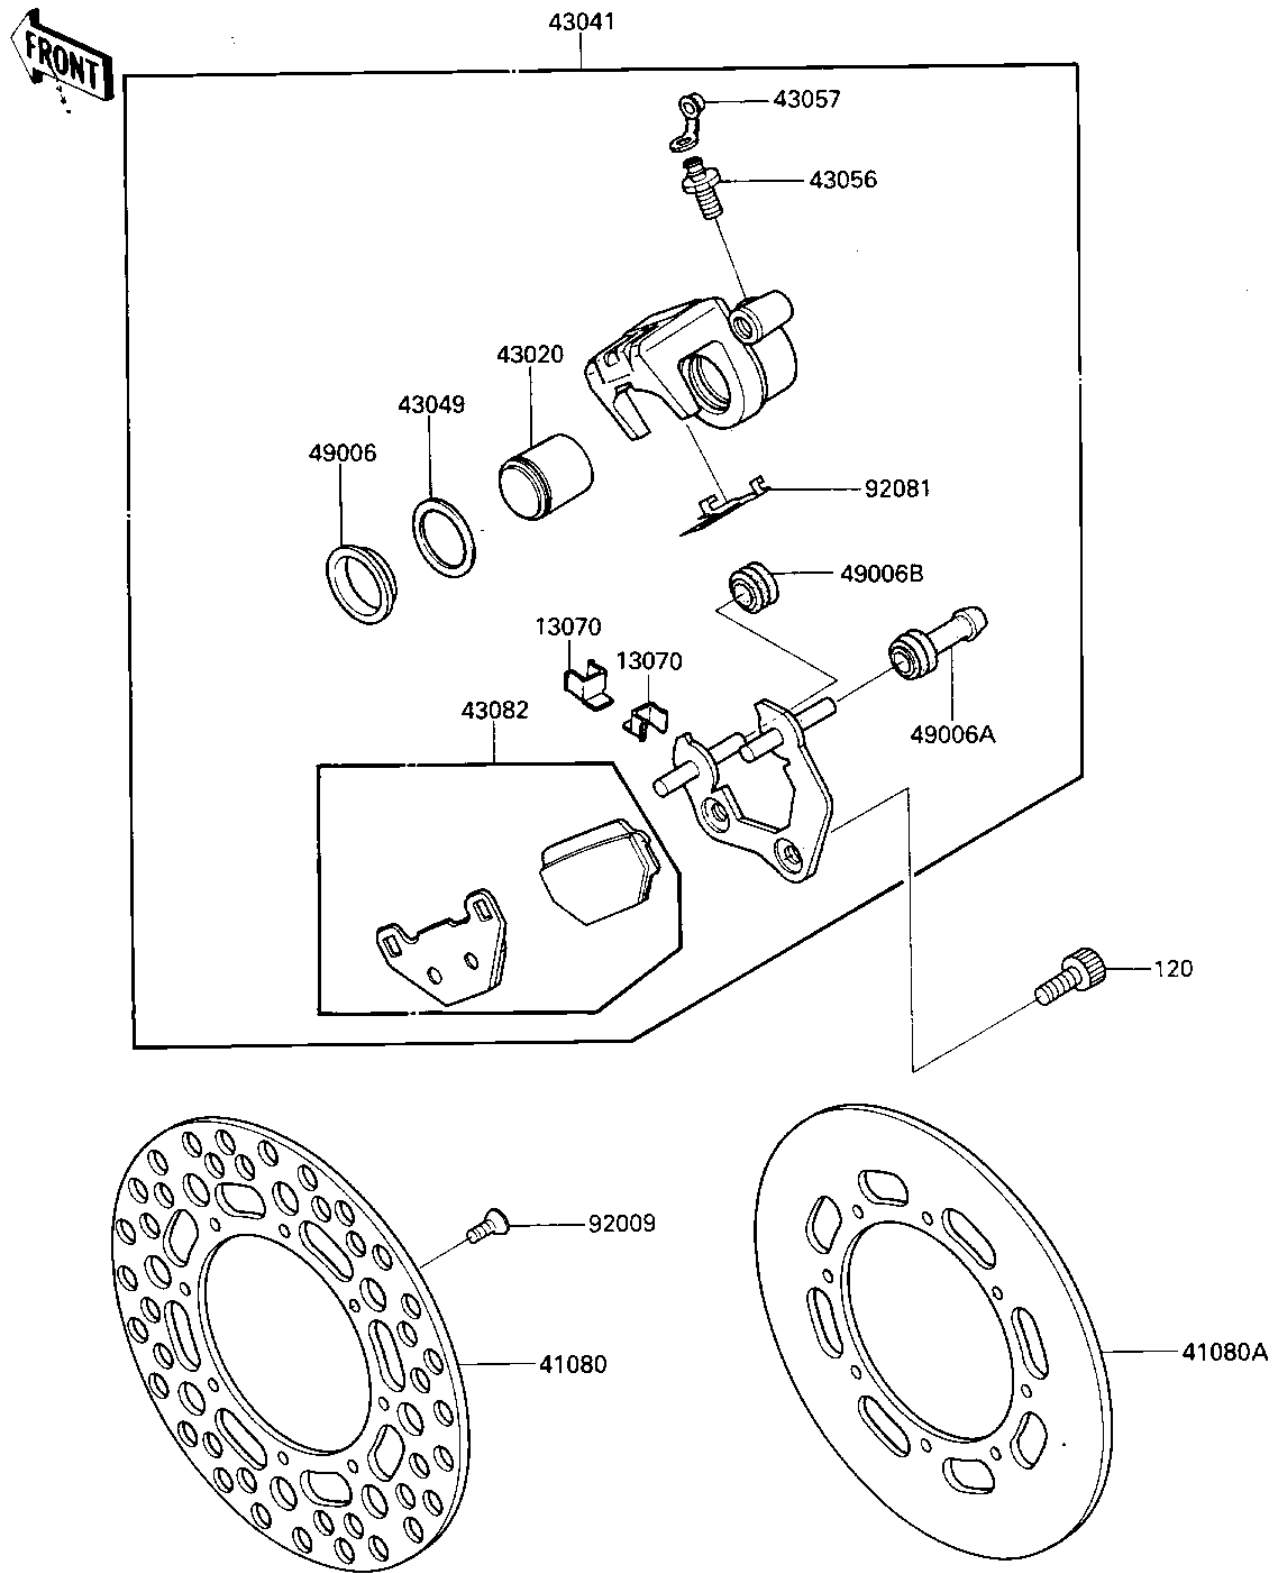

1987 KX125 PARTS DIAGRAM

REAR BRAKE

F2294-0039

1987 KX125 PARTS LIST

REAR BRAKE

ITEM NAME	PART NUMBER	QUANTITY
GUIDE,PAD (Ref # 13070)	13070-1175	1
DISC,RR (Ref # 41080)	41080-1187	1
DISC,RR (Ref # 41080A)	41080-1189	1
PISTON-COMP-BRAKE (Ref # 43020)	43020-1084	1
CALIPER-ASSY,RR (Ref # 43041)	43041-1244	1
PACKING (Ref # 43049)	43049-1016	1
BREEDER (Ref # 43056)	43056-003	1
CAP,BREEDER (Ref # 43057)	43057-003	1
PAD-ASSY-BRAKE (Ref # 43082)	43082-1073	1
BOOT,CALIPER (Ref # 49006)	49006-1053	1
BOOT,CALIPER (Ref # 49006A)	49006-1054	1
BOOT,CALIPER (Ref # 49006B)	49006-1055	1
SCREW,6X10 (Ref # 92009)	92009-1375	1
SPRING (Ref # 92081)	92081-1341	1
BOLT-SOCKET,8X20 (Ref # 120)	120P0820	1