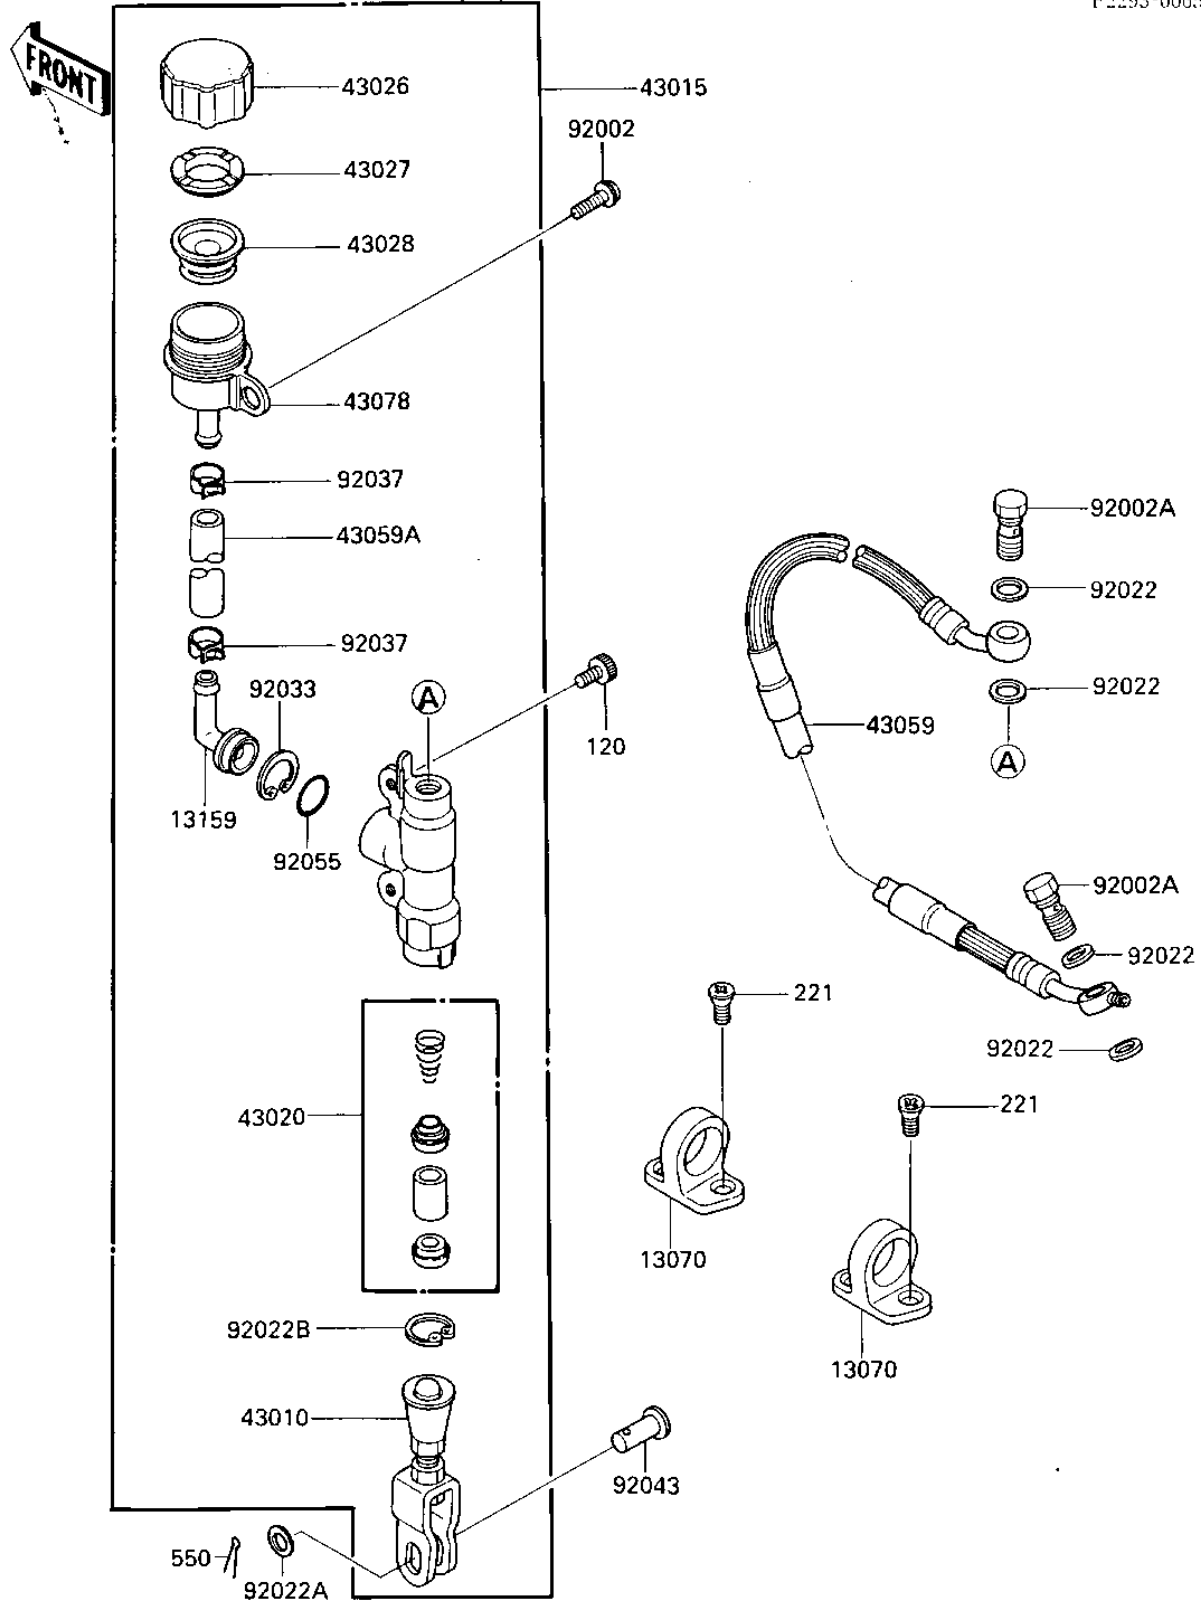

1987 KX125 PARTS DIAGRAM

REAR MASTER CYLINDER

F2293-0065

1987 KX125 PARTS LIST

REAR MASTER CYLINDER

ITEM NAME	PART NUMBER	QUANTITY
GUIDE,HOSE (Ref # 13070)	13070-1144	1
CONNECTOR (Ref # 13159)	13159-1056	1
ROD-ASSY-BRAKE (Ref # 43010)	43010-1058	1
CYLINDER-ASSY-MASTER, (Ref # 43015)	43015-1343	1
PISTON-COMP-BRAKE (Ref # 43020)	43020-1094	1
CAP-BRAKE (Ref # 43026)	43026-1058	1
PLATE-DIAPHRAGM (Ref # 43027)	43027-1052	1
DIAPHRAGM (Ref # 43028)	43028-1060	1
HOSE-BRAKE,RR (Ref # 43059)	43059-1364	1
HOSE-BRAKE,RR MASTER (Ref # 43059A)	43059-1380	1
RESERVOIR (Ref # 43078)	43078-1068	1
BOLT (Ref # 92002)	92002-1350	1
BOLT,OIL,L=23 (Ref # 92002A)	92002-1888	1
WASHER-OIL BOLT (Ref # 92022)	43067-001	1
WASHER,PLAIN (Ref # 92022A)	92022-1028	1
WASHER (Ref # 92022B)	92022-1601	1
RING-SNAP,20.5MM (Ref # 92033)	92033-1186	1
CLAMP (Ref # 92037)	92037-1710	1
PIN (Ref # 92043)	92043-1039	1
RING-O (Ref # 92055)	92055-1251	1
BOLT,6X14 (Ref # 120)	120P0614	1
SCREW CNTSNK HD 6X10 (Ref # 221)	221B0610	1
PIN COTTER 2.0X15 (Ref # 550)	550D2015	1