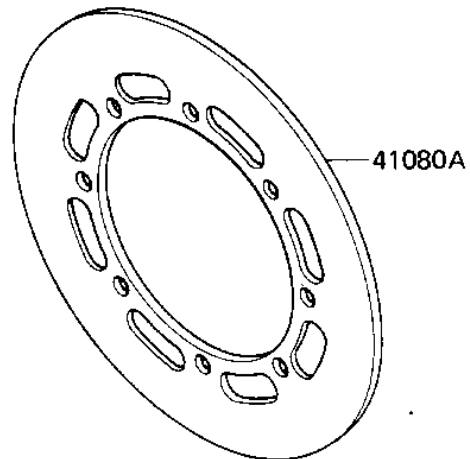

1987 KX125 PARTS DIAGRAM

FRONT BRAKE

F2292 0098

1987 KX125 PARTS LIST

FRONT BRAKE

ITEM NAME	PART NUMBER	QUANTITY
DISC,FR (Ref # 41080)	41080-1147	1
DISC,FR (Ref # 41080A)	41080-1188	1
PISTON-COMP-BRAKE (Ref # 43020)	43020-1097	1
CALIPER-ASSY,FR (Ref # 43041)	43041-1227	1
RING-PISTON (Ref # 43049)	43049-001	1
BREEDER (Ref # 43056)	43056-003	1
CAP,BREEDER (Ref # 43057)	43057-003	1
PAD-ASSY-BRAKE (Ref # 43082)	43082-1072	1
BOOT,CALIPER (Ref # 49006)	49006-1054	1
BOOT,CALIPER (Ref # 49006A)	49006-1055	1
BOOT,PISTON SEAL (Ref # 49006B)	49006-1212	1
SCREW,6X10 (Ref # 92009)	92009-1375	1
CLIP (Ref # 92037)	43084-003	1
PIN,PAD (Ref # 92043)	92043-1356	1
SPRING,PAD (Ref # 92144)	92144-1117	1
SPRING,PAD STOPPER (Ref # 92144A)	92144-1118	1
BOLT-SOCKET,8X20 (Ref # 120)	120P0820	1