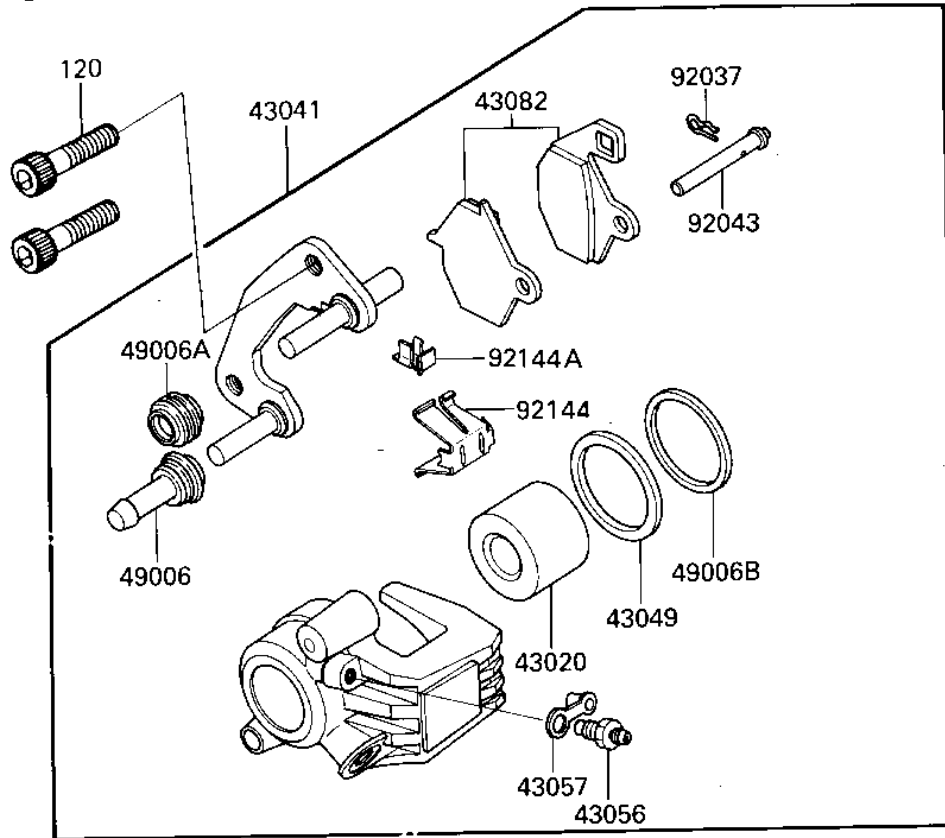

1987 KX125 PARTS DIAGRAM

FRONT BRAKE

F2292 0098

1987 KX125 PARTS LIST

FRONT BRAKE

ITEM NAME	PART NUMBER	QUANTITY
DISC,FR (Ref # 41080)	41080-1147	1
DISC,FR (Ref # 41080A)	41080-1188	1
PISTON-COMP-BRAKE (Ref # 43020)	43020-1097	1
CALIPER-ASSY,FR (Ref # 43041)	43041-1227	1
RING-PISTON (Ref # 43049)	43049-001	1
BREEDER (Ref # 43056)	43056-003	1
CAP,BREEDER (Ref # 43057)	43057-003	1
PAD-ASSY-BRAKE (Ref # 43082)	43082-1072	1
BOOT,CALIPER (Ref # 49006)	49006-1054	1
BOOT,CALIPER (Ref # 49006A)	49006-1055	1
BOOT,PISTON SEAL (Ref # 49006B)	49006-1212	1
SCREW,6X10 (Ref # 92009)	92009-1375	1
CLIP (Ref # 92037)	43084-003	1
PIN,PAD (Ref # 92043)	92043-1356	1
SPRING,PAD (Ref # 92144)	92144-1117	1
SPRING,PAD STOPPER (Ref # 92144A)	92144-1118	1
BOLT-SOCKET,8X20 (Ref # 120)	120P0820	1