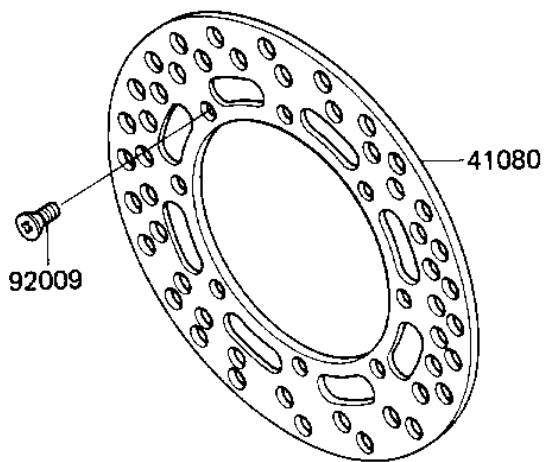

1987 KX125 PARTS DIAGRAM

FRONT BRAKE

F2292 0098

1987 KX125 PARTS LIST

FRONT BRAKE

ITEM NAME	PART NUMBER	QUANTITY
DISC,FR (Ref # 41080)	41080-1147	1
DISC,FR (Ref # 41080A)	41080-1188	1
PISTON-COMP-BRAKE (Ref # 43020)	43020-1097	1
CALIPER-ASSY,FR (Ref # 43041)	43041-1227	1
RING-PISTON (Ref # 43049)	43049-001	1
BREEDER (Ref # 43056)	43056-003	1
CAP,BREEDER (Ref # 43057)	43057-003	1
PAD-ASSY-BRAKE (Ref # 43082)	43082-1072	1
BOOT,CALIPER (Ref # 49006)	49006-1054	1
BOOT,CALIPER (Ref # 49006A)	49006-1055	1
BOOT,PISTON SEAL (Ref # 49006B)	49006-1212	1
SCREW,6X10 (Ref # 92009)	92009-1375	1
CLIP (Ref # 92037)	43084-003	1
PIN,PAD (Ref # 92043)	92043-1356	1
SPRING,PAD (Ref # 92144)	92144-1117	1
SPRING,PAD STOPPER (Ref # 92144A)	92144-1118	1
BOLT-SOCKET,8X20 (Ref # 120)	120P0820	1