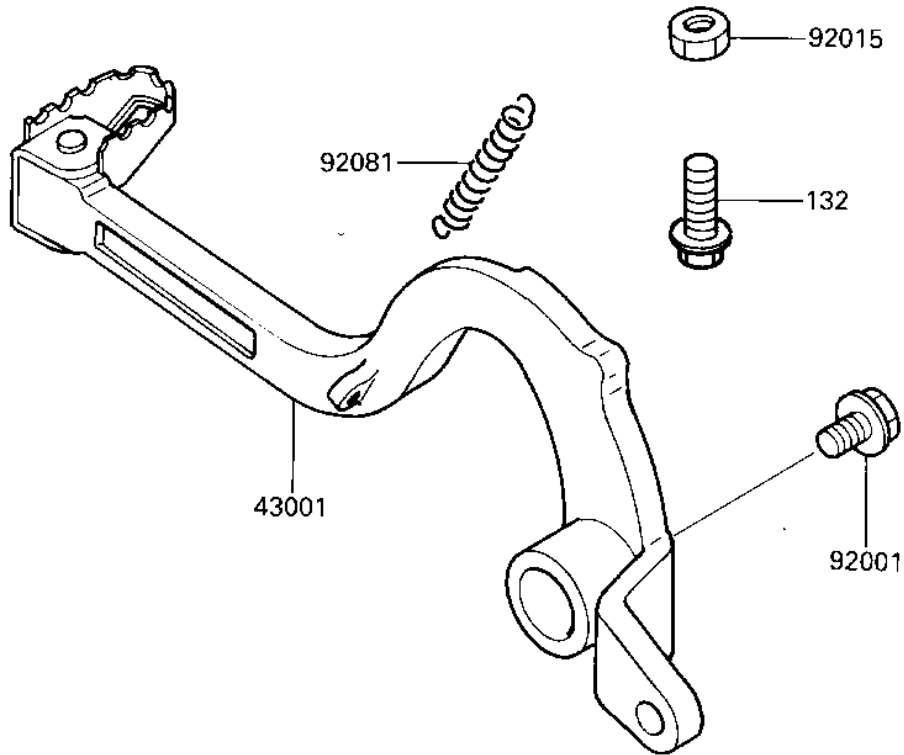

# 1987 KX125 PARTS DIAGRAM

## BRAKE PEDAL

F2260-0163

# 1987 KX125 PARTS LIST

## BRAKE PEDAL

ITEM NAME	PART NUMBER	QUANTITY
LEVER-BRAKE,PEDAL (Ref # 43001)	43001-1216	1
BOLT,HEX HEAD,6X10 (Ref # 92001)	92001-1034	1
NUT,6MM (Ref # 92015)	92015-1391	1
SPRING (Ref # 92081)	92081-1932	1
BOLT-FLANGED-SMALL (Ref # 132)	132G0620	1