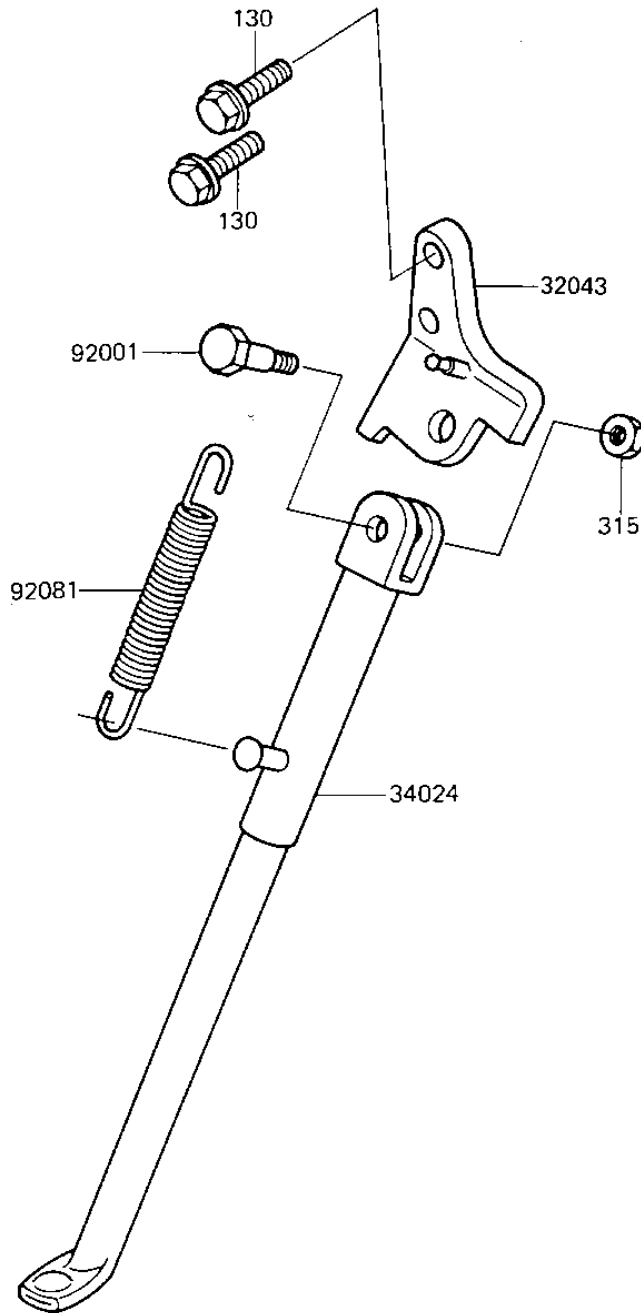

1987 KX125 PARTS DIAGRAM

STAND

F-2190-0175

1987 KX125 PARTS LIST

STAND

ITEM NAME	PART NUMBER	QUANTITY
BRACKET-STAND,SIDE (Ref # 32043)	32043-1294	1
STAND-SIDE (Ref # 34024)	34024-1186	1
BOLT, SIDE STAND FIT (Ref # 92001)	92003-157	1
SPRING-SIDE STAND (Ref # 92081)	34025-004	1
BOLT-FLANGED,10X16 (Ref # 130)	130G1016	2
NUT 10MM (Ref # 315)	315B1000	1