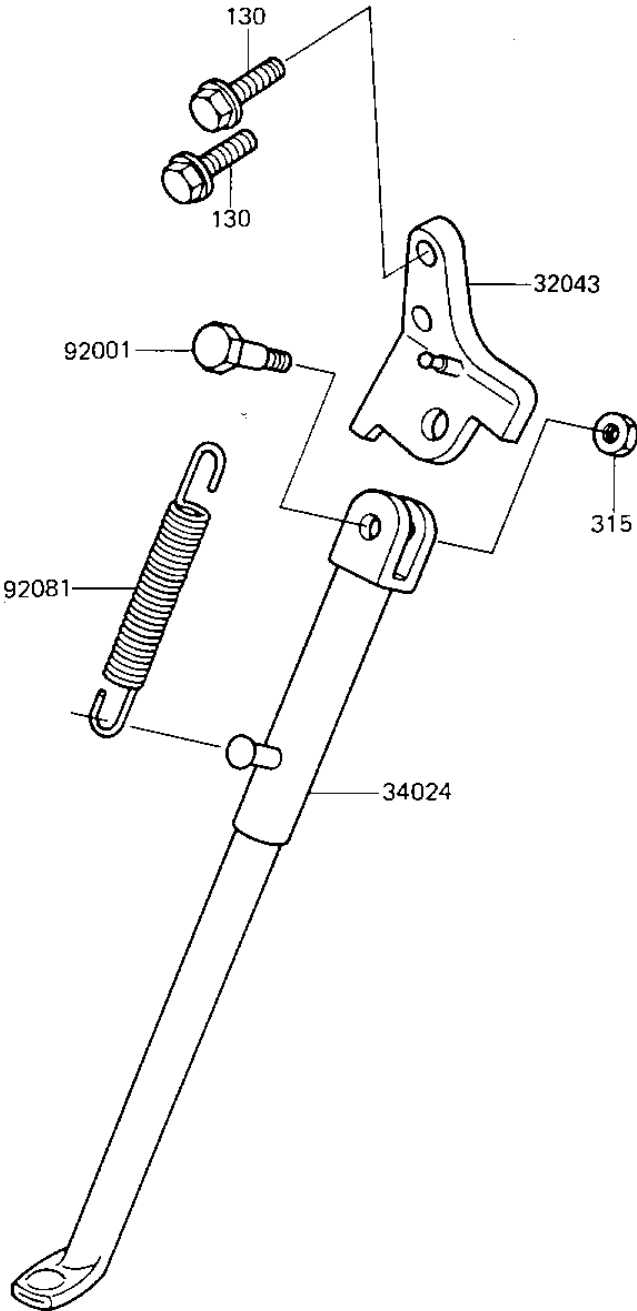

## 1987 KX125 PARTS DIAGRAM

STAND

F-2190-0175

## 1987 KX125 PARTS LIST

### STAND

ITEM NAME	PART NUMBER	QUANTITY
BRACKET-STAND,SIDE (Ref # 32043)	32043-1294	1
STAND-SIDE (Ref # 34024)	34024-1186	1
BOLT, SIDE STAND FIT (Ref # 92001)	92003-157	1
SPRING-SIDE STAND (Ref # 92081)	34025-004	1
BOLT-FLANGED,10X16 (Ref # 130)	130G1016	1
NUT 10MM (Ref # 315)	315B1000	1