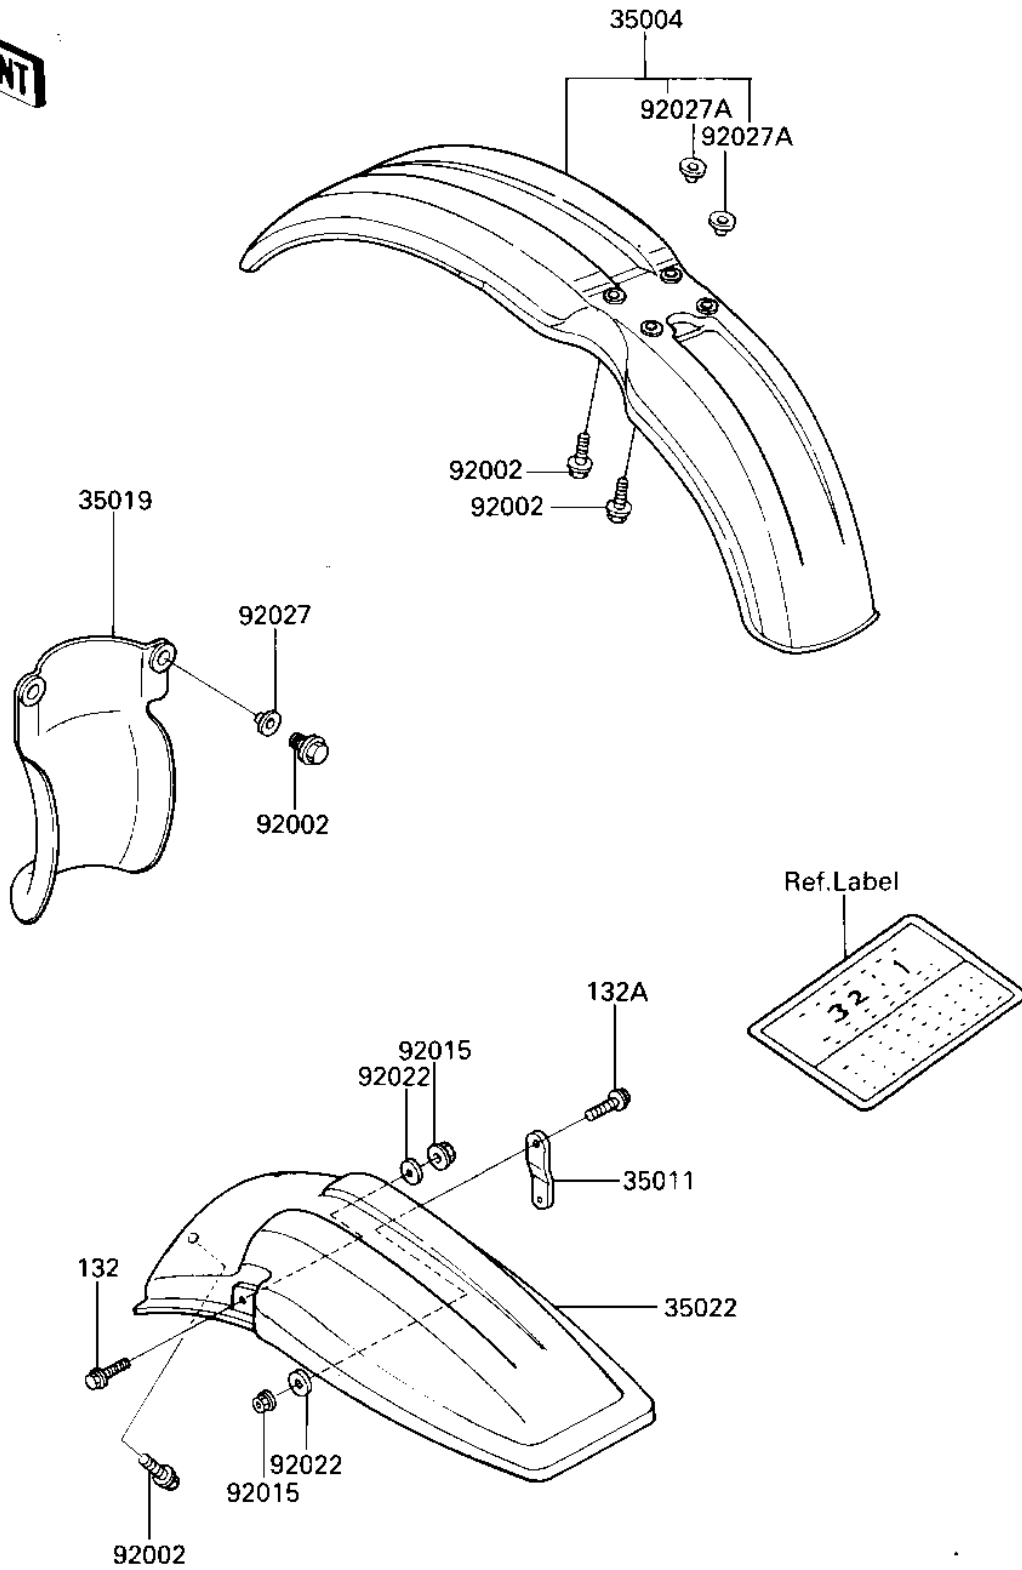

1987 KX125 PARTS DIAGRAM

FENDERS

F2170-0308

1987 KX125 PARTS LIST

FENDERS

ITEM NAME	PART NUMBER	QUANTITY
FENDER-FRONT,L.GREEN (Ref # 35004)	35004-1233-6W	1
STAY,MUFFLER (Ref # 35011)	35011-1319	1
FLAP,AIR FILTER (Ref # 35019)	35019-1159	1
FENDER-COMP-REAR,L.GR (Ref # 35022)	35022-1217-6W	1
BOLT (Ref # 92002)	92150-1506	1
NUT-6MM (Ref # 92015)	92015-1078	1
WASHER 6.5X20X1.6T (Ref # 92022)	92022-125	1
COLLAR (Ref # 92027)	92027-1794	1
COLLAR,FRONT FENDER (Ref # 92027A)	92027-1936	1
BOLT-FLANGED-SMALL (Ref # 132)	132G0620	1
BOLT-FLANGED-SMALL (Ref # 132A)	132G0630	1