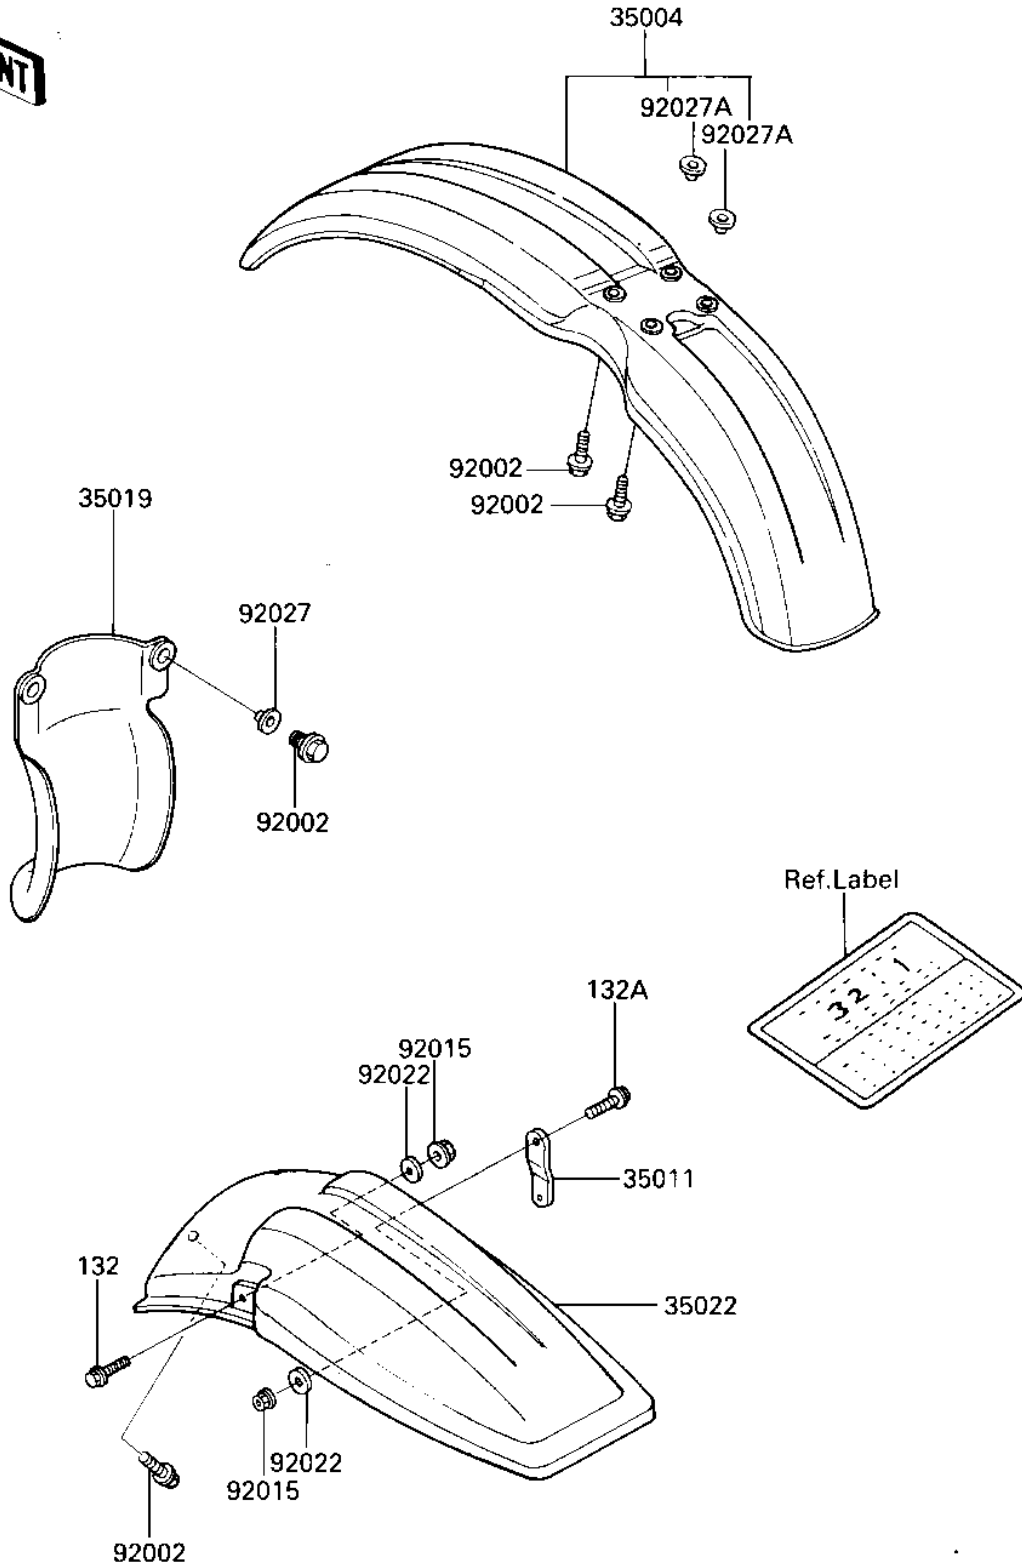

1987 KX125 PARTS DIAGRAM

FENDERS

F2170-0308

1987 KX125 PARTS LIST

FENDERS

ITEM NAME	PART NUMBER	QUANTITY
FENDER-FRONT,L.GREEN (Ref # 35004)	35004-1233-6W	1
STAY,MUFFLER (Ref # 35011)	35011-1319	1
FLAP,AIR FILTER (Ref # 35019)	35019-1159	1
FENDER-COMP-REAR,L.GR (Ref # 35022)	35022-1217-6W	1
BOLT (Ref # 92002)	92150-1506	8
NUT-6MM (Ref # 92015)	92015-1078	2
WASHER 6.5X20X1.6T (Ref # 92022)	92022-125	2
COLLAR (Ref # 92027)	92027-1794	2
COLLAR,FRONT FENDER (Ref # 92027A)	92027-1936	4
BOLT-FLANGED-SMALL (Ref # 132)	132G0620	1
BOLT-FLANGED-SMALL (Ref # 132A)	132G0630	1