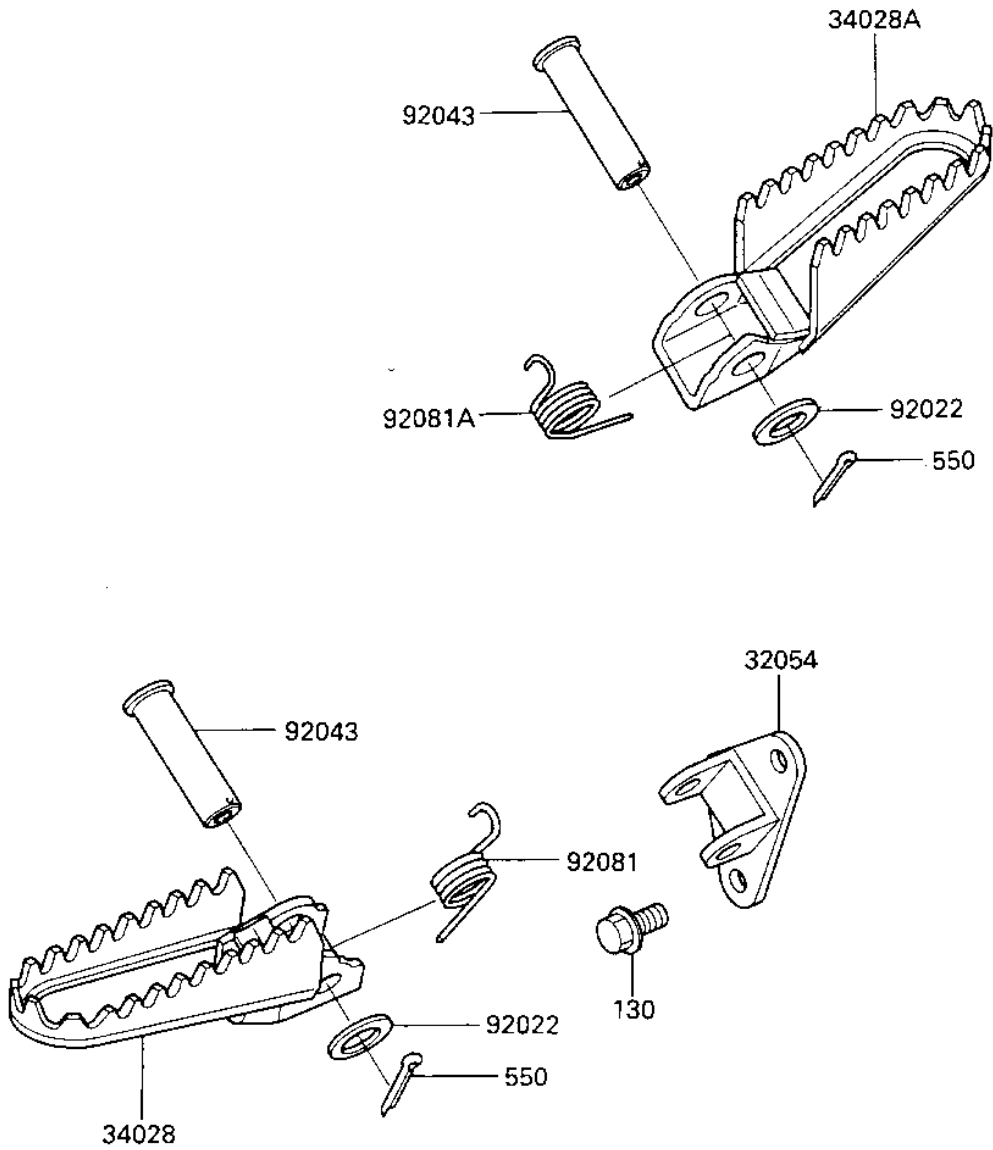

# 1987 KX125 PARTS DIAGRAM

## FOOTRESTS

F2160 0158

# 1987 KX125 PARTS LIST

## FOOTRESTS

ITEM NAME	PART NUMBER	QUANTITY
BRACKET-STEP (Ref # 32054)	32054-1150	1
STEP,LH (Ref # 34028)	34028-1173	1
STEP,RH (Ref # 34028A)	34028-1174	1
WASHER,PLAIN (Ref # 92022)	92022-239	2
PIN,10X37.5 (Ref # 92043)	92043-1217	2
SPRING,STEP,LH (Ref # 92081)	92081-1606	1
SPRING,STEP,RH (Ref # 92081A)	92081-1607	1
BOLT-FLANGED,8X16 (Ref # 130)	130G0816	2
PIN,COTTER (Ref # 550)	550D2018	2