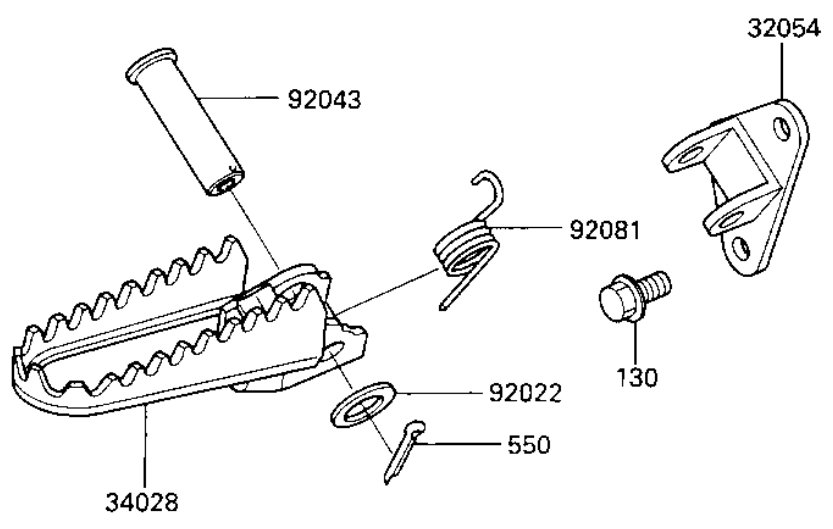

1987 KX125 PARTS DIAGRAM

FOOTRESTS

F2160 0158

1987 KX125 PARTS LIST

FOOTRESTS

ITEM NAME	PART NUMBER	QUANTITY
BRACKET-STEP (Ref # 32054)	32054-1150	1
STEP,LH (Ref # 34028)	34028-1173	1
STEP,RH (Ref # 34028A)	34028-1174	1
WASHER,PLAIN (Ref # 92022)	92022-239	1
PIN,10X37.5 (Ref # 92043)	92043-1217	1
SPRING,STEP,LH (Ref # 92081)	92081-1606	1
SPRING,STEP,RH (Ref # 92081A)	92081-1607	1
BOLT-FLANGED,8X16 (Ref # 130)	130G0816	1
PIN,COTTER (Ref # 550)	550D2018	1