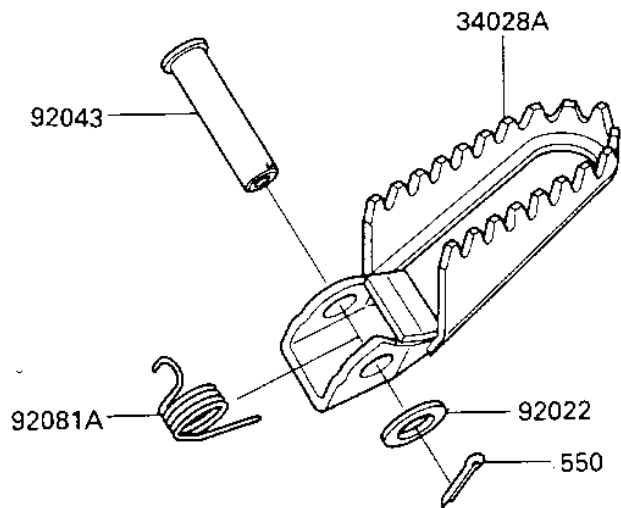

1987 KX125 PARTS DIAGRAM

FOOTRESTS

F2160 0158

1987 KX125 PARTS LIST

FOOTRESTS

ITEM NAME	PART NUMBER	QUANTITY
BRACKET-STEP (Ref # 32054)	32054-1150	1
STEP,LH (Ref # 34028)	34028-1173	1
STEP,RH (Ref # 34028A)	34028-1174	1
WASHER,PLAIN (Ref # 92022)	92022-239	1
PIN,10X37.5 (Ref # 92043)	92043-1217	1
SPRING,STEP,LH (Ref # 92081)	92081-1606	1
SPRING,STEP,RH (Ref # 92081A)	92081-1607	1
BOLT-FLANGED,8X16 (Ref # 130)	130G0816	1
PIN,COTTER (Ref # 550)	550D2018	1