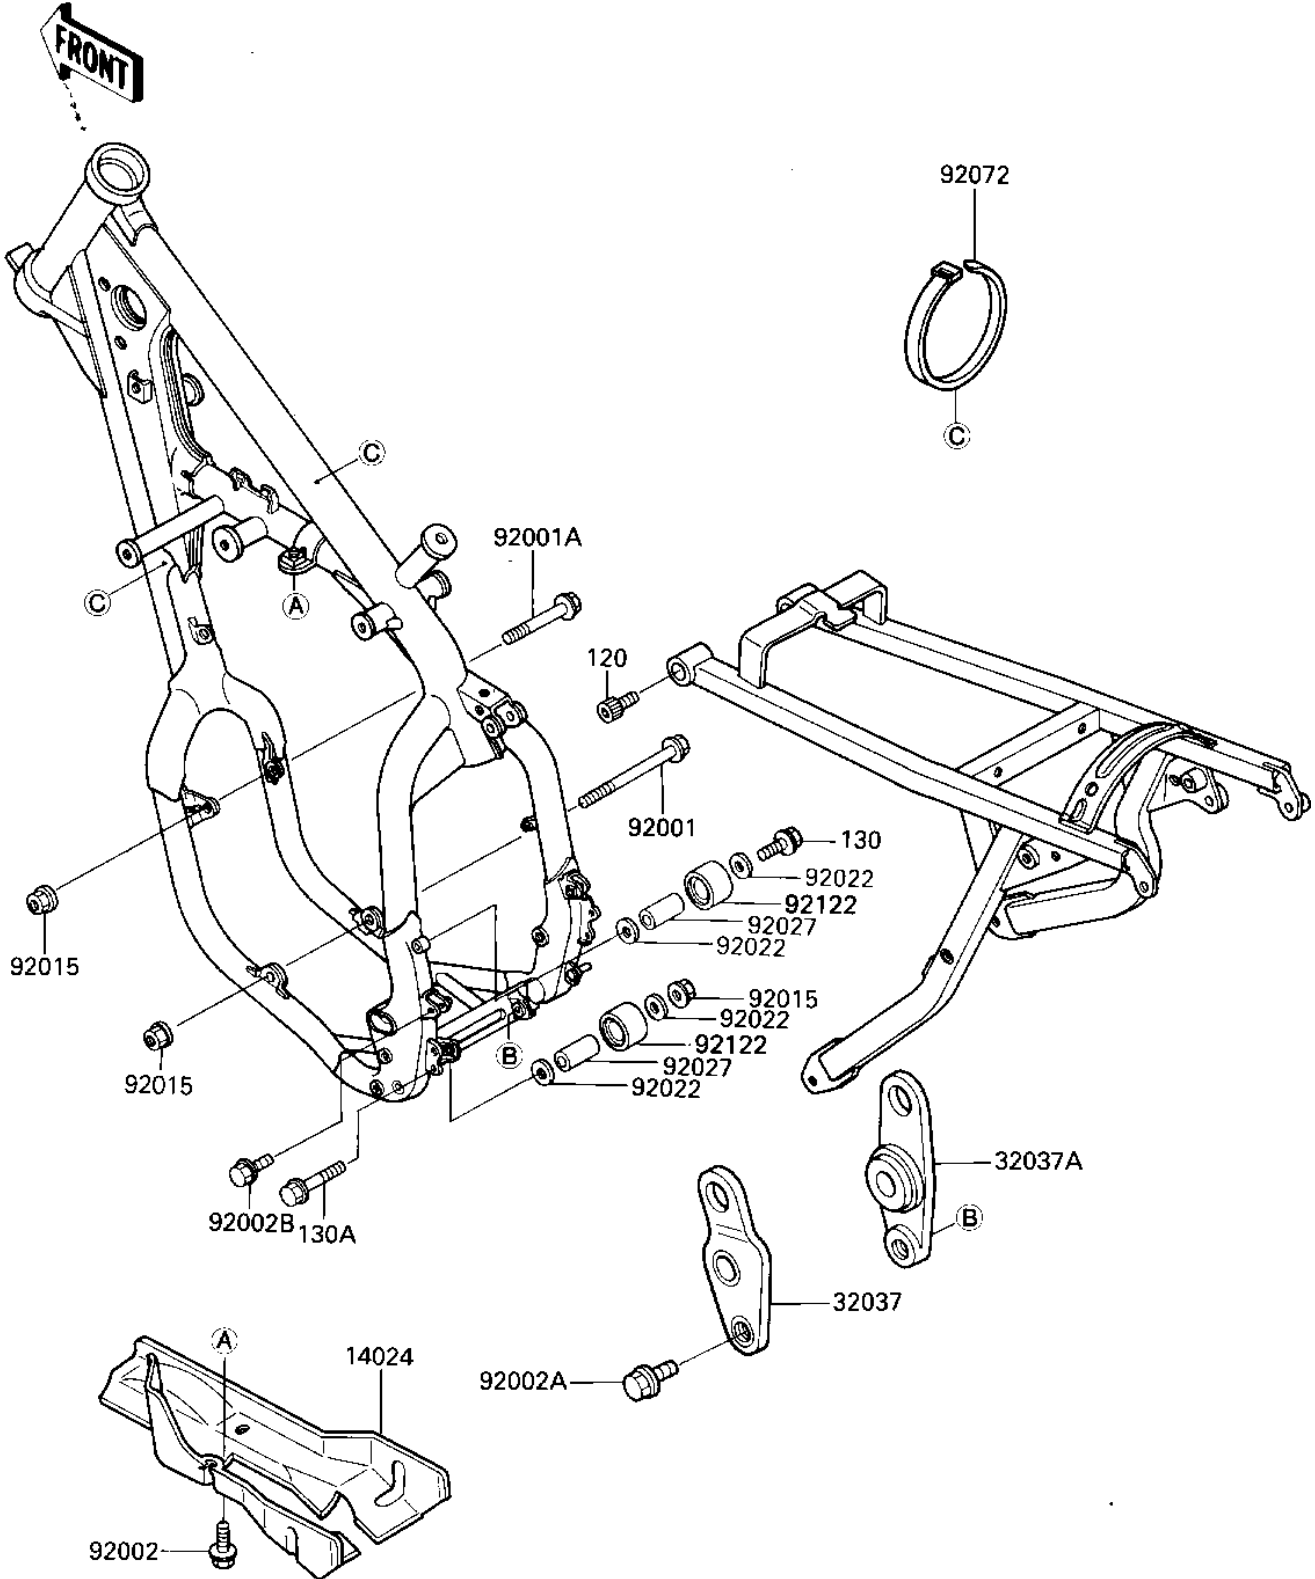

1987 KX125 PARTS DIAGRAM

FRAME FITTINGS

F2131-0240

1987 KX125 PARTS LIST

FRAME FITTINGS

ITEM NAME	PART NUMBER	QUANTITY
COVER,AIR FILTER (Ref # 14024)	14024-1367	1
BRACKET-SHOCKABSORBER (Ref # 32037)	32037-1420	1
BRACKET-SHOCKABSORBER (Ref # 32037A)	32037-1421	1
BOLT,ENGINE MOUNT (Ref # 92001)	92001-1367	1
BOLT,FLANGED,8X85 (Ref # 92001A)	92001-1596	1
BOLT,6X14 (Ref # 92002)	92150-1340	2
92150-1357 (Canada) (Ref # 92002A)	92002-1845	2
BOLT,FLANGED,8X22 (Ref # 92002B)	92002-1846	2
NUT-8MM (Ref # 92015)	92015-1143	3
WASHER,8.5X22X1.5 (Ref # 92022)	92022-1629	4
COLLAR,CHAIN ROLLER (Ref # 92027)	92027-1670	2
BAND,LONG (Ref # 92072)	92072-032	2
ROLLER,CHAIN GUIDE (Ref # 92122)	92122-1144	2
BOLT (Ref # 120)	120P0816	2
BOLT (Ref # 130)	130G0840	1
BOLT-FLANGED,8X70 (Ref # 130A)	130G0870	1