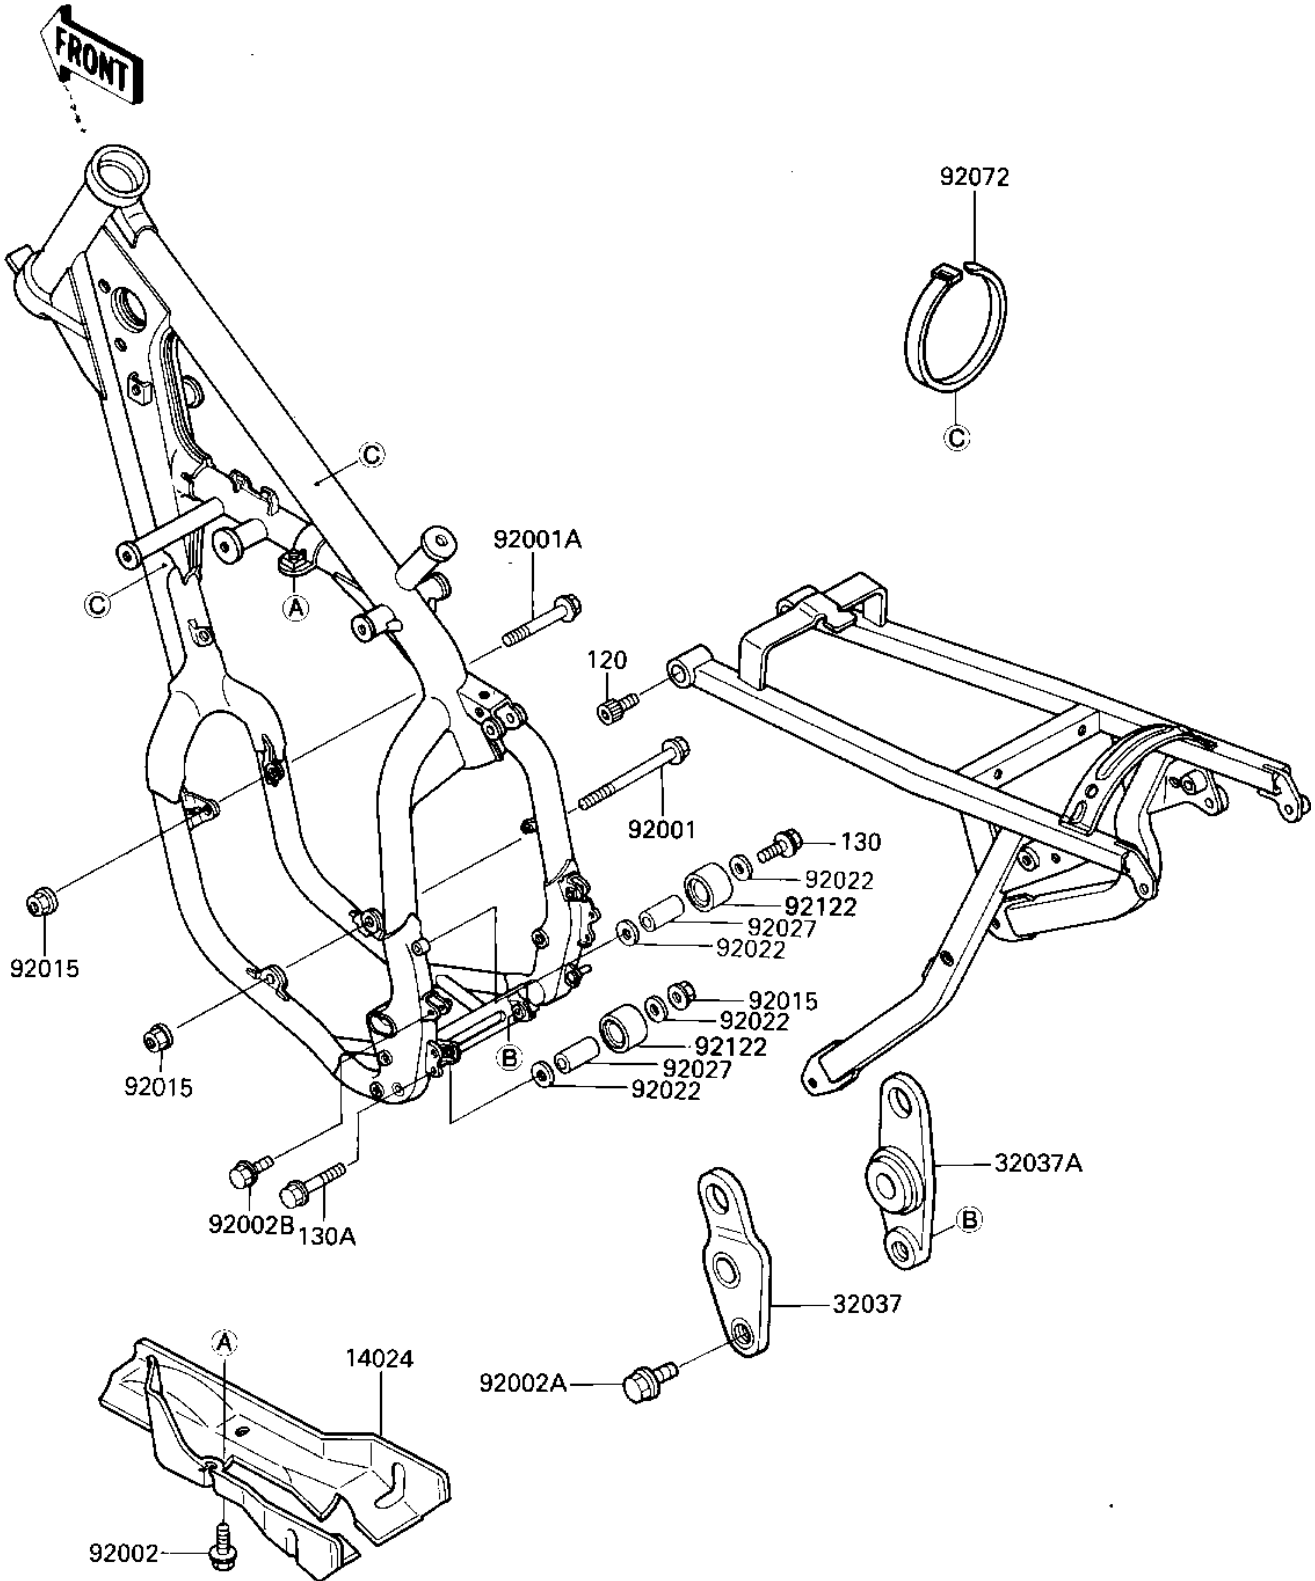

1987 KX125 PARTS DIAGRAM

FRAME FITTINGS

F2131-0240

1987 KX125 PARTS LIST

FRAME FITTINGS

ITEM NAME	PART NUMBER	QUANTITY
COVER,AIR FILTER (Ref # 14024)	14024-1367	1
BRACKET-SHOCKABSORBER (Ref # 32037)	32037-1420	1
BRACKET-SHOCKABSORBER (Ref # 32037A)	32037-1421	1
BOLT,ENGINE MOUNT (Ref # 92001)	92001-1367	1
BOLT,FLANGED,8X85 (Ref # 92001A)	92001-1596	1
BOLT,6X14 (Ref # 92002)	92150-1340	1
92150-1357 (Canada) (Ref # 92002A)	92002-1845	1
BOLT,FLANGED,8X22 (Ref # 92002B)	92002-1846	1
NUT-8MM (Ref # 92015)	92015-1143	1
WASHER,8.5X22X1.5 (Ref # 92022)	92022-1629	1
COLLAR,CHAIN ROLLER (Ref # 92027)	92027-1670	1
BAND,LONG (Ref # 92072)	92072-032	1
ROLLER,CHAIN GUIDE (Ref # 92122)	92122-1144	1
BOLT (Ref # 120)	120P0816	1
BOLT (Ref # 130)	130G0840	1
BOLT-FLANGED,8X70 (Ref # 130A)	130G0870	1