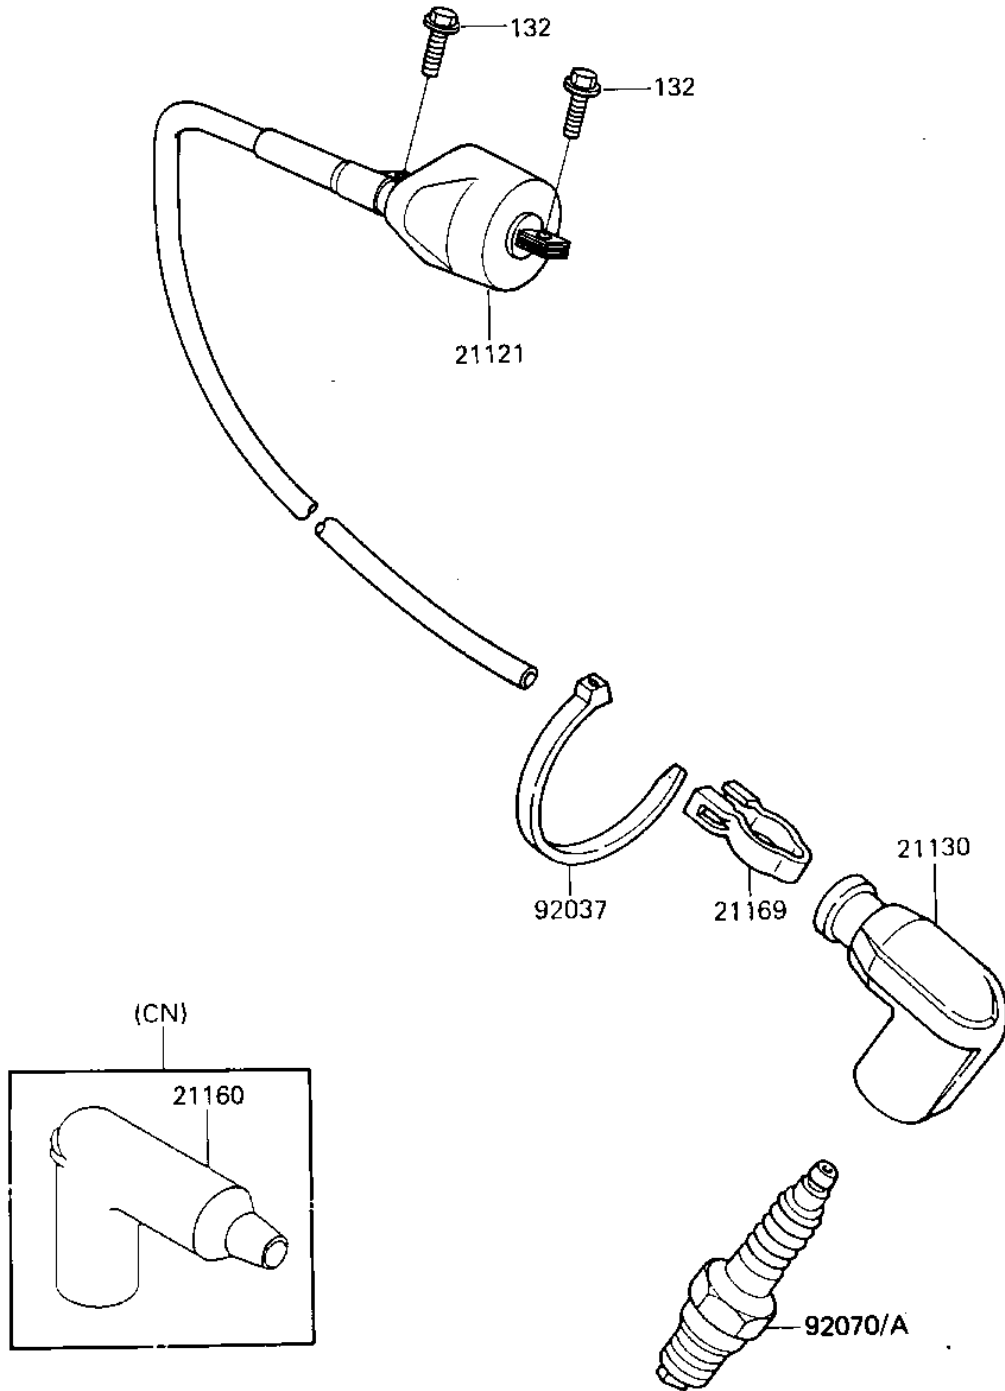

# 1987 KX125 PARTS DIAGRAM

IGNITION COIL

E1830-0241

## 1987 KX125 PARTS LIST

### IGNITION COIL

ITEM NAME	PART NUMBER	QUANTITY
COIL-IGNITION (Ref # 21121)	21121-1170	1
CAP,SPARK PLUG (Ref # 21130)	21130-1006	1
CAP ASSY,SPARK PLUG (Ref # 21160)	21160-1009	1
TERMINAL,PLUG CAP (Ref # 21169)	21169-001	1
CLAMP,SPARK PLUG CAP (Ref # 92037)	92037-1173	1
SPARK PLUG B10EG (Ref # 92070)	B10EG	1
SPARK PLUG BR10EG (Canada) (Ref # 92070A)	92070-1133	1
BOLT-FLANGED-SMALL (Ref # 132)	132G0618	2