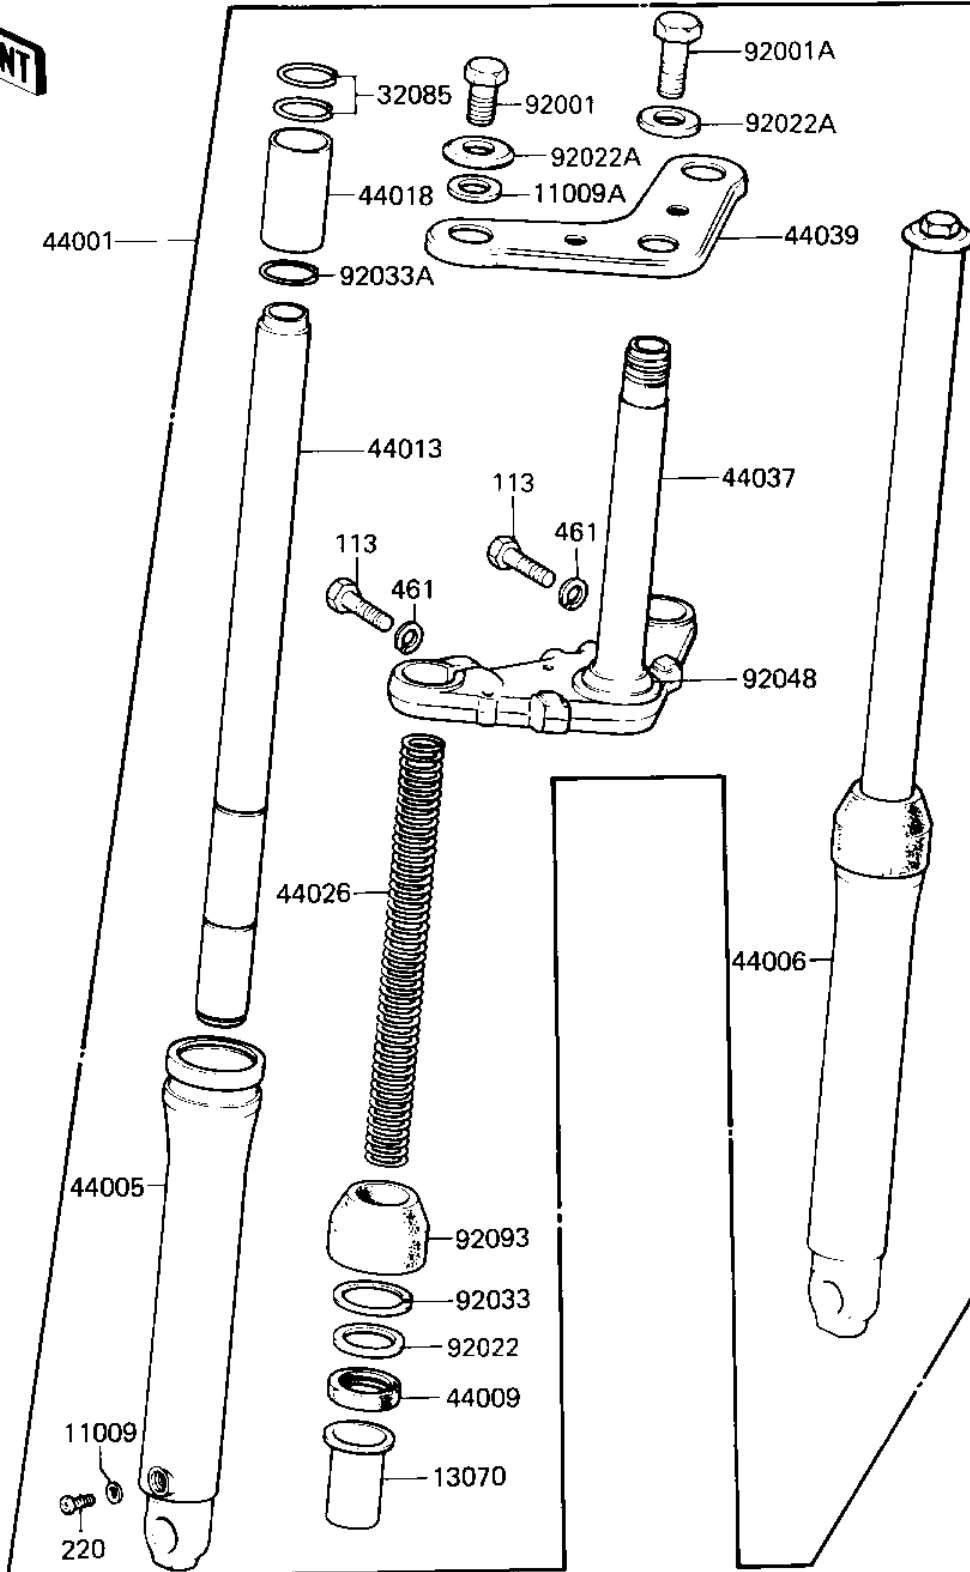

1987 KD80 PARTS DIAGRAM

FRONT FORK

F2340-0066

1987 KD80 PARTS LIST

FRONT FORK

ITEM NAME	PART NUMBER	QUANTITY
GASKET,FORK DRAIN PLG (Ref # 11009)	44045-046	1
GASKET,FORK TOP BOLT (Ref # 11009A)	44045-053	1
GUIDE,FORK INNER TUBE (Ref # 13070)	44015-016	1
RING,INNER TUBE GUIDE (Ref # 32085)	44020-003	1
FORK-FRONT (Ref # 44001)	44001-1419	1
TUBE,LH,FORK OUTER (Ref # 44005)	44005-052	1
TUBE,RH,FORK OUTER (Ref # 44006)	44006-050	1
SEAL-OIL, OUTER TUBE (Ref # 44009)	92049-1075	1
TUBE,FORK INNER (Ref # 44013)	44013-1034	1
PISTON,FORK (Ref # 44018)	44018-007	1
SPRING,FORK INNER (Ref # 44026)	44026-1050	1
STEM,STEERING (Ref # 44037)	44037-1034	1
HEAD,STEERING STEM (Ref # 44039)	44039-1025	1
BOLT (Ref # 92001)	92001-1742	1
BOLT 10X30 (Ref # 92001A)	92001-1743	1
WASHER,FORK OUTER TUB (Ref # 92022)	44043-054	1
WASHER (Ref # 92022A)	92022-1381	1
CIRCLIP,40MM (Ref # 92033)	44044-016	1
CIRCLIP,FORK PISTON (Ref # 92033A)	44044-017	1
CONE LOWER BEARING (Ref # 92048)	92047-004	1
DUST SHIELD,FORK (Ref # 92093)	44010-024	1
BOLT,HEX HEAD 10X35 (Ref # 113)	92001-1252	1
SCREW PAN HEAD 4X6 (Ref # 220)	220B0406	1
WASHER SPRING 10MM (Ref # 461)	461F1000	1