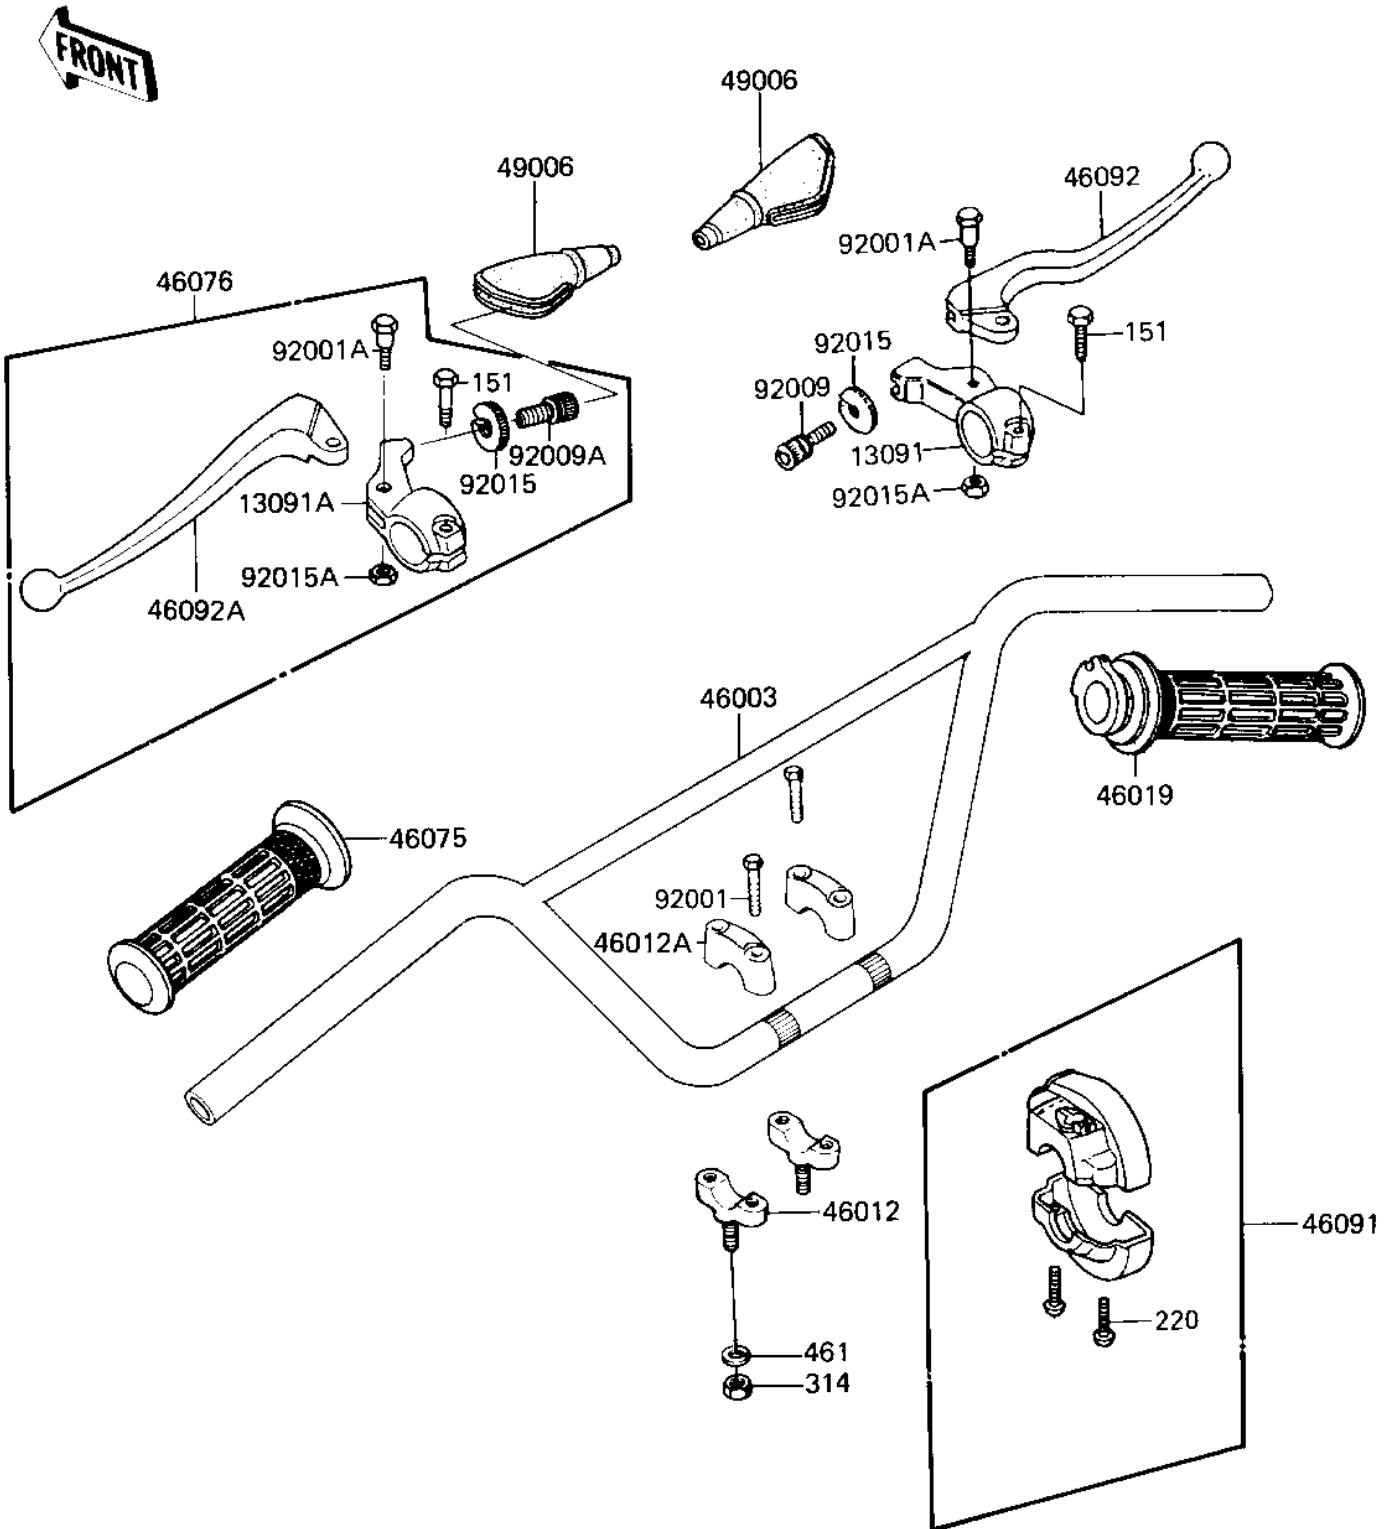

1987 KD80 PARTS DIAGRAM

HANDLEBAR

F2310-0086

1987 KD80 PARTS LIST

HANDLEBAR

ITEM NAME	PART NUMBER	QUANTITY
HOLDER,FR LEVER,F.BLK (Ref # 13091)	46060-011-21	1
HOLDER,CL LEVER,F.BLK (Ref # 13091A)	46094-015-21	1
HANDLEBAR,FLAT BLACK (Ref # 46003)	46003-1055	1
HOLDER,HANDLEBAR,BUFF (Ref # 46012)	46012-002-80	1
HOLDER UPPER HANDLEBAR (Ref # 46012A)	46012-004	1
GRIP ASSY,THROTTLE (Ref # 46019)	46019-1005	1
GRIP,L.H. (Ref # 46075)	46075-1004	1
LEVER ASSY,CLUTCH (Ref # 46076)	46076-045	1
HOUSING ASSY,CONT,R.H (Ref # 46091)	46091-1041	1
LEVER FRONT BRAKE (Ref # 46092)	46058-004	1
LEVER-CLUTCH (Ref # 46092A)	46092-015	1
BOOTS,LEVER HOLDER (Ref # 49006)	49006-1017	1
BOLT,FLANGED,8X35 (Ref # 92001)	92001-1910	1
BOLT,HEX HEAD,5X22 (Ref # 92001A)	92007-046	1
SCREW,CABLE ADJUST (Ref # 92009)	46055-010	1
SCREW CABLE ADJUST (Ref # 92009A)	46055-003	1
NUT-LOCK (Ref # 92015)	46056-005	1
NUT-LOCK,5MM (Ref # 92015A)	92019-014	1
BOLT-WP (Ref # 151)	151N0625	1
SCREW PAN HEAD 5X18 (Ref # 220)	220B0518	1
NUT,10MM (Ref # 314)	314B1000	1
WASHER SPRING 10MM (Ref # 461)	461F1000	1