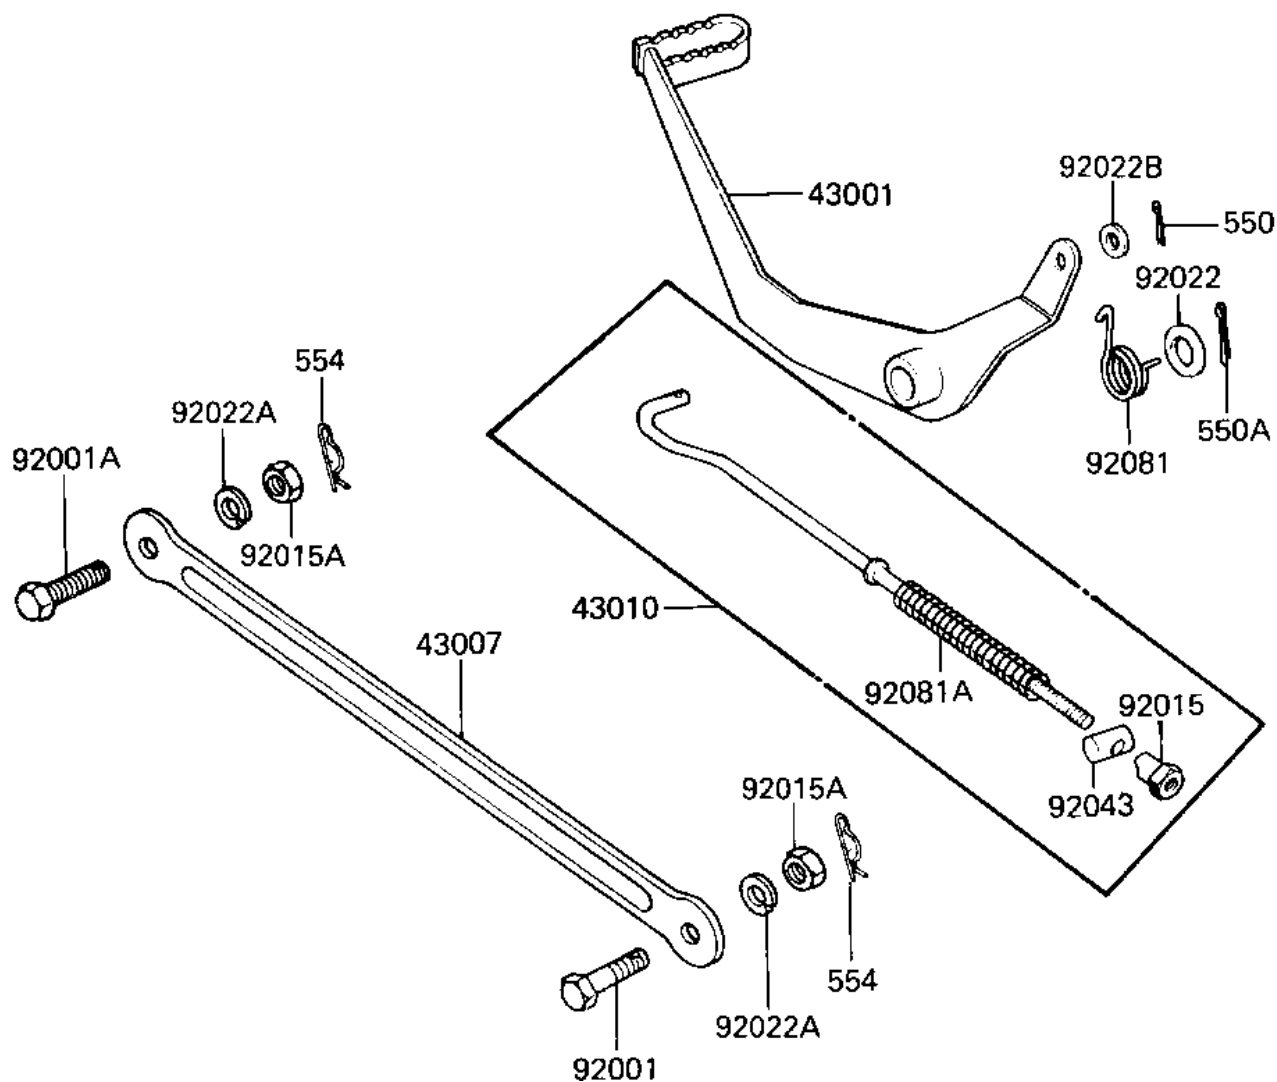

1987 KD80 PARTS DIAGRAM

BRAKE PEDAL

F2260-0046

1987 KD80 PARTS LIST

BRAKE PEDAL

ITEM NAME	PART NUMBER	QUANTITY
PEDAL,BRAKE (Ref # 43001)	43001-062	1
TORQUE LINK,RR BRAKE (Ref # 43007)	43007-037	1
ROD ASSY,REAR BRAKE (Ref # 43010)	43010-5004	1
BOLT HEX HEAD 10X25 (Ref # 92001)	92003-003	1
BOLT TORQUE LINK FIT (Ref # 92001A)	92003-017	1
NUT-BRAKE ROD ADJUST (Ref # 92015)	92015-042	1
NUT,10MM (Ref # 92015A)	92015-1416	1
WASHER,SPRING,10MM (Ref # 92022A)	92022-1540	1
WASHER PLAIN 6MM (Ref # 92022B)	410B0600	1
PIN BRAKE (Ref # 92043)	92043-039	1
SPRING-BRAKE PEDAL (Ref # 92081)	43005-020	1
SPRING,BRAKE ROD (Ref # 92081A)	43012-001	1
PIN COTTER 2.0X15 (Ref # 550)	550D2015	1
PIN COTTER 3.0X30 (Ref # 550A)	550D3030	1
PIN,SNAP (Ref # 554)	554A0800	1