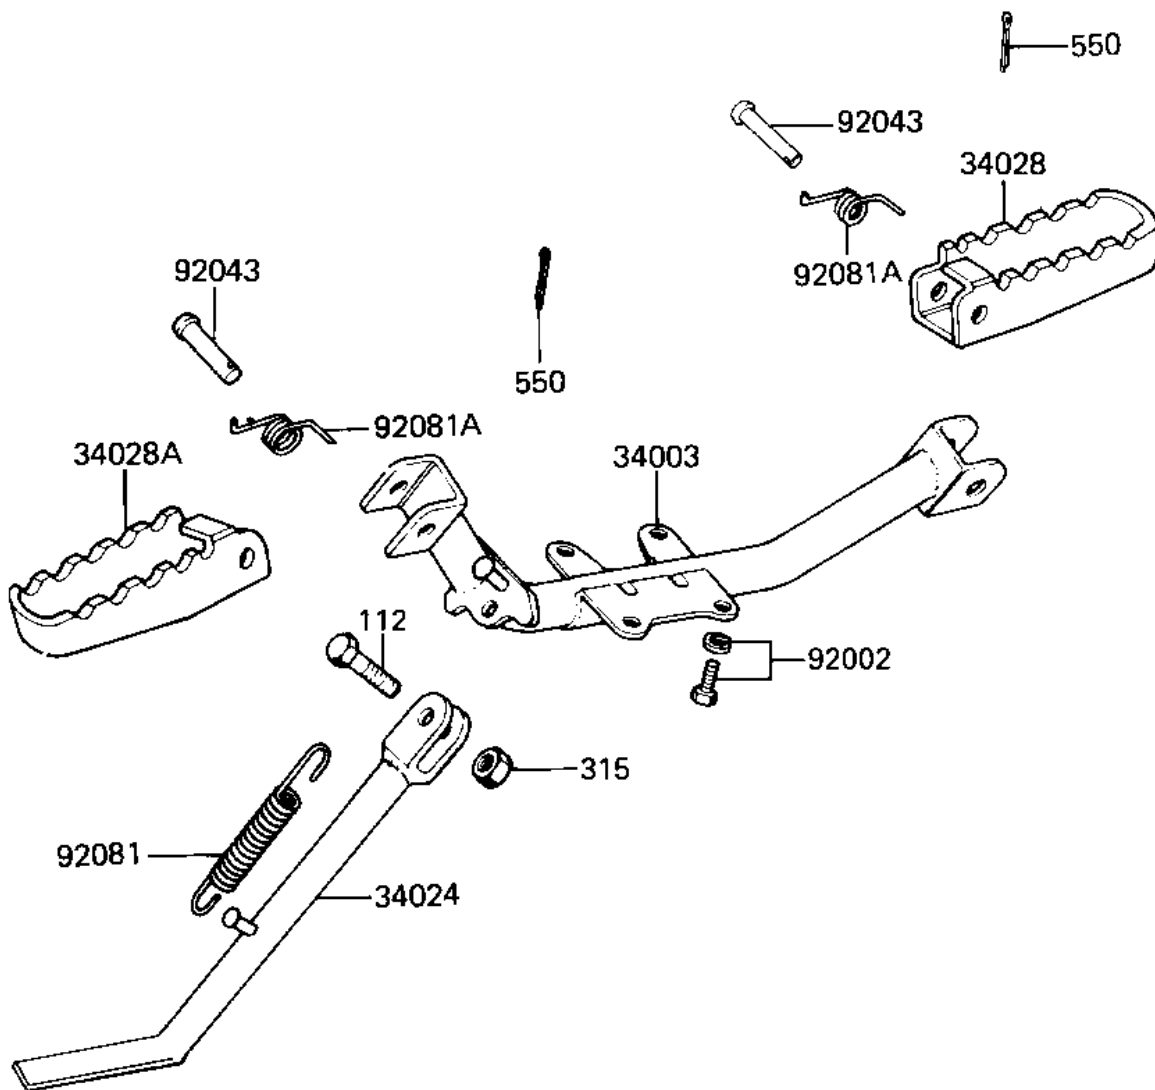

1987 KD80 PARTS DIAGRAM

FOOTRESTS/STAND

F2161-0001

1987 KD80 PARTS LIST

FOOTRESTS/STAND

ITEM NAME	PART NUMBER	QUANTITY
BAR,FOOTREST (Ref # 34003)	34002-047	1
STAND-SIDE (Ref # 34024)	34024-1013	1
BAR,R.H FOOTREST (Ref # 34028)	34028-023	1
BAR,L.H FOOTREST (Ref # 34028A)	34028-024	1
BOLT,8X18 (Ref # 92002)	92002-1231	1
PIN-FOOTREST BAR FIT (Ref # 92043)	92043-080	1
SPRING MAIN STAND (Ref # 92081)	34023-005	1
SPRING,FOOTRESTBAR (Ref # 92081A)	92083-027	1
BOLT-UPSET (Ref # 112)	112C1030	1
NUT-HEX-FINE (Ref # 315)	315C1000	1
PIN,COTTER,2.5X15 (Ref # 550)	550D2515	1