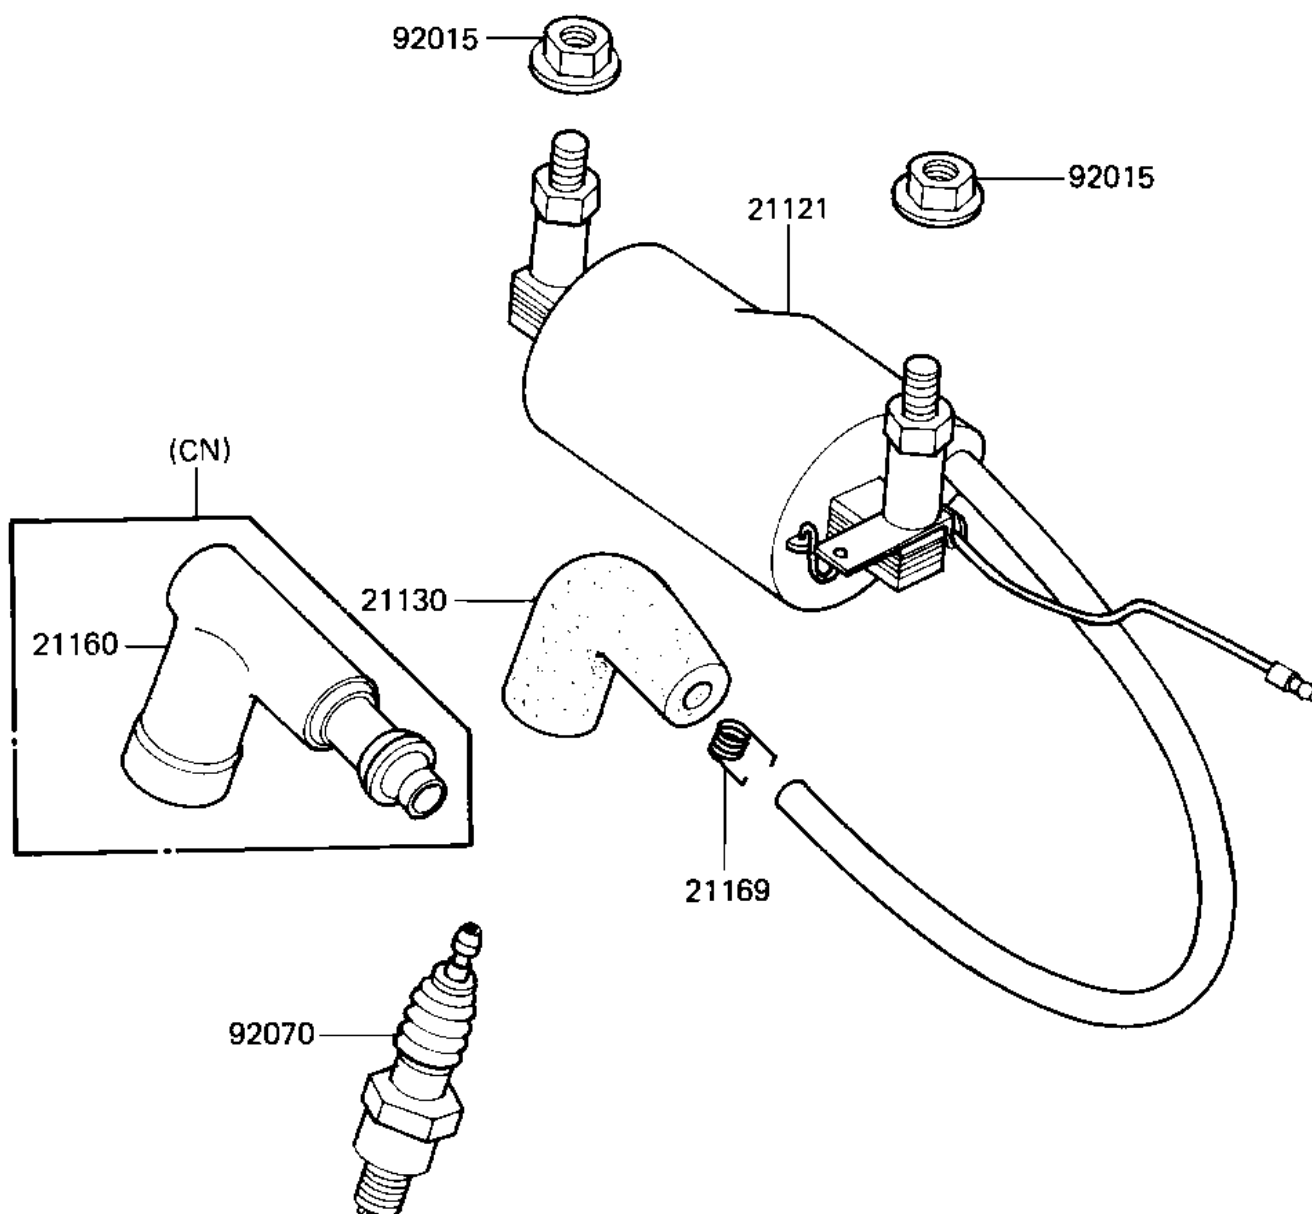

## 1987 KD80 PARTS DIAGRAM

IGNITION COIL

E1830-0056

## 1987 KD80 PARTS LIST

### IGNITION COIL

ITEM NAME	PART NUMBER	QUANTITY
COIL-IGNITION (Ref # 21121)	21121-1105	1
CAP SPARK PLUG (Ref # 21130)	21130-009	1
CAP,SPARK PLUG (Ref # 21160)	21160-005	1
SPRING-SPARK PLUG CAP (Ref # 21169)	92101-001	1
NUT-6MM (Ref # 92015)	92015-1078	1
SPARK PLUG B7HS (Ref # 92070)	B7HS	1