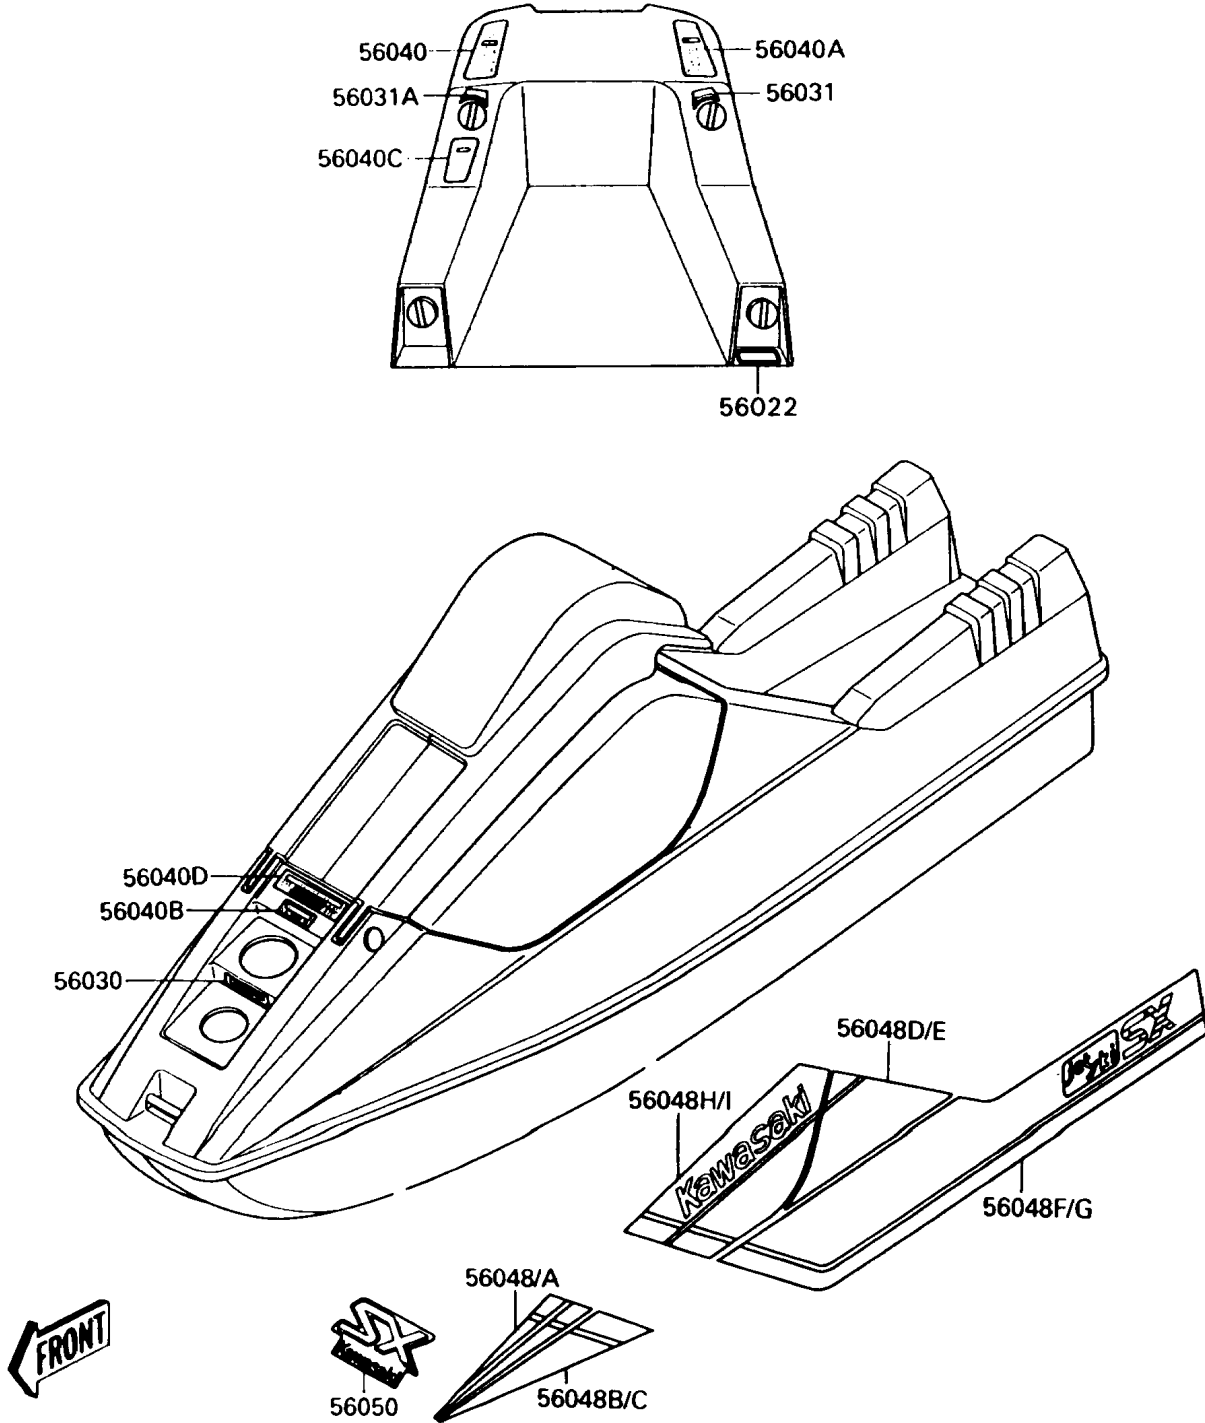

# 1989 300 SX PARTS DIAGRAM

Labels(JS300-A3)

F3183B

# 1989 300 SX PARTS LIST

Labels(JS300-A3)

ITEM NAME	PART NUMBER	QUANTITY
LABEL,FIRE EXTINGUISHER (Ref # 56022)	56022-506	1
LABEL,OIL (Ref # 56030)	56030-3721	1
LABEL-MANUAL,FUEL (Ref # 56031)	56031-3701	1
LABEL-MANUAL,CHOKE (Ref # 56031A)	56031-3702	1
LABEL-WARNING,SAFETY (Ref # 56040)	56040-3707	1
LABEL-WARNING,SAFETY (Ref # 56040A)	56040-3708	1
LABEL-WARNING,FUEL (Ref # 56040B)	56040-3712	1
LABEL-WARNING,MAINTENANCE (Ref # 56040C)	56040-3722	1
LABEL-WARNING,BREAK-IN (Ref # 56040D)	56040-3738	1
PATTERN,HULL,LH,FR,UPP (Ref # 56048)	56048-1605	1
PATTERN,HULL,RH,FR,UPP (Ref # 56048A)	56048-1606	1
PATTERN,HULL,LH,FR,LWR (Ref # 56048B)	56048-1607	1
PATTERN,HULL,RH,FR,LWR (Ref # 56048C)	56048-1608	1
PATTERN,HULL,LH,RR,UPP (Ref # 56048D)	56048-1609	1
PATTERN,HULL,RH,RR,UPP (Ref # 56048E)	56048-1610	1
PATTERN,HULL,LH,RR,LWR (Ref # 56048F)	56048-1611	1
PATTERN,HULL,RH,RR,LWR (Ref # 56048G)	56048-1612	1
PATTERN,ENGINE HOOD,LH (Ref # 56048H)	56048-1613	1
PATTERN,ENGINE HOOD,RH (Ref # 56048I)	56048-1614	1
MARK,SX/KAWASAKI (Ref # 56050)	56050-1211	1