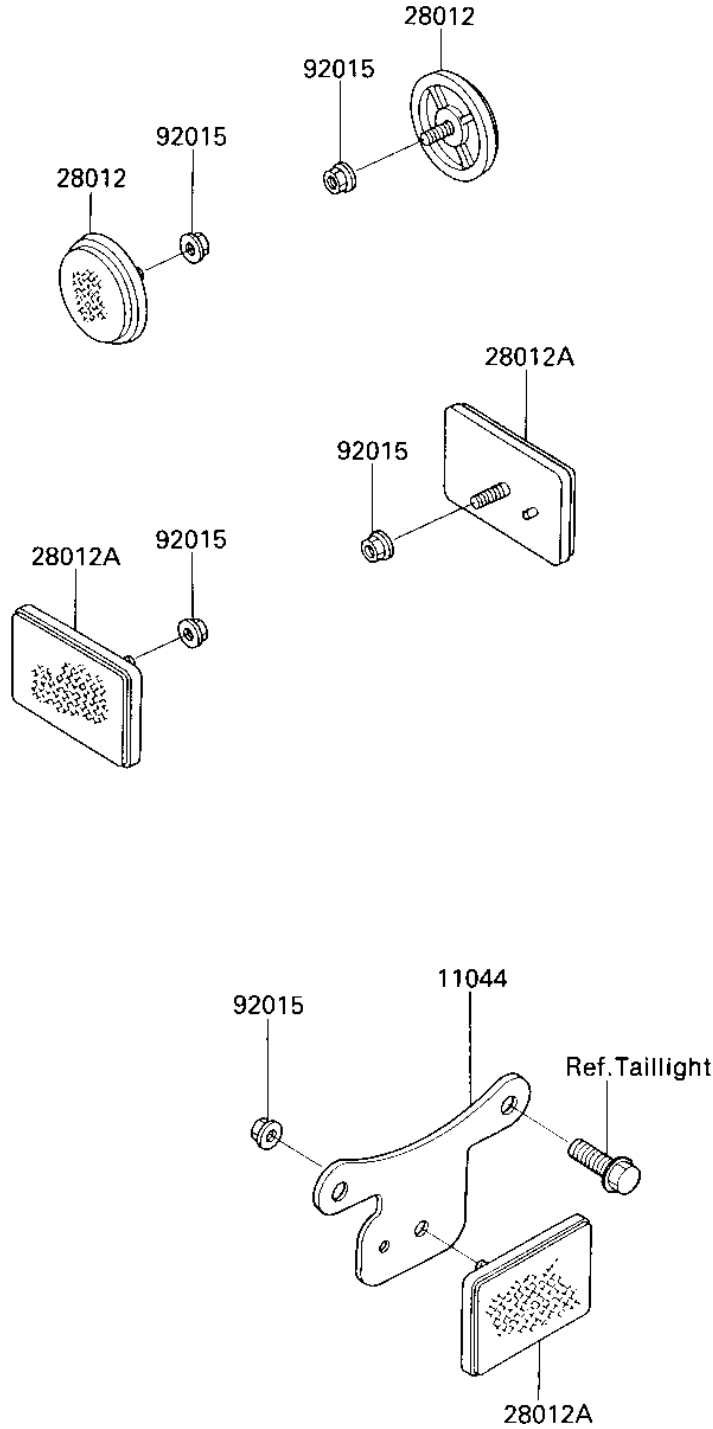

1987 Bayou 300 PARTS DIAGRAM

REFLECTORS (CANADA)

F2790-0001

1987 Bayou 300 PARTS LIST

REFLECTORS (CANADA)

ITEM NAME	PART NUMBER	QUANTITY
BRACKET,REFLECTOR (Canada) (Ref # 11044)	11044-1426	1