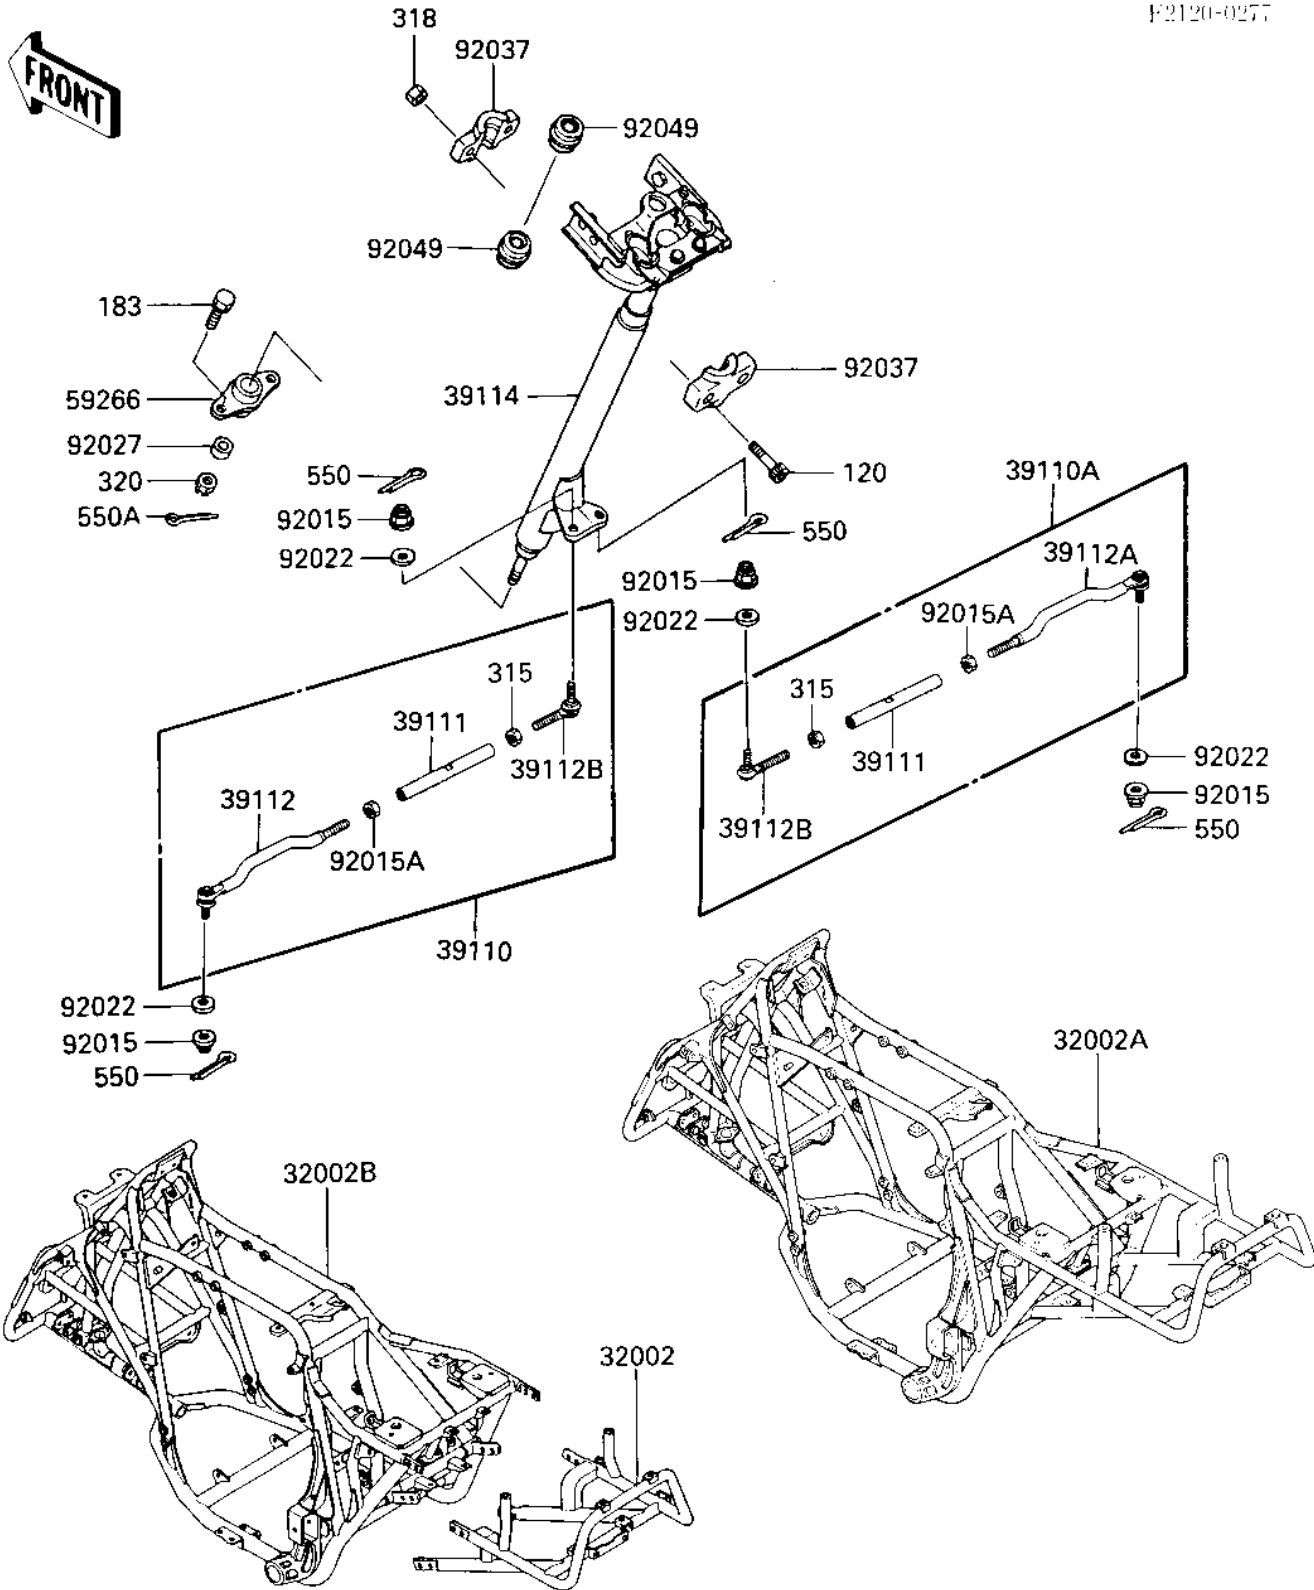

1987 Bayou 300 PARTS DIAGRAM

FRAME/STEERING

F2120-0277

1987 Bayou 300 PARTS LIST

FRAME/STEERING

ITEM NAME	PART NUMBER	QUANTITY
FRAME-COMP,RR (Ref # 32002)	32002-1811	1
FRAME,COMP (Ref # 32002A)	32002-1906	1
FRAME-COMP,FR (Canada) (Ref # 32002B)	32002-1909	1
ROD-ASSY-TIE,LH (Ref # 39110)	39110-1061	1
ROD-ASSY-TIE,RH (Ref # 39110A)	39110-1062	1
ROD-TIE (Ref # 39111)	39111-1062	2
RODEND-TIE (Ref # 39112)	39112-1055	1
RODEND-TIE (Ref # 39112A)	39112-1056	1
RODEND-TIE (Ref # 39112B)	39112-1057	2
SHAFT-COMP-STRG (Ref # 39114)	39114-1056	1
JOINT-BALL (Ref # 59266)	59266-1066	1
NUT,LOCK,FLANGED,10MM (Ref # 92015)	92015-1338	4
NUT,LOCK,12MM (Ref # 92015A)	92015-1532	2
WASHER,PLAIN (Ref # 92022)	92022-239	4
COLLAR,10X21.3X7 (Ref # 92027)	92027-1817	1
CLAMP,STEERING SHAFT (Ref # 92037)	92037-1572	2
SEAL-OIL,MY25X33X8 (Ref # 92049)	92049-1199	2
BOLT,ALLEN,8X45 (Ref # 120)	120P0845	2
BOLT-UPSET-WS-SMALL (Ref # 183)	183G0822	1
NUT-HEX-FINE (Ref # 315)	315C1200	2
NUT 8MM (Ref # 318)	318B0800	2
NUT-CASTLE (Ref # 320)	320H1000	1
PIN COTTER 2.0X15 (Ref # 550)	550D2015	4
PIN,COTTER,2.5X18 (Ref # 550A)	550D2518	1