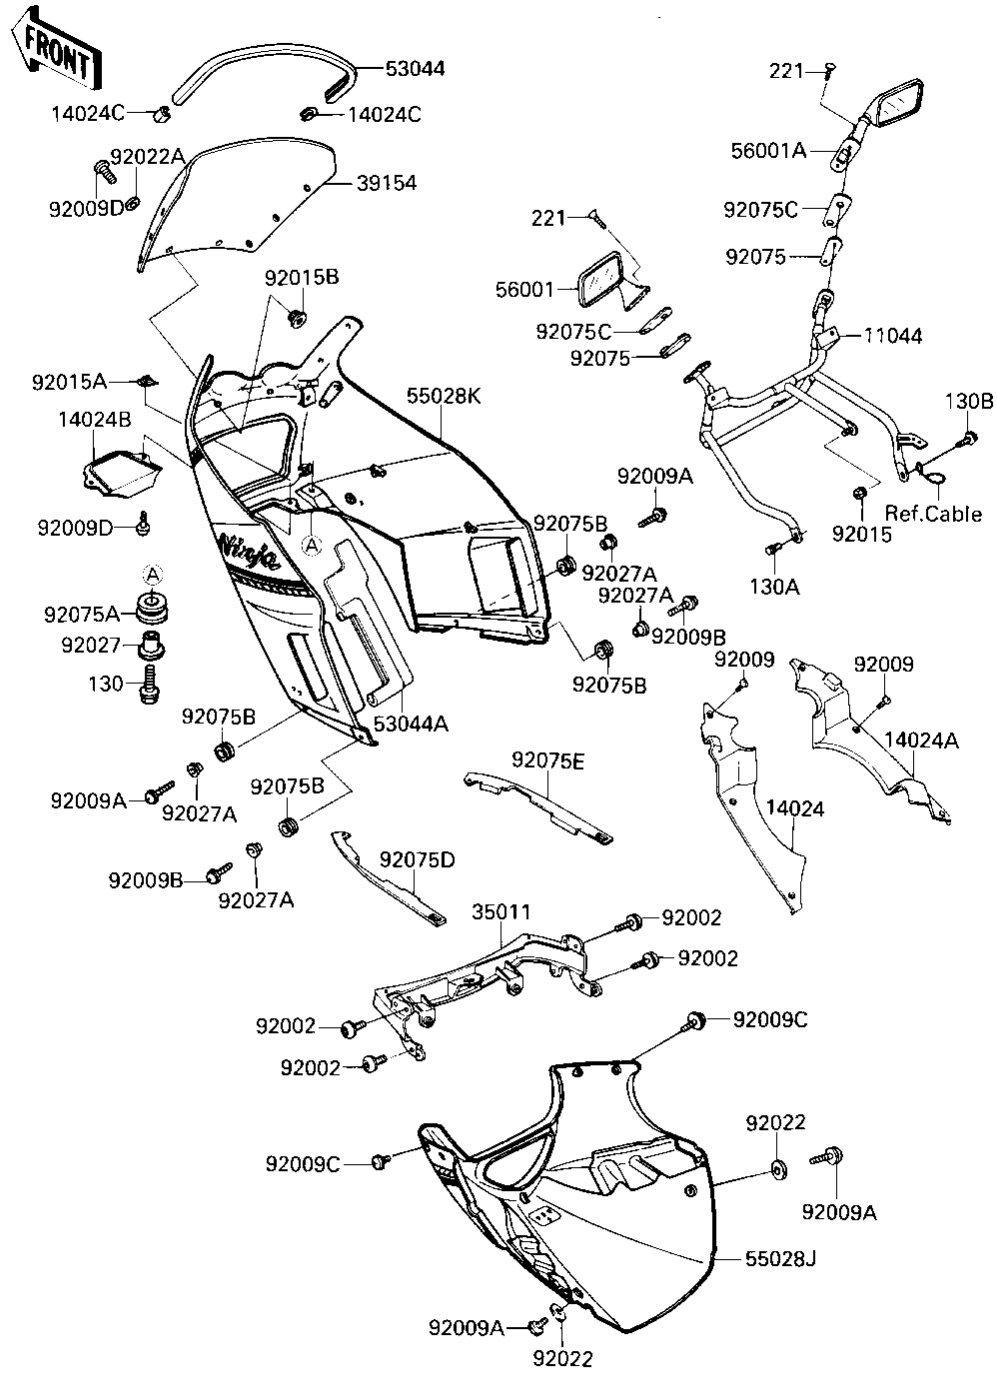

1987 Ninja® 600RX PARTS DIAGRAM

FAIRING

F2871-0075

Re
No

1987 Ninja® 600RX PARTS LIST

FAIRING

ITEM NAME	PART NUMBER	QUANTITY
BRACKET,COWLING,UPP (Ref # 11044)	11044-1076	1
COVER,UPP,INNER,LH (Ref # 14024)	14025-1726	1
COVER,UPP,INNER,RH (Ref # 14024A)	14025-1727	1
COVER,HEAD LAMP BULB, (Ref # 14024B)	14025-1735-T2	1
COVER,WINDSHIELD END (Ref # 14024C)	14025-1756	2
STAY,COWLING,LWR (Ref # 35011)	35011-1246-CE	1
WINDSHIELD (Ref # 39154)	39154-1105	1
TRIM,COWLING (Ref # 53044)	53044-1120	1
TRIM (Ref # 53044A)	53044-1135	2
COWLING,LWR,EBONY/P.C (Ref # 55028J)	55028-5262-T4	1
COWLING,UPP,EBONY/P.C (Ref # 55028K)	55028-5264-T4	1
MIRROR-ASSY,LH (Ref # 56001)	56001-1250	1
MIRROR-ASSY,RH (Ref # 56001A)	56001-1251	1
BOLT (Ref # 92002)	92002-1588	4
SCREW (Ref # 92009)	92009-1197	6
SCREW,6X20,BLACK (Ref # 92009A)	92009-1251	4
SCREW (Ref # 92009B)	92009-1664	2
SCREW,6X14 (Ref # 92009C)	92009-1288	4
SCREW (Ref # 92009D)	92009-1654	10
NUT,FLANGED,8MM (Ref # 92015)	92015-1408	1
NUT (Ref # 92015A)	92015-1710	2
NUT,5MM,COWLING (Ref # 92015B)	92015-1343	8
WASHER,6.5X20X1.6.BLA (Ref # 92022)	92022-1346	2
WASHER,NYLON,5.3X11.5 (Ref # 92022A)	92022-1521	8
COLLAR,FUEL TANK FITT (Ref # 92027)	92027-1134	2
COLLAR (Ref # 92027A)	92027-1935	4
DAMPER,MIRROR (Ref # 92075)	92075-1492	2
DAMPER (Ref # 92075A)	92160-1007	2
DAMPER (Ref # 92075B)	92075-1634	4

1987 Ninja® 600RX PARTS LIST

FAIRING

ITEM NAME	PART NUMBER	QUANTITY
DAMPER,MIRROR (Ref # 92075C)	92075-1745	2
DAMPER,COWLING,LH (Ref # 92075D)	92075-1777	1
DAMPER,COWLING,RH (Ref # 92075E)	92075-1778	1
BOLT-FLANGED,6X25 (Ref # 130)	130J0625	2
BOLT-FLANGED,8X16,BLA (Ref # 130A)	130C0816	1
BOLT-FLANGED,8X20 (Ref # 130B)	130C0820	1
SCREW-CSK-CROS,6X30 (Ref # 221)	221C0630	4